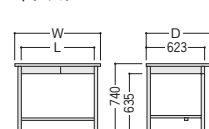

2段袖/-C8172PN

●平デスク

-C857N

品名	袖箱タイプ	寸法W×D×H/脚間L	コードホール付				
			質量kg	商品コード	品番	価格	コードホール個数
両袖デスク	3段	1525×760×740/584	63.6	11-3652-0	100CG-C811N	¥134,700	1
		1460×730×740/584	62.6	11-3653-0	100CG-C821N	¥131,600	1
		1370×635×740/522	58.6	11-3654-0	100CG-C831N	¥131,100	1
	2段	1525×760×740/584	60.0	11-3692-0	100CG-C811-2N	¥139,200	1
		1460×730×740/584	59.0	11-3693-0	100CG-C821-2N	¥136,200	1
		1370×635×740/522	55.0	11-3694-0	100CG-C831-2N	¥135,700	1
片袖デスク (パネル付)	3段	1060×730×740/584	40.3	11-3655-0	100CG-C856N	¥95,400	1
		1060×635×740/584	39.8	11-3656-0	100CG-C866N	¥95,100	1
		915×635×740/422	37.2	11-3657-0	100CG-C876N	¥93,500	1
	2段	1060×730×740/584	40.0	11-3695-0	100CG-C856-2N	¥97,600	1
		1060×635×740/584	39.5	11-3696-0	100CG-C866-2N	¥97,400	1
		915×635×740/422	36.9	11-3697-0	100CG-C876-2N	¥95,800	1
片袖デスク	3段	1060×730×740/584	37.0	11-3658-0	100CG-C851N	¥90,500	1
		1060×635×740/584	36.5	11-3659-0	100CG-C861N	¥90,000	1
		915×635×740/422	34.2	11-3660-0	100CG-C871N	¥89,500	1
	2段	1060×730×740/584	36.2	11-3698-0	100CG-C851-2N	¥92,700	1
		1060×635×740/584	35.7	11-3699-0	100CG-C861-2N	¥92,300	1
		915×635×740/422	33.4	11-3700-0	100CG-C871-2N	¥91,800	1
2人用デスク	2段	1525×760×740/488	58.5	11-3661-0	100CG-C8172PN	¥137,900	2
平デスク	2段	1060×730×740/949	22.9	11-3662-0	100CG-C857N	¥62,200	1
		1060×635×740/949	22.4	11-3663-0	100CG-C867N	¥61,400	1
		915×635×740/787	19.4	11-3664-0	100CG-C877N	¥59,100	1

両袖デスク

片袖デスク

2人用デスク

平デスク

ワーク
ステーション

デスク

OAテーブル・
ラック

ハイグレード
チェア