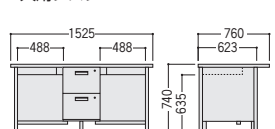

100CGデスク (H740・エッジ巻き天板) コードホール付タイプ

■中引出し錠付・コードホール付タイプ

品名	袖箱タイプ	寸法W×D×H/脚間L	中引出し錠付・コードホール付				
			質量kg	商品コード	品番	価格	コードホール個数
両袖デスク	3段	1460×730×740/584	59.3	11-3701-0	100CG-C821N-K	¥135,400	1
	2段	1460×730×740/584	55.7	11-3710-0	100CG-C821-2N-K	¥139,900	1
片袖デスク (パネル付)	3段	1060×730×740/584	37.0	11-3711-0	100CG-C856N-K	¥99,100	1
		1060×635×740/584	36.5	11-3712-0	100CG-C866N-K	¥98,900	1
	2段	1060×730×740/584	36.7	11-3702-0	100CG-C856-2N-K	¥101,400	1
		1060×635×740/584	36.2	11-3703-0	100CG-C866-2N-K	¥101,200	1
片袖デスク	3段	1060×730×740/584	33.7	11-3704-0	100CG-C851N-K	¥94,200	1
		1060×635×740/584	33.2	11-3705-0	100CG-C861N-K	¥93,800	1
	2段	1060×730×740/584	32.9	11-3706-0	100CG-C851-2N-K	¥96,500	1
		1060×635×740/584	32.4	11-3707-0	100CG-C861-2N-K	¥96,000	1

■コードホール付タイプ