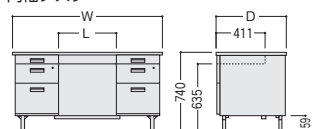

100CGデスク (H740・エッジ巻き天板) コードホール付タイプ

■中引出し錠付・コードホール付タイプ

品名	袖箱タイプ	寸法W×D×H/脚間L	中引出し錠付・コードホール付				
			質量kg	商品コード	品番	価格	コードホール個数
両袖デスク	3段	1460×730×740/584	59.3	11-3701-0	100CG-C821N-K	¥135,400	1
	2段	1460×730×740/584	55.7	11-3710-0	100CG-C821-2N-K	¥139,900	1
片袖デスク (パネル付)	3段	1060×730×740/584	37.0	11-3711-0	100CG-C856N-K	¥99,100	1
		1060×635×740/584	36.5	11-3712-0	100CG-C866N-K	¥98,900	1
	2段	1060×730×740/584	36.7	11-3702-0	100CG-C856-2N-K	¥101,400	1
		1060×635×740/584	36.2	11-3703-0	100CG-C866-2N-K	¥101,200	1
片袖デスク	3段	1060×730×740/584	33.7	11-3704-0	100CG-C851N-K	¥94,200	1
		1060×635×740/584	33.2	11-3705-0	100CG-C861N-K	¥93,800	1
	2段	1060×730×740/584	32.9	11-3706-0	100CG-C851-2N-K	¥96,500	1
		1060×635×740/584	32.4	11-3707-0	100CG-C861-2N-K	¥96,000	1

■コードホール付タイプ