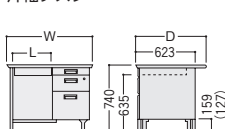

100CGデスク (H740・エッジ巻き天板) コードホール付タイプ

■中引出し錠付・コードホール付タイプ

品名	袖箱タイプ	寸法W×D×H/脚間L	中引出し錠付・コードホール付				
			質量kg	商品コード	品番	価格	コードホール個数
両袖デスク	3段	1460×730×740/584	59.3	11-3701-0	100CG-C821N-K	¥135,400	1
	2段	1460×730×740/584	55.7	11-3710-0	100CG-C821-2N-K	¥139,900	1
片袖デスク (パネル付)	3段	1060×730×740/584	37.0	11-3711-0	100CG-C856N-K	¥99,100	1
		1060×635×740/584	36.5	11-3712-0	100CG-C866N-K	¥98,900	1
	2段	1060×730×740/584	36.7	11-3702-0	100CG-C856-2N-K	¥101,400	1
		1060×635×740/584	36.2	11-3703-0	100CG-C866-2N-K	¥101,200	1
片袖デスク	3段	1060×730×740/584	33.7	11-3704-0	100CG-C851N-K	¥94,200	1
		1060×635×740/584	33.2	11-3705-0	100CG-C861N-K	¥93,800	1
	2段	1060×730×740/584	32.9	11-3706-0	100CG-C851-2N-K	¥96,500	1
		1060×635×740/584	32.4	11-3707-0	100CG-C861-2N-K	¥96,000	1

■コードホール付タイプ