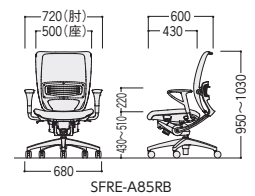

FP(オリーブグリーン)  
固定肘付 ● 21.3kg  
44-0968-□ SFRE-A88RB □  
¥171,700  
W720×D600×H1150~1230 SH430~510

BP(ブラック)  
固定肘付 ● 20.3kg  
44-0969-□ SFRE-A85RB □  
¥163,300  
3WAY可動肘付 ● 20.3kg  
44-0970-□ SFRE-H85RB □  
¥166,600  
W660(720)×D600×H950~1030 SH430~510

MP(ウォーターブルー)  
肘なし ● 18.3kg  
44-0971-□ SFRE-82RB □  
¥144,200  
W500×D600×H950~1030 SH430~510

●座クッションタイプ

■張地カラー

●座メッシュタイプ/背・座同色メッシュ(弾性ポリエステル/弾性に富み、通気性に優れた張地です。)

●座クッションタイプ/ヘッドレスト同色布(ポリエステル100%)

●座メッシュタイプ

ヘッドレスト(布)