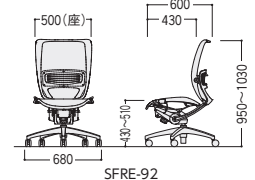

**4軸シンクロロック機構**  
クラス最大の傾動範囲を実現したシンクロロック機構は、アルミ合金フレームにより背30°・座10°のダイナミックな動きを採用。ダイナミックな4軸メカとサスペンション・ファブリックが体を心地良くホールドします。また、ロックングストッパーによりベストポジションでの快適なパソコン作業をサポートします。

**座メッシュタイプ** (背・座同色) ※ヘッドレストはブラックとなります。

RB(レイプンブラック)  
3WAY可動肘付 ● 21.8kg  
44-0962-□ SFRE-H98 □  
¥193,300  
W660×D600×H1150~1230 SH430~510

FG(フォレストグリーン)  
固定肘付 ● 21.8kg  
44-0963-□ SFRE-A98 □  
¥189,900  
W720×D600×H1150~1230 SH430~510

CR(チェリーレッド)  
3WAY可動肘付 ● 20.8kg  
44-0964-□ SFRE-H95 □  
¥184,900  
固定肘付 ● 20.8kg  
44-0965-□ SFRE-A95 □  
¥181,500  
W660(720)×D600×H950~1030 SH430~510

KR(カーディナルレッド)  
肘なし ● 18.8kg  
44-0966-□ SFRE-92 □  
¥162,500  
W500×D600×H950~1030 SH430~510

●座メッシュタイプ

**座クッションタイプ** (座・ヘッドレスト同色) ※背メッシュはレイプンブラックとなります。

NP(ネイビー)  
3WAY可動肘付 ● 21.3kg  
44-0967-□ SFRE-H88RB □  
¥175,000  
W660×D600×H950~1030 SH430~510

FP(オリーブグリーン)  
固定肘付 ● 21.3kg  
44-0968-□ SFRE-A88RB □  
¥171,700  
W720×D600×H1150~1230 SH430~510

BP(ブラック)  
固定肘付 ● 20.3kg  
44-0969-□ SFRE-A85RB □  
¥163,300  
3WAY可動肘付 ● 20.3kg  
44-0970-□ SFRE-H85RB □  
¥166,600  
W660(720)×D600×H950~1030 SH430~510