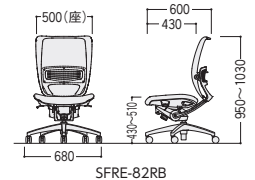

FP(オリーブグリーン)  
固定肘付 ● 21.3kg  
44-0968-□ SFRE-A88RB □  
¥171,700  
W720×D600×H1150~1230 SH430~510

BP(ブラック)  
固定肘付 ● 20.3kg  
44-0969-□ SFRE-A85RB □  
¥163,300  
3WAY可動肘付 ● 20.3kg  
44-0970-□ SFRE-H85RB □  
¥166,600  
W660(720)×D600×H950~1030 SH430~510

MP(ウォーターブルー)  
肘なし ● 18.3kg  
44-0971-□ SFRE-82RB □  
¥144,200  
W500×D600×H950~1030 SH430~510

●座クッションタイプ

■張地カラー

●座メッシュタイプ/背・座同色メッシュ(弾性ポリエステル/弾性に富み、通気性に優れた張地です。)

●座クッションタイプ/ヘッドレスト同色布(ポリエステル100%)

●座メッシュタイプ

ヘッドレスト(布)