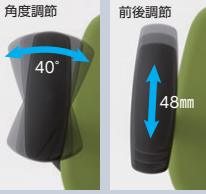

**ヘッドレスト**  
休息や執務の際に首を快適にサポートします。

**可動式ランバーサポート**  
上下60mmの範囲で調節可能。腰椎をささえ、腰への負担を軽減します。

**3WAY可動肘**  
上下100mm・前後48mm・左右20°の3方向に調節可能。体型や執務スタイルに合ったポジションに設定できます。

**角度調節**  
40°  
**前後調節**  
48mm

**メッシュ状のサスペンション・ファブリック**  
メッシュ部分は、弾性ポリエステル繊維を編みこんだサスペンション・ファブリックを樹脂フレームと一体成型した構造。通気性に優れ、長時間のオフィスワークによる熟気のこもりを防ぎます。

**4軸シンクロロック機構**  
クラス最大の傾動範囲を実現したシンクロロック機構は、アルミ合金フレームにより背30°・座10°のダイナミックな動きを採用。ダイナミックな4軸メカとサスペンション・ファブリックが体を心地良くホールドします。また、ロックングストッパーによりベストポジションでの快適なパソコン作業をサポートします。

**座メッシュタイプ** (背・座同色) ※ヘッドレストはブラックとなります。