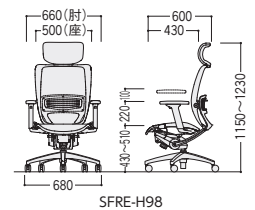

**4軸シンクロロック機構**  
クラス最大の傾動範囲を実現したシンクロロック機構は、アルミ合金フレームにより背30°・座10°のダイナミックな動きを採用。ダイナミックな4軸メカとサスペンション・ファブリックが体を心地良くホールドします。また、ロックングストッパーによりベストポジションでの快適なパソコン作業をサポートします。

**座メッシュタイプ** (背・座同色) ※ヘッドレストはブラックとなります。

RB(レイプンブラック)  
3WAY可動肘付 ● 21.8kg  
44-0962-□ SFRE-H98 □  
¥193,300  
W660×D600×H1150~1230 SH430~510

FG(フォレストグリーン)  
固定肘付 ● 21.8kg  
44-0963-□ SFRE-A98 □  
¥189,900  
W720×D600×H1150~1230 SH430~510

CR(チェリーレッド)  
3WAY可動肘付 ● 20.8kg  
44-0964-□ SFRE-H95 □  
¥184,900  
固定肘付 ● 20.8kg  
44-0965-□ SFRE-A95 □  
¥181,500  
W660(720)×D600×H950~1030 SH430~510

KR(カーディナルレッド)  
肘なし ● 18.8kg  
44-0966-□ SFRE-92 □  
¥162,500  
W500×D600×H950~1030 SH430~510

●座メッシュタイプ

**座クッションタイプ** (座・ヘッドレスト同色) ※背メッシュはレイプンブラックとなります。

NP(ネイビー)  
3WAY可動肘付 ● 21.3kg  
44-0967-□ SFRE-H88RB □  
¥175,000  
W660×D600×H950~1030 SH430~510

FP(オリーブグリーン)  
固定肘付 ● 21.3kg  
44-0968-□ SFRE-A88RB □  
¥171,700  
W720×D600×H1150~1230 SH430~510

BP(ブラック)  
固定肘付 ● 20.3kg  
44-0969-□ SFRE-A85RB □  
¥163,300  
3WAY可動肘付 ● 20.3kg  
44-0970-□ SFRE-H85RB □  
¥166,600  
W660(720)×D600×H950~1030 SH430~510