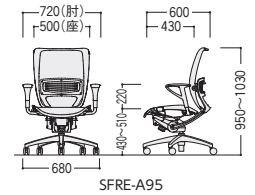

**4軸シンクロロック機構**  
クラス最大の傾動範囲を実現したシンクロロック機構は、アルミ合金フレームにより背30°・座10°のダイナミックな動きを採用。ダイナミックな4軸メカとサスペンション・ファブリックが体を心地良くホールドします。また、ロックングストッパーによりベストポジションでの快適なパソコン作業をサポートします。

**座メッシュタイプ** (背・座同色) ※ヘッドレストはブラックとなります。

RB(レイプンブラック)  
3WAY可動肘付 ● 21.8kg  
44-0962-□ SFRE-H98 □  
¥193,300  
W660×D600×H1150~1230 SH430~510

FG(フォレストグリーン)  
固定肘付 ● 21.8kg  
44-0963-□ SFRE-A98 □  
¥189,900  
W720×D600×H1150~1230 SH430~510

CR(チェリーレッド)  
3WAY可動肘付 ● 20.8kg  
44-0964-□ SFRE-H95 □  
¥184,900  
固定肘付 ● 20.8kg  
44-0965-□ SFRE-A95 □  
¥181,500  
W660(720)×D600×H950~1030 SH430~510

KR(カーディナルレッド)  
肘なし ● 18.8kg  
44-0966-□ SFRE-92 □  
¥162,500  
W500×D600×H950~1030 SH430~510

●座メッシュタイプ

**座クッションタイプ** (座・ヘッドレスト同色) ※背メッシュはレイプンブラックとなります。

NP(ネイビー)  
3WAY可動肘付 ● 21.3kg  
44-0967-□ SFRE-H88RB □  
¥175,000  
W660×D600×H950~1030 SH430~510

FP(オリーブグリーン)  
固定肘付 ● 21.3kg  
44-0968-□ SFRE-A88RB □  
¥171,700  
W720×D600×H1150~1230 SH430~510

BP(ブラック)  
固定肘付 ● 20.3kg  
44-0969-□ SFRE-A85RB □  
¥163,300  
3WAY可動肘付 ● 20.3kg  
44-0970-□ SFRE-H85RB □  
¥166,600  
W660(720)×D600×H950~1030 SH430~510