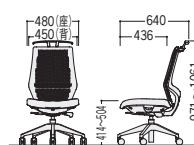

YC-200NK(W) + YC-JH