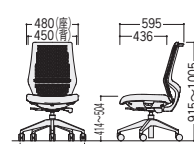

●標準張地チェア/ゴムキャスター

タイプ	背クッション付(ブラックシェル)		背ブラックシェル		背ホワイトシェル	
	リング肘付	肘なし	リング肘付	肘なし	リング肘付	肘なし
オートバランス	24-0131-□ YC-200DFKG-□ ¥67,000	24-0128-□ YC-200FKG-□ ¥59,500	24-0129-□ YC-200DNKG-□ ¥57,800	24-0126-□ YC-200NKG-□ ¥50,300	24-0130-□ YC-200DNWG-□ ¥57,800	24-0127-□ YC-210NWG-□ ¥50,300
シンクロロックング	24-0137-□ YC-210DFKG-□ ¥62,800	24-0134-□ YC-210FKG-□ ¥55,300	24-0135-□ YC-210DNKG-□ ¥53,400	24-0132-□ YC-210NKG-□ ¥46,000	24-0136-□ YC-210DNWG-□ ¥53,400	24-0133-□ YC-210NWG-□ ¥46,000

オートバランスロックングタイプ

●リング肘付/クッション付

YC-200DFK

●リング肘付

YC-200DNK(W)

●肘なし/クッション付

YC-200FK

●肘なし