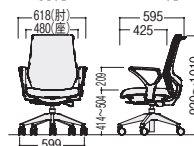

オートバランスロックングタイプ

●リング肘付/クッション付

YC-200DFK

●リング肘付