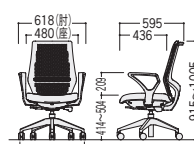

〈オプションセット例〉標準張地チェア/ナイロンキャスター

背クッション付+可動肘	背ブラックシェル+可動肘	背ホワイトシェル+固定肘	背ホワイトシェル/リング肘付+ハンガー
24-0151-0 可動肘 YC-B ¥9,600	24-0151-0 可動肘 YC-B ¥9,600	24-0152-0 固定肘 YC-A ¥4,600	24-0150-0 ハンガー YC-JH ¥9,700
24-0104-□ オートバランス YC-200FK-□ ¥56,600	24-0108-□ シンクロロックング YC-210NK-□ ¥43,300	24-0103-□ オートバランス YC-200NW-□ ¥47,400	24-0112-□ リング肘/シンクロ YC-210DNW-□ ¥50,700
セット価格 ¥66,200	セット価格 ¥52,900	セット価格 ¥52,000	セット価格 ¥60,400

●標準張地チェア/ゴムキャスター

タイプ	背クッション付(ブラックシェル)		背ブラックシェル		背ホワイトシェル	
	リング肘付	肘なし	リング肘付	肘なし	リング肘付	肘なし
オートバランス	24-0131-□ YC-200DFKG-□ ¥67,000	24-0128-□ YC-200FKG-□ ¥59,500	24-0129-□ YC-200DNKG-□ ¥57,800	24-0126-□ YC-200NKG-□ ¥50,300	24-0130-□ YC-200DNWG-□ ¥57,800	24-0127-□ YC-210NWG-□ ¥50,300
シンクロロックング	24-0137-□ YC-210DFKG-□ ¥62,800	24-0134-□ YC-210FKG-□ ¥55,300	24-0135-□ YC-210DNKG-□ ¥53,400	24-0132-□ YC-210NKG-□ ¥46,000	24-0136-□ YC-210DNWG-□ ¥53,400	24-0133-□ YC-210NWG-□ ¥46,000

オートバランスロックングタイプ

●リング肘付/クッション付

YC-200DFK

●リング肘付

YC-200DNK(W)

●肘なし/クッション付

YC-200FK

●肘なし