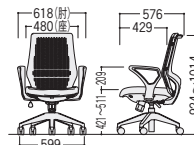

YC-200NK(W)

●ハンガー付

YC-200NK(W) + YC-JH

シンクロロックングタイプ

●リング肘付/クッション付

YC-210DFK

●リング肘付

YC-210DN

●肘なし/クッション付

YC-210FK

ワークステーション

デスク

OAテーブルラック

ハイグレードチェア

オフィスチェア

ローテーブル・スクリーン