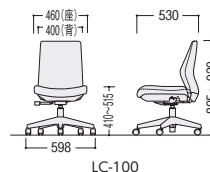

GR(グリーン)

BE(ベージュ)

NV(ネイビー)

可動肘付

24-0239-□ LC-100-□ **¥33,700**

24-0240-0 LC-B (肘) **¥10,800**

セット価格 **¥44,500**

W605×D530×H825~930

SH410~515 ●14.2kg

肘なし

24-0239-□ LC-100-□ **¥33,700**

W460×D530×H825~930

SH410~515 ●12.3kg

■共通仕様

背・座/布張り、モールドウレタンフォームクッション
背インナー・背下カバー/P.P.樹脂成型品(ブラック)
脚部/ナイロン樹脂成型品、ナイロンキャスター

■肘(オプション)

24-0240-0 LC-B **¥10,800**

10mmピッチ11段階調節

CF-10Mチェア

B(ブルー)

G(グレー)

30-0470-□ CF-10M-□ **¥46,500**

W550×D570×H880~960 SH430~510 ●9.0kg

■仕様