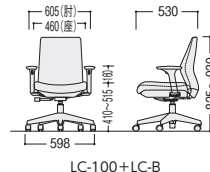

GR(グリーン)

BE(ベージュ)

NV(ネイビー)

可動肘付

24-0239-□ LC-100-□ **¥33,700**

24-0240-0 LC-B (肘) **¥10,800**

セット価格 **¥44,500**

W605×D530×H825~930

SH410~515 ●14.2kg

肘なし

24-0239-□ LC-100-□ **¥33,700**

W460×D530×H825~930

SH410~515 ●12.3kg

■共通仕様

背・座/布張り、モールドウレタンフォームクッション
背インナー・背下カバー/P.P.樹脂成型品(ブラック)
脚部/ナイロン樹脂成型品、ナイロンキャスター

■肘(オプション)

24-0240-0 LC-B **¥10,800**

10mmピッチ11段階調節

CF-10Mチェア

B(ブルー)

G(グレー)

30-0470-□ CF-10M-□ **¥46,500**

W550×D570×H880~960 SH430~510 ●9.0kg

■仕様

■上下昇降機能

■ロックング機能

SW-1302チェア

BK(ブラック)

GR(グリーン)

24-0190-□ SW-1302-□ **¥34,200**

W485×D550×H935~1020 SH430~515 ●12.4kg

■仕様