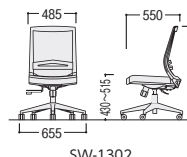

■上下昇降機能

■ロックング機能

SW-1302チェア

BK(ブラック)

GR(グリーン)

24-0190-□ SW-1302-□ **¥34,200**

W485×D550×H935~1020 SH430~515 ●12.4kg

■仕様