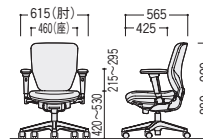

アジャストシンクロ/単色シート
 49-0041-□
NXC-410SF-□ 価格 ¥68,700

W460×D565×H880~990 SH420~530

肘なし/300タイプ (19.7kg)

フリーシンクロ/ツートンシート
 49-0036-□
NXC-310F-□ 価格 ¥54,600

フリーシンクロ/単色シート
 49-0037-□
NXC-310SF-□ 価格 ¥54,600

W460×D565×H880~990 SH420~530

●ハイバック

フリーアジャスト肘付

リング肘付

肘なし

■ローバック

400SF-B(ブルー)

フリーアジャスト肘付

49-0039-□ アジャストシンクロ/単色シート
NXC-400SF-□ 価格 ¥64,500