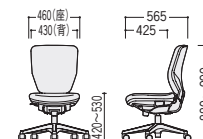

アジャストシンクロ/単色シート
 49-0041-□
NXC-410SF-□ 価格 ¥68,700

W460×D565×H880~990 SH420~530

肘なし/300タイプ (19.7kg)

フリーシンクロ/ツートンシート
 49-0036-□
NXC-310F-□ 価格 ¥54,600

フリーシンクロ/単色シート
 49-0037-□
NXC-310SF-□ 価格 ¥54,600

W460×D565×H880~990 SH420~530

●ハイバック

フリーアジャスト肘付

リング肘付

肘なし

■ローバック

400SF-B(ブルー)

フリーアジャスト肘付

49-0039-□ アジャストシンクロ/単色シート
NXC-400SF-□ 価格 ¥64,500