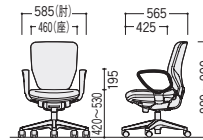

アジャストシンクロ/単色シート
 49-0041-□
NXC-410SF-□ 価格 ¥68,700

W460×D565×H880~990 SH420~530

肘なし/300タイプ (19.7kg)

フリーシンクロ/ツートンシート
 49-0036-□
NXC-310F-□ 価格 ¥54,600

フリーシンクロ/単色シート
 49-0037-□
NXC-310SF-□ 価格 ¥54,600

W460×D565×H880~990 SH420~530

●ハイバック

フリーアジャスト肘付

リング肘付

肘なし

■ローバック

400SF-B(ブルー)

フリーアジャスト肘付

49-0039-□ アジャストシンクロ/単色シート
NXC-400SF-□ 価格 ¥64,500