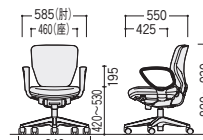

49-0032-0 フリーアジャスト肘付
NXC-100B 価格 ¥27,300

セット価格 ¥91,800
 W615×D550×H820~930 SH420~530

300SF-K(ブラック)

リング肘付

49-0035-□ フリーシンクロ/単色シート
NXC-300SF-□ 価格 ¥50,500

49-0031-0 リング肘付
NXC-100A 価格 ¥17,100

セット価格 ¥67,600
 W585×D550×H820~930 SH420~530

400F-CO(キョロトオレンジ)

肘なし/400タイプ (19.7kg)

アジャストシンクロ/ツートンシート
 49-0038-□
NXC-400F-□ 価格 ¥64,500

アジャストシンクロ/単色シート
 49-0039-□
NXC-400SF-□ 価格 ¥64,500

W460×D550×H820~930 SH420~530

肘なし/300タイプ (19.2kg)

フリーシンクロ/ツートンシート
 49-0034-□
NXC-300F-□ 価格 ¥50,500

フリーシンクロ/単色シート
 49-0035-□
NXC-300SF-□ 価格 ¥50,500

W460×D550×H820~930 SH420~530

●ローバック

フリーアジャスト肘付

リング肘付

肘なし

●ハンガー(オプション)

49-0033-0
NXC-JH
 ¥13,000
 ハンガーは固定式です。