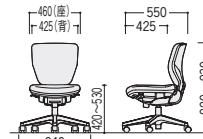

フリーシンクロ/単色シート
 49-0035-□
NXC-300SF-□ 価格 ¥50,500

W460×D550×H820~930 SH420~530

●ローバック

フリーアジャスト肘付

リング肘付

肘なし

●ハンガー(オプション)

49-0033-0
NXC-JH
 ¥13,000
 ハンガーは固定式です。

●単輪ゴムキャスター仕様

タイプ	商品コード	品番	価格
400タイプ 肘なし	ハイバック・ツートンシート	49-0066-□ NXC-410FG-□	¥69,500
	ハイバック・単色シート	49-0067-□ NXC-410SFG-□	¥69,500
	ローバック・ツートンシート	49-0064-□ NXC-400FG-□	¥65,300
	ローバック・単色シート	49-0065-□ NXC-400SFG-□	¥65,300
300タイプ 肘なし	ハイバック・ツートンシート	49-0062-□ NXC-310FG-□	¥55,400
	ハイバック・単色シート	49-0063-□ NXC-310SFG-□	¥55,400
	ローバック・ツートンシート	49-0060-□ NXC-300FG-□	¥51,200
	ローバック・単色シート	49-0061-□ NXC-300SFG-□	¥51,200