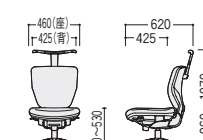

ハンガー取付けローバック