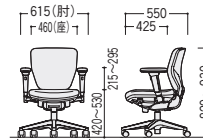

49-0032-0 フリーアジャスト肘付
NXC-100B 価格 ¥27,300

セット価格 ¥91,800
 W615×D550×H820~930 SH420~530

300SF-K(ブラック)

リング肘付

49-0035-□ フリーシンクロ/単色シート
NXC-300SF-□ 価格 ¥50,500

49-0031-0 リング肘付
NXC-100A 価格 ¥17,100

セット価格 ¥67,600
 W585×D550×H820~930 SH420~530

400F-CO(キョロトオレンジ)

肘なし/400タイプ (19.7kg)

アジャストシンクロ/ツートンシート
 49-0038-□
NXC-400F-□ 価格 ¥64,500

アジャストシンクロ/単色シート
 49-0039-□
NXC-400SF-□ 価格 ¥64,500

W460×D550×H820~930 SH420~530

肘なし/300タイプ (19.2kg)

フリーシンクロ/ツートンシート
 49-0034-□
NXC-300F-□ 価格 ¥50,500

フリーシンクロ/単色シート
 49-0035-□
NXC-300SF-□ 価格 ¥50,500

W460×D550×H820~930 SH420~530

●ローバック

フリーアジャスト肘付

リング肘付

肘なし

●ハンガー(オプション)

49-0033-0
NXC-JH
 ¥13,000
 ハンガーは固定式です。