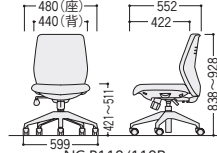

セット価格 ¥49,100
W618×D555×H830~920 SH414~504

DG(ダークグレー)

肘なし

24-0230-□ NC-R100-□ 円
¥41,000

W480×D555×H830~920 SH414~504
●14.2kg

●オートバランスロックングタイプ

NC-R200/200B+NC-D

NC-R200/200B+NC-B

NC-R200/200B-NC-A

NC-R200/200B

NC-R100/100B

●シンクロックングタイプ

NC-R210/210B

NC-R110/110B

NC-R110/R210 (シンクロックング/標準張地)

●ハイバック

DG(ダークグレー)

固定付付

24-0233-□ NC-R210-□ 円
¥42,200

24-0092-0 NC-A (肘)
¥5,100

セット価格 ¥47,300
W595×D552×H919~1009 SH421~511

●ローバック

GL(グレー)

肘なし

24-0233-□ NC-R210-□ 円
¥42,200

W480×D552×H919~1009 SH421~511
●13.7kg

GR(グリーン)

可動付付

24-0232-□ NC-R110-□ 円
¥36,900

24-0093-0 NC-B (肘)
¥10,500

セット価格 ¥47,400
W600×D552×H838~928 SH421~511

BL(ブルー)