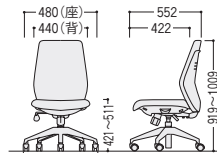

セット価格 ¥49,100
W618×D555×H830~920 SH414~504

DG(ダークグレー)

肘なし

24-0230-□ NC-R100-□ 円
¥41,000

W480×D555×H830~920 SH414~504
●14.2kg

●オートバランスロックングタイプ

NC-R200/200B+NC-D

NC-R200/200B+NC-B

NC-R200/200B-NC-A

NC-R200/200B

NC-R100/100B

●シンクロックングタイプ

NC-R210/210B

NC-R110/110B

NC-R110/R210 (シンクロックング/標準張地)

●ハイバック

24-0233-□ NC-R210-□ 円
¥42,200

W480×D552×H919~1009 SH421~511
●13.7kg

GR(グリーン)

可動付付

24-0232-□ NC-R110-□ 円
¥36,900

24-0093-0 NC-B (肘)
¥10,500

セット価格 ¥47,400
W600×D552×H838~928 SH421~511

BL(ブルー)