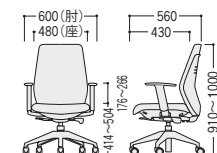

BL(ブルー)

肘なし

24-0231-□ NC-R200-□ 円
¥46,400

W480×D560×H910~1000 SH414~504
●14.6kg

GL(グレー)

リング付付

24-0230-□ NC-R100-□ 円
¥41,000

24-0153-0 NC-D (肘)
¥8,100

セット価格 ¥49,100
W618×D555×H830~920 SH414~504

DG(ダークグレー)

肘なし

24-0230-□ NC-R100-□ 円
¥41,000

W480×D555×H830~920 SH414~504
●14.2kg

●オートバランスロックングタイプ

NC-R200/200B+NC-D

NC-R200/200B+NC-B

NC-R200/200B-NC-A

NC-R200/200B

NC-R100/100B

●シンクロックングタイプ

NC-R210/210B

NC-R110/110B

NC-R110/R210 (シンクロックング/標準張地)

●ハイバック