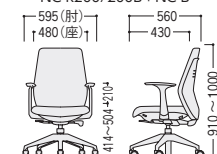

BL(ブルー)

肘なし

24-0231-□ NC-R200-□ 円
¥46,400

W480×D560×H910~1000 SH414~504
●14.6kg

GL(グレー)

リング付付

24-0230-□ NC-R100-□ 円
¥41,000

24-0153-0 NC-D (肘)
¥8,100

セット価格 ¥49,100
W618×D555×H830~920 SH414~504

DG(ダークグレー)

肘なし

24-0230-□ NC-R100-□ 円
¥41,000

W480×D555×H830~920 SH414~504
●14.2kg

●オートバランスロックングタイプ

NC-R200/200B+NC-D

NC-R200/200B+NC-B

NC-R200/200B-NC-A

NC-R200/200B

NC-R100/100B

●シンクロックングタイプ

NC-R210/210B

NC-R110/110B

NC-R110/R210 (シンクロックング/標準張地)

●ハイバック