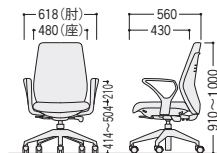

BL(ブルー)

肘なし

24-0231-□ NC-R200-□ 円
¥46,400

W480×D560×H910~1000 SH414~504
●14.6kg

GL(グレー)

リング付付

24-0230-□ NC-R100-□ 円
¥41,000

24-0153-0 NC-D (肘)
¥8,100

セット価格 ¥49,100
W618×D555×H830~920 SH414~504

DG(ダークグレー)

肘なし

24-0230-□ NC-R100-□ 円
¥41,000

W480×D555×H830~920 SH414~504
●14.2kg

●オートバランスロックングタイプ

NC-R200/200B+NC-D

NC-R200/200B+NC-B

NC-R200/200B-NC-A

NC-R200/200B

NC-R100/100B

●シンクロックングタイプ

NC-R210/210B

NC-R110/110B

NC-R110/R210 (シンクロックング/標準張地)

●ハイバック