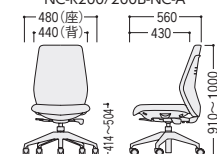

BL(ブルー)

肘なし

24-0231-□ NC-R200-□ 円
¥46,400

W480×D560×H910~1000 SH414~504
●14.6kg

GL(グレー)

リング付付

24-0230-□ NC-R100-□ 円
¥41,000

24-0153-0 NC-D (肘)
¥8,100

セット価格 ¥49,100
W618×D555×H830~920 SH414~504

DG(ダークグレー)

肘なし

24-0230-□ NC-R100-□ 円
¥41,000

W480×D555×H830~920 SH414~504
●14.2kg

●オートバランスロックングタイプ

NC-R200/200B+NC-D

NC-R200/200B+NC-B

NC-R200/200B-NC-A

NC-R200/200B

NC-R100/100B

●シンクロックングタイプ

NC-R210/210B

NC-R110/110B

NC-R110/R210 (シンクロックング/標準張地)

●ハイバック