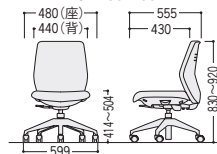

BL(ブルー)

肘なし

24-0231-□ NC-R200-□ 円
¥46,400

W480×D560×H910~1000 SH414~504
●14.6kg

GL(グレー)

リング付付

24-0230-□ NC-R100-□ 円
¥41,000

24-0153-0 NC-D (肘)
¥8,100

セット価格 ¥49,100
W618×D555×H830~920 SH414~504

DG(ダークグレー)

肘なし

24-0230-□ NC-R100-□ 円
¥41,000

W480×D555×H830~920 SH414~504
●14.2kg

●オートバランスロックングタイプ

NC-R200/200B+NC-D

NC-R200/200B+NC-B

NC-R200/200B-NC-A

NC-R200/200B

NC-R100/100B

●シンクロックングタイプ

NC-R210/210B

NC-R110/110B

NC-R110/R210 (シンクロックング/標準張地)

●ハイバック