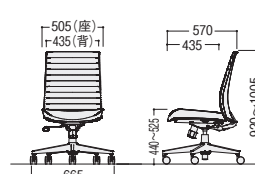

W505×D570×H920~1005  
SH440~525

ワーク環境に応じてお選びください。

■可動肘

24-0220-0 ACS-100B  
¥12,000

高さ調節 10mmストローク、9段階

1レバーの簡単操作

操作レバー

1つのレバーで座面の上下調節、背・座連動ロックング・背の初期位置での固定の操作ができます。

ガス圧上下調節

背・座連動ロックング機構

ACS-110F+ACS-100B

ACS-110F

ACS-100F+ACS-100B

ACS-100F