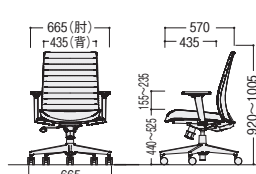

W505×D570×H920~1005  
SH440~525

ワーク環境に応じてお選びください。

■可動肘

24-0220-0 ACS-100B  
¥12,000

高さ調節 10mmストローク、9段階

1レバーの簡単操作

操作レバー

1つのレバーで座面の上下調節、背・座連動ロックング・背の初期位置での固定の操作ができます。

ガス圧上下調節

背・座連動ロックング機構

ACS-110F+ACS-100B

ACS-110F

ACS-100F+ACS-100B

ACS-100F