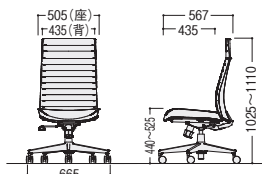

ファブリックで包まれ、優しくあたたかな印象。スタンダードなオフィスにもカフェスタイルにも映えます。

■張地カラー(ポリエステル100%)

■共通仕様

背/布張り、スチールパイプ
座/P.P.樹脂成型品、モールドウレタンクッション
脚部/ナイロン樹脂成型品、ナイロンキャスター
肘部/ナイロン樹脂成型品

●ハイバック

可動肘付

24-0218-□ ACS-110F-□ 箱
¥59,000

24-0220-0 ACS-100B(肘)
¥12,000

セット価格 ¥71,000
W665×D567×H1025~1110
SH440~525

肘なし

24-0218-□ ACS-110F-□ 箱
¥59,000

W505×D567×H1025~1110
SH440~525

●ミドルバック

可動肘付

24-0219-□ ACS-100F-□ 箱
¥55,000

24-0220-0 ACS-100B(肘)
¥12,000

セット価格 ¥67,000
W665×D570×H920~1005
SH440~525

肘なし

24-0219-□ ACS-100F-□ 箱
¥55,000

W505×D570×H920~1005
SH440~525

ワーク環境に応じてお選びください。

■可動肘

24-0220-0 ACS-100B
¥12,000

高さ調節 10mmストローク、9段階

1レバーの簡単操作

操作レバー

1つのレバーで座面の上下調節、背・座連動ロックング・背の初期位置での固定の操作ができます。

ガス圧上下調節

背・座連動ロックング機構

ACS-110F