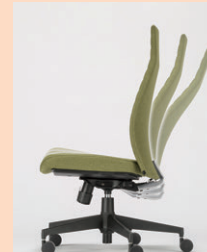

背・座連動ロックング機構