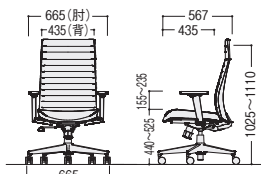

ACS-110F+ACS-100B