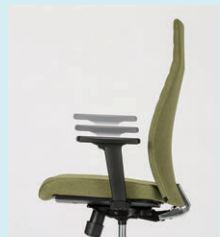

テーブル P254

ファブリックで包まれ、優しくあたたかな印象。スタンダードなオフィスにもカフェスタイルにも映えます。

■張地カラー(ポリエステル100%)

■共通仕様

背/布張り、スチールパイプ  
座/P.P.樹脂成型品、モールドウレタンクッション  
脚部/ナイロン樹脂成型品、ナイロンキャスター  
肘部/ナイロン樹脂成型品

●ハイバック

M(グリーン)

可動肘付

W505×D570×H920~1005  
SH440~525

ワーク環境に応じてお選びください。

■可動肘

24-0220-0 ACS-100B  
¥12,000

高さ調節 10mmストローク、9段階

1レバーの簡単操作

操作レバー

1つのレバーで座面の上下調節、背・座連動ロックング・背の初期位置での固定の操作ができます。