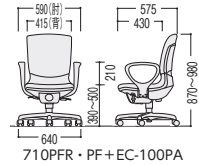

■張地カラー

RG (レンガ) -1

MS (マスタード) -2

OB (オリエントアルブルー) -3

C (ブラウン) -4

●ハイバック  
肘なし(22.3kg)  
49-0090-□  
EC-710PFR-□ 布  
¥63,600  
W460×D575×H870~980 SH390~500  
49-0091-□ ゴムキャスター仕様  
EC-710PFRG-□ 布  
¥64,500(※)  
W460×D575×H875~985 SH395~505  
RG (レンガ)

●ミドルバック  
肘なし(21.5kg)  
49-0092-□  
EC-700PFR-□ 布  
¥58,000  
W460×D555×H800~910 SH390~500  
49-0093-□ ゴムキャスター仕様  
EC-700PFRG-□ 布  
¥58,800(※)  
W460×D555×H805~915 SH395~505  
MS (マスタード)

●ハイバック  
フリーアジャスト肘付 (肘なし) 49-0087-□ EC-710PF-□ 布 ¥63,600  
49-0084-0 EC-100PB (肘) ¥25,700  
セット価格 ¥89,300  
W590~642×D575×H870~980 SH390~500  
リング肘付 49-0085-0 EC-100PA (肘) ¥13,300  
セット価格 ¥76,900  
W590×D575×H870~980 SH390~500  
RP (ローズ) B (ブルー)

■張地カラー (再生65%ポリエステル)  
B(ブルー)-1 G(グレー)-2  
M(グリーン)-3 RP(ローズ)-4  
肘なし(22.3kg)  
49-0087-□ EC-710PF-□ 布 ¥63,600  
W460×D575×H870~980 SH390~500  
49-0089-□ ゴムキャスター仕様  
EC-710PFG-□ 布 ¥64,500(※)  
W460×D575×H875~985 SH395~505  
B(ブルー)