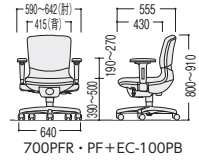

■張地カラー

RG (レンガ) -1

MS (マスタード) -2

OB (オリエントアルブルー) -3

C (ブラウン) -4

●ハイバック  
肘なし(22.3kg)  
49-0090-□  
EC-710PFR-□ 布  
¥63,600  
W460×D575×H870~980 SH390~500  
49-0091-□ ゴムキャスター仕様  
EC-710PFRG-□ 布  
¥64,500(※)  
W460×D575×H875~985 SH395~505  
RG (レンガ)

●ミドルバック  
肘なし(21.5kg)  
49-0092-□  
EC-700PFR-□ 布  
¥58,000  
W460×D555×H800~910 SH390~500  
49-0093-□ ゴムキャスター仕様  
EC-700PFRG-□ 布  
¥58,800(※)  
W460×D555×H805~915 SH395~505  
MS (マスタード)

●ハイバック  
フリーアジャスト肘付 (肘なし) 49-0087-□ EC-710PF-□ 布 ¥63,600  
49-0084-0 EC-100PB (肘) ¥25,700  
セット価格 ¥89,300  
W590~642×D575×H870~980 SH390~500  
リング肘付 49-0085-0 EC-100PA (肘) ¥13,300  
セット価格 ¥76,900  
W590×D575×H870~980 SH390~500  
RP (ローズ) B (ブルー)

■張地カラー (再生65%ポリエステル)  
B(ブルー)-1 G(グレー)-2  
M(グリーン)-3 RP(ローズ)-4  
肘なし(22.3kg)  
49-0087-□ EC-710PF-□ 布 ¥63,600  
W460×D575×H870~980 SH390~500  
49-0089-□ ゴムキャスター仕様  
EC-710PFG-□ 布 ¥64,500(※)  
W460×D575×H875~985 SH395~505  
B(ブルー)