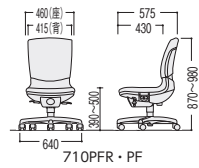

■張地カラー

RG (レンガ) -1

MS (マスタード) -2

OB (オリエントアルブルー) -3

C (ブラウン) -4

●ハイバック  
肘なし(22.3kg)  
49-0090-□  
EC-710PFR-□ 布  
¥63,600  
W460×D575×H870~980 SH390~500  
49-0091-□ ゴムキャスター仕様  
EC-710PFRG-□ 布  
¥64,500(※)  
W460×D575×H875~985 SH395~505  
RG (レンガ)

●ミドルバック  
肘なし(21.5kg)  
49-0092-□  
EC-700PFR-□ 布  
¥58,000  
W460×D555×H800~910 SH390~500  
49-0093-□ ゴムキャスター仕様  
EC-700PFRG-□ 布  
¥58,800(※)  
W460×D555×H805~915 SH395~505  
MS (マスタード)

●ハイバック  
フリーアジャスト肘付 (肘なし) 49-0087-□ EC-710PF-□ 布 ¥63,600  
49-0084-0 EC-100PB (肘) ¥25,700  
セット価格 ¥89,300  
W590~642×D575×H870~980 SH390~500  
リング肘付 49-0085-0 EC-100PA (肘) ¥13,300  
セット価格 ¥76,900  
W590×D575×H870~980 SH390~500  
RP (ローズ) B (ブルー)

■張地カラー (再生65%ポリエステル)  
B(ブルー)-1 G(グレー)-2  
M(グリーン)-3 RP(ローズ)-4  
肘なし(22.3kg)  
49-0087-□ EC-710PF-□ 布 ¥63,600  
W460×D575×H870~980 SH390~500  
49-0089-□ ゴムキャスター仕様  
EC-710PFG-□ 布 ¥64,500(※)  
W460×D575×H875~985 SH395~505  
B(ブルー)