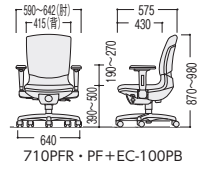

■張地カラー

RG (レンガ) -1

MS (マスタード) -2

OB (オリエントアルブルー) -3

C (ブラウン) -4

●ハイバック  
肘なし(22.3kg)  
49-0090-□  
EC-710PFR-□ 布  
¥63,600  
W460×D575×H870~980 SH390~500  
49-0091-□ ゴムキャスター仕様  
EC-710PFRG-□ 布  
¥64,500(※)  
W460×D575×H875~985 SH395~505  
RG (レンガ)

●ミドルバック  
肘なし(21.5kg)  
49-0092-□  
EC-700PFR-□ 布  
¥58,000  
W460×D555×H800~910 SH390~500  
49-0093-□ ゴムキャスター仕様  
EC-700PFRG-□ 布  
¥58,800(※)  
W460×D555×H805~915 SH395~505  
MS (マスタード)

●ハイバック  
フリーアジャスト肘付 (肘なし) 49-0087-□ EC-710PF-□ 布 ¥63,600  
49-0084-0 EC-100PB (肘) ¥25,700  
セット価格 ¥89,300  
W590~642×D575×H870~980 SH390~500  
リング肘付 49-0085-0 EC-100PA (肘) ¥13,300  
セット価格 ¥76,900  
W590×D575×H870~980 SH390~500  
RP (ローズ) B (ブルー)

■張地カラー (再生65%ポリエステル)  
B(ブルー)-1 G(グレー)-2  
M(グリーン)-3 RP(ローズ)-4  
肘なし(22.3kg)  
49-0087-□ EC-710PF-□ 布 ¥63,600  
W460×D575×H870~980 SH390~500  
49-0089-□ ゴムキャスター仕様  
EC-710PFG-□ 布 ¥64,500(※)  
W460×D575×H875~985 SH395~505  
B(ブルー)