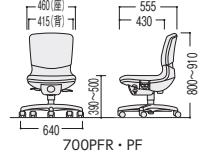

■張地カラー

RG (レンガ) -1

MS (マスタード) -2

OB (オリエントアルブルー) -3

C (ブラウン) -4

●ハイバック  
肘なし(22.3kg)  
49-0090-□  
EC-710PFR-□ 布  
¥63,600  
W460×D575×H870~980 SH390~500  
49-0091-□ ゴムキャスター仕様  
EC-710PFRG-□ 布  
¥64,500(※)  
W460×D575×H875~985 SH395~505  
RG (レンガ)

●ミドルバック  
肘なし(21.5kg)  
49-0092-□  
EC-700PFR-□ 布  
¥58,000  
W460×D555×H800~910 SH390~500  
49-0093-□ ゴムキャスター仕様  
EC-700PFRG-□ 布  
¥58,800(※)  
W460×D555×H805~915 SH395~505  
MS (マスタード)

●ハイバック  
フリーアジャスト肘付 (肘なし) 49-0087-□ EC-710PF-□ 布 ¥63,600  
49-0084-0 EC-100PB (肘) ¥25,700  
セット価格 ¥89,300  
W590~642×D575×H870~980 SH390~500  
リング肘付 49-0085-0 EC-100PA (肘) ¥13,300  
セット価格 ¥76,900  
W590×D575×H870~980 SH390~500  
RP (ローズ) B (ブルー)

■張地カラー (再生65%ポリエステル)  
B(ブルー)-1 G(グレー)-2  
M(グリーン)-3 RP(ローズ)-4  
肘なし(22.3kg)  
49-0087-□ EC-710PF-□ 布 ¥63,600  
W460×D575×H870~980 SH390~500  
49-0089-□ ゴムキャスター仕様  
EC-710PFG-□ 布 ¥64,500(※)  
W460×D575×H875~985 SH395~505  
B(ブルー)