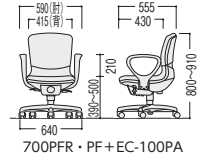

■張地カラー

RG (レンガ) -1

MS (マスタード) -2

OB (オリエントアルブルー) -3

C (ブラウン) -4

●ハイバック  
肘なし(22.3kg)  
49-0090-□  
EC-710PFR-□ 布  
¥63,600  
W460×D575×H870~980 SH390~500  
49-0091-□ ゴムキャスター仕様  
EC-710PFRG-□ 布  
¥64,500(※)  
W460×D575×H875~985 SH395~505  
RG (レンガ)

●ミドルバック  
肘なし(21.5kg)  
49-0092-□  
EC-700PFR-□ 布  
¥58,000  
W460×D555×H800~910 SH390~500  
49-0093-□ ゴムキャスター仕様  
EC-700PFRG-□ 布  
¥58,800(※)  
W460×D555×H805~915 SH395~505  
MS (マスタード)

●ハイバック  
フリーアジャスト肘付 (肘なし) 49-0087-□ EC-710PF-□ 布 ¥63,600  
49-0084-0 EC-100PB (肘) ¥25,700  
セット価格 ¥89,300  
W590~642×D575×H870~980 SH390~500  
リング肘付 49-0085-0 EC-100PA (肘) ¥13,300  
セット価格 ¥76,900  
W590×D575×H870~980 SH390~500  
RP (ローズ) B (ブルー)

■張地カラー (再生65%ポリエステル)  
B(ブルー)-1 G(グレー)-2  
M(グリーン)-3 RP(ローズ)-4  
肘なし(22.3kg)  
49-0087-□ EC-710PF-□ 布 ¥63,600  
W460×D575×H870~980 SH390~500  
49-0089-□ ゴムキャスター仕様  
EC-710PFG-□ 布 ¥64,500(※)  
W460×D575×H875~985 SH395~505  
B(ブルー)