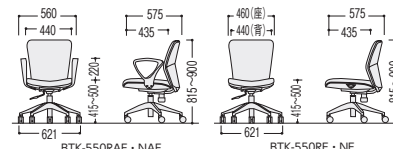

●肘なし

B(ブルー)

C(ブラウン)

肘なし

24-0199-□ BTK-550RF-□ 布 ¥33,500

W460×D575×H815~900 SH415~500

■張地カラー

O(オレンジ) -1
B(ブルー) -2
C(ブラウン) -3
K(ブラック) -4

■共通仕様

背/再生P.P.樹脂成型シェル、モールドウレタンクッション、P.P.樹脂成型芯
座/再生P.P.樹脂成型シェル、モールドウレタンクッション
脚部/ナイロン樹脂成型品、ナイロンキャスター
肘部/P.P.樹脂成型品

ガス圧上下調節

背もたれロックング

- ワークステーション
- デスク
- OAテーブルラック
- ハイグレードチェア
- オフィスチェア
- ローテーションスクリーン
- 会議・ミーティングテーブル
- 会議・ミーティングチェア
- 会議・研修室用家具/備品
- ホワイトボード・掲示板
- ラウンジ・リフレッシュ家具
- システム収納家具・スライド書架
- 収納家具・整理用品
- ロッカー・シューズボックス
- 耐火金庫
- 役員用家具
- 応接用家具
- ロビーチェア・ベンチ
- カウンター
- オフィスアクセサリ
- サインシステム
- 屋外用家具・備品
- ベッド・レセプション家具
- 間仕切り内装材
- 工場・物流用家具
- 高齢者・医療施設用家具
- 学校・図書館用家具
- 店舗用家具
- 官公庁仕様家具/防災用品