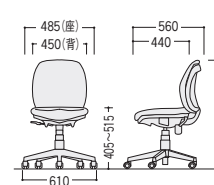

YTR-600F (V)

ワーク
ステーション

デスク

OAテーブル
ラック

ハイグレード
チェア

オフィス
チェア

ローテーション
スクリーン

会議・
ミーティングテーブル

会議・
ミーティングチェア

会議・
研修型家具・備品

ホワイトボード・
掲示板

ラウンジ・
リフレッシュ家具

システム収納家具・
スライド書架

収納家具・
整理用品

ロッカー・
シューズボックス

耐火金庫

役員用家具

応接用家具

ロビーチェア・
ベンチ

カウンター

オフィス
アクセサリ

サインシステム

屋外用家具・
備品

ベッド・
レセプション家具

間仕切・
内装材

工場・
物流用家具

高齢者・
医療施設用家具

学校・
図書館用家具

店舗用家具

官公庁仕様家具
/ 防災用品