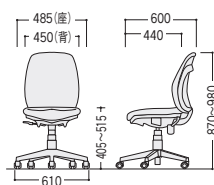

YTR-610F (V)