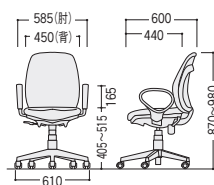

YTR-610AF (V)