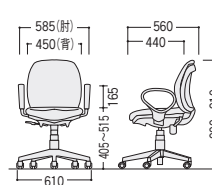

YTR-600AF (V)