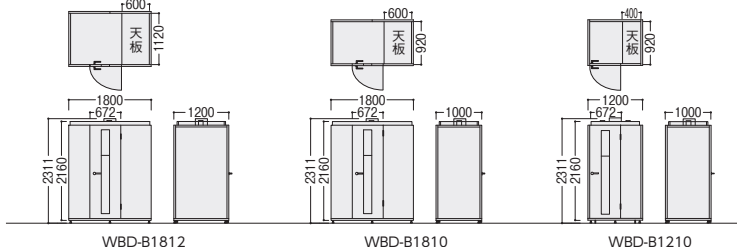

SO(スモークオーク)

-4

■床カラー（共通）

ボックスタイプ

寸法W×D×H	質量kg	商品コード	品番	価格
1800×1200×2160	250	84-3003-□	WBD-B1812-□	オープン
1800×1000×2160	240	84-3002-□	WBD-B1810-□	オープン
1200×1000×2160	220	84-3001-□	WBD-B1210-□	オープン

※表示の高さは本体サイズです。施工にはさらに151mmの高さが必要になり、総施工高さは2311mmになります。
 ※扉有効開口/670mm
 ※ボックスタイプ設置において、管轄消防署への消防申請が必要となります。

■共通仕様

外パネル・扉/不燃メラミン化粧板
 天板/不燃メラミン化粧板
 内壁/不燃メラミン化粧板(白)
 芯材/フラッシュパネル
 床材/SPCフロア
 ●キャスター付
 ●防音仕様(グラスウール入り)

特徴

給電	照明	換気	消化装置	ハンガー掛け
 コンセント×3口、 USBコンセント2口	 LED照明	 給気&排気で快適な空間	 安心の自動消火装置	 コートなどが掛けられます

パーティションタイプ

■外パネル・扉カラー（低圧メラミン化粧板）

WN(ウォールナット)

-1

GO(グレイッシュオーク)

-2

パーティションタイプ

寸法W×D×H	質量kg	商品コード	品番	価格
1200×1800×2000	80	84-3006-□	WBD-P1218-□	オープン
1200×1200×2000	60	84-3005-□	WBD-P1212-□	オープン
900×1200×2000	55	84-3004-□	WBD-P0912-□	オープン

※表示の高さは本体サイズ(アジャスター含まず)です。
 ※扉有効開口/600mm

■共通仕様

外パネル・扉/低圧メラミン化粧板
 天板/低圧メラミン化粧板
 内壁/低圧メラミン化粧板(白)
 芯材/フラッシュパネル
 ●アジャスター付

特徴

給電	照明	換気	消化装置	ハンガー掛け
 コンセント×2口、 USBコンセント1口	 LED照明	 給気&排気で快適な空間	 安心の自動消火装置	 コートなどが掛けられます