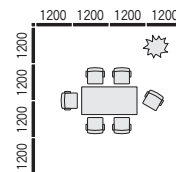

●会議室／メッシュクロス・ガラスパネル(H1790)

クロスパネル (メッシュ)	D-1812C-M3107 × 13
	D-1812C-M3109 × 1
ガラスパネル	D-1812G × 1
1WAYジョイント	D-1W18 × 10
2WAYジョイント	D-2W18 × 4
エンド	D-E18 × 2

合計 **¥1,779,100**

※ローパーティションの他は含みません。

●リフレッシュコーナー／ドットクロスパネル(H1490)

クロスパネル (ドット)	D-1512C-T5108 × 7
	D-1512C-T5101 × 2
1WAYジョイント	D-1W15 × 6
2WAYジョイント	D-2W15 × 2
エンド	D-E15 × 2

合計 **¥901,200**

※ローパーティションの他は含みません。

●打合せコーナー／グラデーションクロスパネル(H1490)

クロスパネル (グラデーション)	D-1512C-G8107 × 8
	D-1512C-G8101 × 1
1WAYジョイント	D-1W15 × 6
2WAYジョイント	D-2W15 × 2
エンド	D-E15 × 2

合計 **¥901,200**

※ローパーティションの他は含みません。

●無人インフォメーションコーナー／ベーシッククロスパネル(H1790)

クロスパネル (ベーシック)	D-1812C-B1207 × 1
	D-1808C-B1110 × 3
1WAYジョイント	D-1W18 × 2
2WAYジョイント	D-2W18 × 1
エンド	D-E18 × 2

合計 **¥397,200**

※ローパーティションの他は含みません。