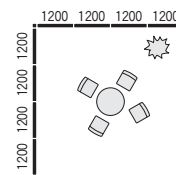

●会議室／メッシュクロス・ガラスパネル(H1790)

クロスパネル (メッシュ)	D-1812C-M3107 × 13
	D-1812C-M3109 × 1
ガラスパネル	D-1812G × 1
1WAYジョイント	D-1W18 × 10
2WAYジョイント	D-2W18 × 4
エンド	D-E18 × 2

合計 **¥1,779,100**

※ローパーティションの他は含みません。

●リフレッシュコーナー／ドットクロスパネル(H1490)

クロスパネル (ドット)	D-1512C-T5108 × 7
	D-1512C-T5101 × 2
1WAYジョイント	D-1W15 × 6
2WAYジョイント	D-2W15 × 2
エンド	D-E15 × 2

合計 **¥901,200**

※ローパーティションの他は含みません。

●打合せコーナー／グラデーションクロスパネル(H1490)

クロスパネル (グラデーション)	D-1512C-G8107 × 8
	D-1512C-G8101 × 1
1WAYジョイント	D-1W15 × 6
2WAYジョイント	D-2W15 × 2
エンド	D-E15 × 2

合計 **¥901,200**

※ローパーティションの他は含みません。

●無人インフォメーションコーナー／ベーシッククロスパネル(H1790)

クロスパネル (ベーシック)	D-1812C-B1207 × 1
	D-1808C-B1110 × 3
1WAYジョイント	D-1W18 × 2
2WAYジョイント	D-2W18 × 1
エンド	D-E18 × 2

合計 **¥397,200**

※ローパーティションの他は含みません。