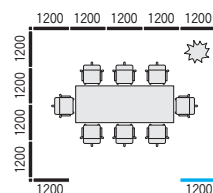

●会議室／メッシュクロス・ガラスパネル(H1790)

クロスパネル (メッシュ)	D-1812C-M3107 × 13
	D-1812C-M3109 × 1
ガラスパネル	D-1812G × 1
1WAYジョイント	D-1W18 × 10
2WAYジョイント	D-2W18 × 4
エンド	D-E18 × 2

合計 **¥1,779,100**

※ローパーティションの他は含みません。

●リフレッシュコーナー／ドットクロスパネル(H1490)

クロスパネル (ドット)	D-1512C-T5108 × 7
	D-1512C-T5101 × 2
1WAYジョイント	D-1W15 × 6
2WAYジョイント	D-2W15 × 2
エンド	D-E15 × 2

合計 **¥901,200**

※ローパーティションの他は含みません。

●打合せコーナー／グラデーションクロスパネル(H1490)

クロスパネル (グラデーション)	D-1512C-G8107 × 8
	D-1512C-G8101 × 1
1WAYジョイント	D-1W15 × 6
2WAYジョイント	D-2W15 × 2
エンド	D-E15 × 2

合計 **¥901,200**

※ローパーティションの他は含みません。

●無人インフォメーションコーナー／ベーシッククロスパネル(H1790)

クロスパネル (ベーシック)	D-1812C-B1207 × 1
	D-1808C-B1110 × 3
1WAYジョイント	D-1W18 × 2
2WAYジョイント	D-2W18 × 1
エンド	D-E18 × 2

合計 **¥397,200**

※ローパーティションの他は含みません。