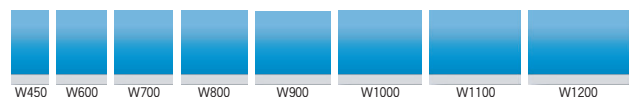

■パネルフレーム

シャープなデザインの
メタリックフレーム
フレーム表面はアルミ押出型材
仕上げです。

■パネルバリエーション

■パネルサイズバリエーション

●巾モジュール

●高さモジュール

■ベーシッククロスカラーバリエーション

ベーシックな単色クロスは全48色。空間のテーマや用途に合わせお選びください。

■デザインクロスカラーバリエーション

Mesh [メッシュ]
オフィスに近未来的なイメージを与える
メッシュパターン。

Dots [ドット]
小さなドットパターンが、楽しく遊び心のあるソフト
な空間を演出します。

Gradation [グラデーション]
なめらかなグラデーションが、優しく上
品な空間を演出します。

グラデーションの範囲は、パネルの
高さに関わらず一定です。

■ドアパネル

タイプ	窓なしドアパネル(W900)			
	デザイン クロス	ベーシック クロス	(錠付)	
寸法	H	商品コード	品番	価格
	1790	25-0882-0	D-D1809-□□	¥256,600
	1940	25-0883-0	D-D1909-□□	¥262,200
レビュー サイズ	2150	25-1015-0	D-D2209-□□	¥285,700
	1790	25-0885-0	D-D1809-B□	¥233,300
	1940	25-0886-0	D-D1909-B□	¥238,400
2150	25-1016-0	D-D2209-B□	¥259,800	

タイプ	窓付ドアパネル(W900)			
	デザイン クロス	ベーシック クロス	(錠付)	
寸法	H	商品コード	品番	価格
	1790	25-0888-0	D-D1809W-□□	¥292,100
	1940	25-0889-0	D-D1909W-□□	¥298,900
レビュー サイズ	2150	25-1018-0	D-D2209W-□□	¥317,500
	1790	25-0891-0	D-D1809W-B□	¥267,500
	1940	25-0892-0	D-D1909W-B□	¥273,700
2150	25-1019-0	D-D2209W-B□	¥290,100	