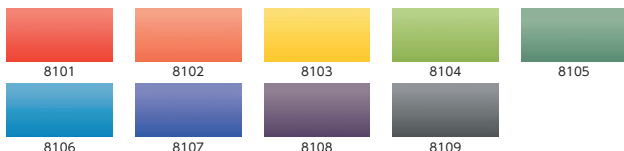

■パネルフレーム

シャープなデザインの
メタリックフレーム
フレーム表面はアルミ押出型材
仕上げです。

■パネルバリエーション

■パネルサイズバリエーション

●巾モジュール

●高さモジュール

■ベーシッククロスカラーバリエーション

ベーシックな単色クロスは全48色。空間のテーマや用途に合わせお選びください。

■デザインクロスカラーバリエーション

Mesh [メッシュ]
オフィスに近未来的なイメージを与える
メッシュパターン。

Dots [ドット]
小さなドットパターンが、楽しく遊び心のあるソフト
な空間を演出します。

Gradation [グラデーション]
なめらかなグラデーションが、優しく上
品な空間を演出します。

グラデーションの範囲は、パネルの
高さに関わらず一定です。

■ドアパネル

タイプ	窓なしドアパネル(W900)			
	デザイン クロス	ベーシック クロス	(錠付)	
寸法	H	商品コード	品番	価格
	1790	25-0882-0	D-D1809-□□	¥256,600
	1940	25-0883-0	D-D1909-□□	¥262,200
レビュー サイズ	2150	25-1015-0	D-D2209-□□	¥285,700
	1790	25-0885-0	D-D1809-B□	¥233,300
	1940	25-0886-0	D-D1909-B□	¥238,400
2150	25-1016-0	D-D2209-B□	¥259,800	

タイプ	窓付ドアパネル(W900)			
	デザイン クロス	ベーシック クロス	(錠付)	
寸法	H	商品コード	品番	価格
	1790	25-0888-0	D-D1809W-□□	¥292,100
	1940	25-0889-0	D-D1909W-□□	¥298,900
レビュー サイズ	2150	25-1018-0	D-D2209W-□□	¥317,500
	1790	25-0891-0	D-D1809W-B□	¥267,500
	1940	25-0892-0	D-D1909W-B□	¥273,700
2150	25-1019-0	D-D2209W-B□	¥290,100	