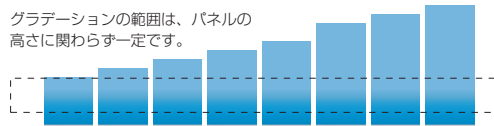

■デザインクロスカラーバリエーション

Mesh [メッシュ]
オフィスに近未来的なイメージを与える
メッシュパターン。

Dots [ドット]
小さなドットパターンが、楽しく遊び心のあるソフト
な空間を演出します。

Gradation [グラデーション]
なめらかなグラデーションが、優しく上
品な空間を演出します。

グラデーションの範囲は、パネルの
高さに関わらず一定です。

■ドアパネル

タイプ	窓なしドアパネル(W900)			
	デザイン クロス	ベーシック クロス	(錠付)	
寸法	H	商品コード	品番	価格
	1790	25-0882-0	D-D1809-□□	¥256,600
	1940	25-0883-0	D-D1909-□□	¥262,200
レビュー サイズ	2150	25-1015-0	D-D2209-□□	¥285,700
	1790	25-0885-0	D-D1809-B□	¥233,300
	1940	25-0886-0	D-D1909-B□	¥238,400
2150	25-1016-0	D-D2209-B□	¥259,800	

タイプ	窓付ドアパネル(W900)			
	デザイン クロス	ベーシック クロス	(錠付)	
寸法	H	商品コード	品番	価格
	1790	25-0888-0	D-D1809W-□□	¥292,100
	1940	25-0889-0	D-D1909W-□□	¥298,900
レビュー サイズ	2150	25-1018-0	D-D2209W-□□	¥317,500
	1790	25-0891-0	D-D1809W-B□	¥267,500
	1940	25-0892-0	D-D1909W-B□	¥273,700
2150	25-1019-0	D-D2209W-B□	¥290,100	