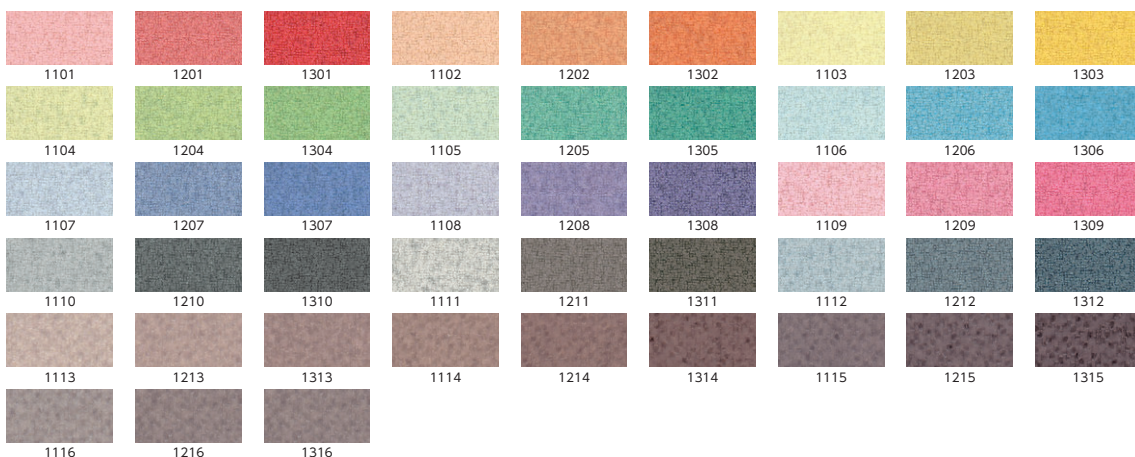

■パネルフレーム

シャープなデザインの
メタリックフレーム
フレーム表面はアルミ押出型材
仕上げです。

■パネルバリエーション

■パネルサイズバリエーション

●巾モジュール

●高さモジュール

■ベーシッククロスカラーバリエーション

ベーシックな単色クロスは全48色。空間のテーマや用途に合わせお選びください。

■デザインクロスカラーバリエーション

Mesh [メッシュ]
オフィスに近未来的なイメージを与える
メッシュパターン。

Dots [ドット]
小さなドットパターンが、楽しく遊び心のあるソフト
な空間を演出します。

Gradation [グラデーション]
なめらかなグラデーションが、優しく上
品な空間を演出します。

グラデーションの範囲は、パネルの
高さに関わらず一定です。

■ドアパネル

タイプ	窓なしドアパネル(W900)			
	デザイン クロス	ベーシック クロス	(錠付)	
寸法	H	商品コード	品番	価格
	1790	25-0882-0	D-D1809-□□	¥256,600
	1940	25-0883-0	D-D1909-□□	¥262,200
レビュー サイズ	2150	25-1015-0	D-D2209-□□	¥285,700
	1790	25-0885-0	D-D1809-B□	¥233,300
	1940	25-0886-0	D-D1909-B□	¥238,400
2150	25-1016-0	D-D2209-B□	¥259,800	

タイプ	窓付ドアパネル(W900)			
	デザイン クロス	ベーシック クロス	(錠付)	
寸法	H	商品コード	品番	価格
	1790	25-0888-0	D-D1809W-□□	¥292,100
	1940	25-0889-0	D-D1909W-□□	¥298,900
レビュー サイズ	2150	25-1018-0	D-D2209W-□□	¥317,500
	1790	25-0891-0	D-D1809W-B□	¥267,500
	1940	25-0892-0	D-D1909W-B□	¥273,700
2150	25-1019-0	D-D2209W-B□	¥290,100	

●品番の見方

D-1512C-□□

- パネル高さ
- パネル巾
- パネル種類
C/クロス
S/スチール
G/ガラス
- クロスパネル
M/メッシュデザインクロス
T/ドットデザインクロス
G/グラデーションデザインクロス
B/ベーシッククロス
- クロスパネルカラー
デザインクロス(3101~8109)
ベーシッククロス(1101~1316)

- ワークステーション
- デスク
- OAテーブルラック
- ハイグレードチェア
- オフィスチェア
- ローパーティション・スクリーン
- 会議・ミーティングテーブル
- 会議・ミーティングチェア
- 会議・研修室家具/備品
- ホワイトボード・掲示板
- ラウンジ・リフレッシュ家具
- システム収納家具・スライド書架
- 収納家具・整理用品
- ロッカー・シューズボックス
- 耐火金庫
- 役員用家具
- 応接用家具
- ロビーチェア・ベンチ
- カウンター
- オフィスアクセサリ
- サインシステム
- 屋外用家具・備品
- ベッド・レセプション家具
- 間仕切り・内装材
- 工場・物流用家具
- 高齢者・医療施設用家具
- 店舗用家具
- 官公庁仕様家具 / 防災用品