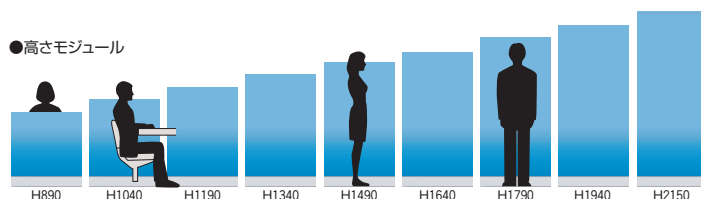

■パネルフレーム

シャープなデザインの
メタリックフレーム
フレーム表面はアルミ押出型材
仕上げです。

■パネルバリエーション

■パネルサイズバリエーション

●巾モジュール

●高さモジュール

■ベーシッククロスカラーバリエーション

ベーシックな単色クロスは全48色。空間のテーマや用途に合わせお選びください。

■デザインクロスカラーバリエーション

Mesh [メッシュ]
オフィスに近未来的なイメージを与える
メッシュパターン。

Dots [ドット]
小さなドットパターンが、楽しく遊び心のあるソフト
な空間を演出します。

Gradation [グラデーション]
なめらかなグラデーションが、優しく上
品な空間を演出します。

グラデーションの範囲は、パネルの
高さに関わらず一定です。

■ドアパネル

タイプ	窓なしドアパネル(W900)			
	デザイン クロス	ベーシック クロス	(錠付)	
寸法	H	商品コード	品番	価格
	1790	25-0882-0	D-D1809-□□	¥256,600
	1940	25-0883-0	D-D1909-□□	¥262,200
レビュー サイズ	2150	25-1015-0	D-D2209-□□	¥285,700
	1790	25-0885-0	D-D1809-B□	¥233,300
	1940	25-0886-0	D-D1909-B□	¥238,400
2150	25-1016-0	D-D2209-B□	¥259,800	

タイプ	窓付ドアパネル(W900)			
	デザイン クロス	ベーシック クロス	(錠付)	
寸法	H	商品コード	品番	価格
	1790	25-0888-0	D-D1809W-□□	¥292,100
	1940	25-0889-0	D-D1909W-□□	¥298,900
レビュー サイズ	2150	25-1018-0	D-D2209W-□□	¥317,500
	1790	25-0891-0	D-D1809W-B□	¥267,500
	1940	25-0892-0	D-D1909W-B□	¥273,700
2150	25-1019-0	D-D2209W-B□	¥290,100	