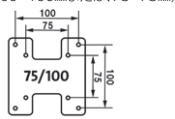

■取付レールセット

※既存のLPEローパーティションにも簡単に後付けできます。

適応パネル	H×W	質量kg	商品コード	品番	価格
1160	700	1.6	52-3261-0	LPE-TR1107	¥22,400
	900	1.9	52-3262-0	LPE-TR1109	¥24,500
	1000	2.1	52-3263-0	LPE-TR1110	¥25,400
	1200	2.3	52-3264-0	LPE-TR1112	¥27,100
1560	700	1.8	52-3265-0	LPE-TR1507	¥27,100
	900	2.0	52-3266-0	LPE-TR1509	¥29,200
	1000	2.1	52-3267-0	LPE-TR1510	¥30,100
1860	1200	2.4	52-3268-0	LPE-TR1512	¥31,700
	700	1.8	52-3269-0	LPE-TR1807	¥32,200
	900	2.1	52-3270-0	LPE-TR1809	¥34,300
	1000	2.2	52-3271-0	LPE-TR1810	¥35,000
	1200	2.5	52-3272-0	LPE-TR1812	¥36,800

■専用モニターアーム

※ディスプレイのサイズは最大24インチ程度まで取付可能です。

タイプ	質量kg	商品コード	品番	価格
首振りなし	0.6	52-3258-0	LPE-MA1	¥ 8,200
上下首振り	0.7	52-3259-0	LPE-MA2	¥11,000
上下・左右首振り	0.9	52-3260-0	LPE-MA3	¥12,300

耐荷重/最大5kg ● VESA規格対応、360°回転可能
付属品/取付台座・ナットセット、モニター取付用ビス、(-MA2、-MA3)調整用スパナ
※パネル前面からモニター背面までの突出寸法/MA1:49mm、MA2:107mm、MA3:148mm

DLPデスクパネル

LPEシリーズのアルミフレームを活用したデスクパネルです。共通の張り地を採用、オフィス内でのコーディネートが可能。便利なフックも共通で使えます。
※DLPデスクパネルにLPEモニターアーム&取付レールは取り付けできません。