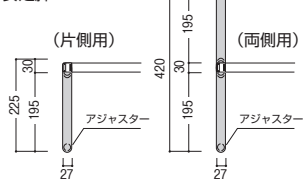

■LPEシリーズ共通
カラー
バリエーション

(LPEパネル・DLPデスクパネル)
●ピンナップができます

(ポリエステル100%)

■オプション

●固定金具(コンクリート面にアンカーボルトで固定してください)

●フック

上部スリットを利用してホワイ
トボードなどをつるすときに
使用します。

品名	商品コード	品番	価格
固定金具	壁用	52-1832-0 LPE-KK	¥ 2,600
	床用	52-2155-0 LPE-YK	¥ 3,100
フック(4ヶ1組)	片側用	52-1149-0 LPE-FK	¥ 2,200
	両側用	52-1834-0 LPE-AS	¥ 4,000
安定脚	両側用	52-1833-0 LPE-AW	¥ 7,700
	キャスター付	52-1835-0 LPE-AWC	¥ 10,000
追加キャスター	52-0111-0	30-CS	¥ 2,300

●安定脚

●追加キャスター(2ヶ1組)

●安定脚

LPEモニターアーム&取付レール

※取付レールセット・モニターアームの取付に際しては転倒防止のため、ローパーティションをL字やコの字でレイアウトの上、設置をしてください。
※取付レールにはモニターアームを最大2ヶ所、同時に取付可能。また、隣接するL字配置のパネルにレールを同じ高さで取り付けることはできません。

ミーティングブースとモニターアームをセットで活用。プレゼンテーション用や
WEB会議用としてのコミュニケーションスペースをつくることができます。

ノートPCが主流の現在、外付モニターで画面
を拡大、見やすくすることで仕事の効率をアッ
プ。ディスプレイスタンドが不要なのでデスク
天板面もスッキリと片付きます。

モニターアームの位置は左右方向は自
在に、高さ方向は20mmピッチで調節が
可能です。最大2台までのモニターを取
り付け可能。(耐荷重10kg/レール)

取付レールセットには高さ調節用
のプレートが付属しています。

VESA規格

LPE専用モニターアームはVESA規格に
準拠しています。対応する機器について
は、ご使用になるモニターのメーカーにお
問い合わせください。
(穴間隔:100×100mmまたは、75×75mm)

■取付レールセット

※既存のLPEローパーティションにも簡単に後付けできます。

適応パネル	H×W	質量kg	商品コード	品番	価格
1160	700	1.6	52-3261-0	LPE-TR1107	¥22,400
	900	1.9	52-3262-0	LPE-TR1109	¥24,500
	1000	2.1	52-3263-0	LPE-TR1110	¥25,400
	1200	2.3	52-3264-0	LPE-TR1112	¥27,100
1560	700	1.8	52-3265-0	LPE-TR1507	¥27,100
	900	2.0	52-3266-0	LPE-TR1509	¥29,200
	1000	2.1	52-3267-0	LPE-TR1510	¥30,100
1860	1200	2.4	52-3268-0	LPE-TR1512	¥31,700
	700	1.8	52-3269-0	LPE-TR1807	¥32,200
	900	2.1	52-3270-0	LPE-TR1809	¥34,300
	1000	2.2	52-3271-0	LPE-TR1810	¥35,000
	1200	2.5	52-3272-0	LPE-TR1812	¥36,800

■専用モニターアーム

※ディスプレイのサイズは最大24インチ程度まで取付可能です。

タイプ	質量kg	商品コード	品番	価格
首振りなし	0.6	52-3258-0	LPE-MA1	¥ 8,200
上下首振り	0.7	52-3259-0	LPE-MA2	¥11,000
上下・左右首振り	0.9	52-3260-0	LPE-MA3	¥12,300