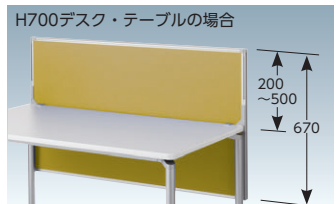

●幕板兼用型(H670)

幕板のないデスクやテーブルなどでお使いいただけます。

パネルの高さは20mmピッチで調整が可能です。

■共通仕様

パネル/30mm厚、芯材:種林木合板+ペーパーハニカムコア 張地/布(ポリエステル100%)
フレーム・ポール/アルミ押出成型 ブラケット/スチール製 シルバー塗装仕上げ