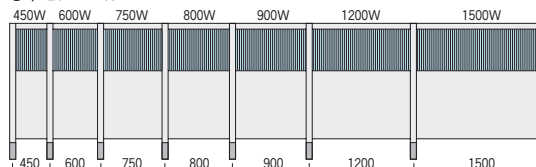

●巾モジュール

- ワークステーション
- デスク
- OAテーブルラック
- ハイグレードチェア
- オフィスチェア
- ローパーティション・スクリーン
- 会議・ミーティングテーブル
- 会議・ミーティングチェア
- 会議・研修器具・備品
- ホワイトボード・掲示板
- ラウンジ・リフレッシュ家具
- システム収納家具・スライド書架
- 収納家具・整理用品
- ロッカー・シューズボックス
- 耐火金庫
- 役員用家具
- 応接用家具
- ロビーチェア・ベンチ
- カウンター
- オフィスアクセサリ
- サインシステム
- 屋外用家具・備品
- ベッド・レセプション家具
- 間仕切り内装材
- 工場・物流用家具
- 高齢者・障害施設用家具
- 学校・図書館用家具
- 店舗用家具
- 官庁仕様家具/防災用品