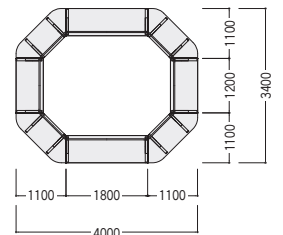

セット写真のテーブル TYWS-6018-D×2、TYWS-6012-D×2、TYWS-6011R-D×4

■コーナーテーブル

TYWS-6011R-D(ダークウッド)

■直線型テーブル

TYWS-6012-P(ペールウッド)

TYWS-6015-M(マホガニー)

■直線型テーブル

TYWS-6018-D(ダークウッド)

前パネル上部の開口部から通線することが可能です。

アジャスト機能付リフトロックキャスター
キャスター上部のリングにより高さ
調節できます。

●セット写真組合せ例

¥1,487,600

H720

タイプ	寸法W×D×H	質量kg	商品コード	品番	価格
直線型テーブル	1800×600×720	30	66-0480-□	TYWS-6018-□	¥182,500
	1500×600×720	27	66-0481-□	TYWS-6015-□	¥182,500
	1200×600×720	25	66-0482-□	TYWS-6012-□	¥177,900
コーナーテーブル	1100×600×720	27	66-0483-□	TYWS-6011R-□	¥191,700