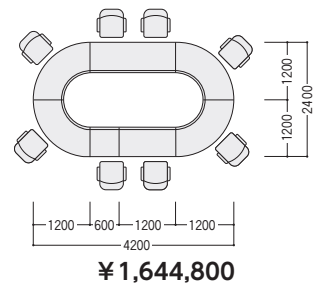

セット写真のテーブル ATR-1806R×1、ATR-1206R×1、ATR-0606CR×1、ATR-1212R×4、連結脚ATR-JFR×1

チェアはイメージ

■直線連結テーブル

ATR-1806R(ローズ)

ATR-1206R(ローズ)

■連結脚

ATR-JFR(ローズ)

■コーナー連結テーブル

ATR-1212R(ローズ)

■キャスター付テーブル

ATR-0606C(パールアルダー)

タイプ	寸法W×D×H	質量kg	商品コード	品番	価格
直線連結テーブル	1800×630×700	28.5	20-0001-□	ATR-1806□	¥203,800 <sup>税別</sup>
	1500×630×700	23.0	20-0002-□	ATR-1506□	¥197,600 <sup>税別</sup>
	1200×630×700	22.5	20-0003-□	ATR-1206□	¥154,000 <sup>税別</sup>
	900×630×700	15.5	20-0004-□	ATR-0906□	¥148,600 <sup>税別</sup>
コーナー連結テーブル	1200R×630×700	28.5	20-0006-□	ATR-1212□	¥270,500 <sup>税別</sup>
キャスター付テーブル	600×630×700	14.5	20-0005-□	ATR-0606C□	¥167,400 <sup>税別</sup>
連結脚			20-0007-□	ATR-JF□	¥37,600

※直線・コーナー連結テーブルには連結脚ATR-JFが1脚付属しています。

●セット写真組合せ例 (セット価格/チェアは除く)

■共通仕様

天板/メラミン化粧板、転び止め付  
天板エッジ/木粉入り塩ビエッジ  
厚み/天板40mm  
幕板/25mm  
脚/50×26スチール角パイプ、  
クロムメッキ、アジャスター付

■天板・幕板カラー

R(ローズ)  
-1

P(パールアルダー)  
-2

- ワークステーション
- デスク
- OAテーブルラック
- ハイグレードチェア
- オフィスチェア
- ローテーションスクリーン