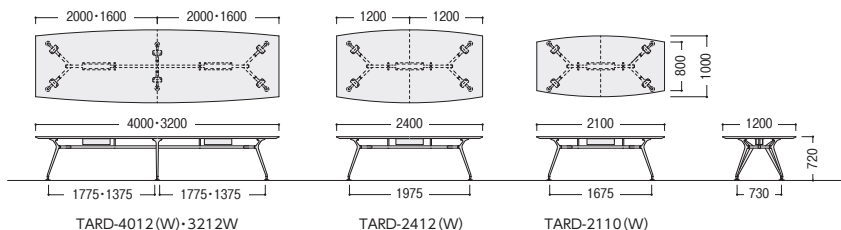

■共通仕様

天板・天板厚/指紋レスメラミン化粧板、30mm
天板エッジ/MDF舟底、ウレタン塗装
脚部/アルミダイキャスト鏡面仕上げ
アジャスター付
●配線ボックス付(Wタイプ)

■天板カラー(指紋レスメラミン ※オフホワイトを除く)

指紋汚れが目立ちにくい指紋レスメラミン天板タイプ
天板に指紋汚れが目立ちにくく汚れの拭き取りやすいメラミン化粧板を使用しています。