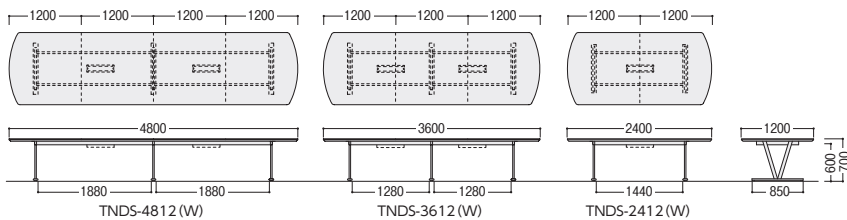

TNDSシリーズ

■配線ボックスなし

TNDS-2412-M(メイプル)

■配線ボックス付

TNDS-3612W-D(ダークウッド)

●配線ボックスなし

寸法W×D×H/脚間	質量kg	商品コード	品番	価格
4800×1200×700/1880	189.6	66-0345-□	TNDS-4812-□	¥621,400
3600×1200×700/1280	152.6	66-0346-□	TNDS-3612-□	¥511,700
2400×1200×700/1440	94.4	66-0347-□	TNDS-2412-□	¥317,700

●配線ボックス付

寸法W×D×H/脚間	質量kg	商品コード	品番	価格
4800×1200×700/1880	193.6	66-0348-□	TNDS-4812W-□	¥743,800
3600×1200×700/1280	156.6	66-0349-□	TNDS-3612W-□	¥634,100
2400×1200×700/1440	96.4	66-0350-□	TNDS-2412W-□	¥378,900

配線ボックス付(Wタイプ)
 テーブルの中央部に開閉カバー付配線ボックスを装備。
 ボックス有効寸寸/W450×D115×H100

舟底テーパードエッジ
 シarpな印象を与える舟底デザインエッジ。

TARDシリーズ

■配線ボックスなし

TARD-2412-W(オフホワイト)

■配線ボックス付

TARD-3212W-D(ダークウッド)

●配線ボックスなし H720

寸法W×D×H/脚間	質量kg	商品コード	品番	価格
4000×1200×720/1775	93.5	66-0439-□	TARD-4012-□	¥570,600
3200×1200×720/1375	80.0	66-0440-□	TARD-3212-□	¥535,900
2400×1200×720/1975	54.2	66-0441-□	TARD-2412-□	¥313,200
2100×1000×720/1675	47.6	66-0442-□	TARD-2110-□	¥277,200