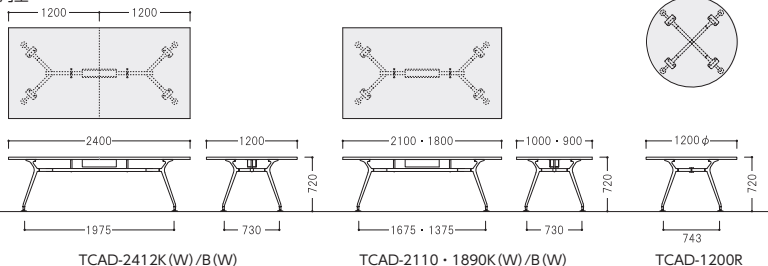

TCAD-2412KW-D(ダークウッド)

アルミダイキャスト脚で構成された軽快感あふれる脚部デザイン。

●配線ボックスなし H720

タイプ	寸法W×D×H/脚間	質量kg	商品コード	品番	価格
角型	2400×1200×720/1975	49.2	66-0447-□	TCAD-2412K-□	¥235,300
	2100×1000×720/1675	42.6	66-0448-□	TCAD-2110K-□	¥215,000
	1800×900×720/1375	37.0	66-0449-□	TCAD-1890K-□	¥162,100
ポート型	2400×1200×720/1975	48.2	66-0450-□	TCAD-2412B-□	¥241,800
	2100×1000×720/1675	41.6	66-0451-□	TCAD-2110B-□	¥221,700
	1800×900×720/1375	36.0	66-0452-□	TCAD-1890B-□	¥168,700
丸型	φ1200×720/743	28.0	66-0453-□	TCAD-1200R-□	¥178,600

●配線ボックス付 H720

タイプ	寸法W×D×H/脚間	質量kg	商品コード	品番	価格
角型	2400×1200×720/1975	51.2	66-0454-□	TCAD-2412KW-□	¥266,100
	2100×1000×720/1675	44.6	66-0455-□	TCAD-2110KW-□	¥245,900
	1800×900×720/1375	39.0	66-0456-□	TCAD-1890KW-□	¥193,000
ポート型	2400×1200×720/1975	50.2	66-0457-□	TCAD-2412BW-□	¥272,700
	2100×1000×720/1675	43.6	66-0458-□	TCAD-2110BW-□	¥252,500
	1800×900×720/1375	38.0	66-0459-□	TCAD-1890BW-□	¥199,600

●ポート型

●角型

●配線ボックスタイプ

テーブルの天板中央部に、配線ボックスを標準装備。
※ボックス内寸法W450×D115×H100

■共通仕様

天板・天板厚/メラミン化粧板、30mm
天板芯材/パーティクルボード
天板エッジ/ABS樹脂エッジ巻
脚部/アルミダイキャスト鏡面仕上げ、アジャスター付
●天板上配線カバー(スチール製)、配線ボックス付
(TCAD-2412KW/BW、2110KW/BW、1890KW/BW)