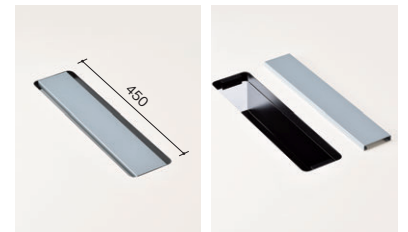

●ポート型

●角型

●配線ボックスタイプ

テーブルの天板中央部に、配線ボックスを標準装備。
※ボックス内寸法W450×D115×H100

■共通仕様

天板・天板厚/メラミン化粧板、30mm
天板芯材/パーティクルボード
天板エッジ/ABS樹脂エッジ巻
脚部/アルミダイキャスト鏡面仕上げ、アジャスター付
●天板上配線カバー(スチール製)、配線ボックス付
(TCAD-2412KW/BW、2110KW/BW、1890KW/BW)