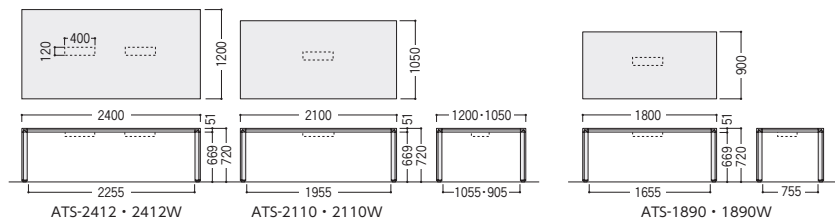

## ●標準メラミン天板タイプ H720

タイプ	寸法W×D×H/脚間	質量kg	商品コード	品番	価格
配線ボックスなし	2400×1200×720/2255	50	50-0482-□	ATS-2412-□	¥273,000
	2100×1050×720/1955	41	50-0481-□	ATS-2110-□	¥266,400
	1800×900×720/1655	36	50-0480-□	ATS-1890-□	¥222,800
配線ボックス付	2400×1200×720/2255	52	50-0627-□	ATS-2412W-□	¥347,500
	2100×1050×720/1955	43	50-0628-□	ATS-2110W-□	¥301,700
	1800×900×720/1655	38	50-0629-□	ATS-1890W-□	¥253,800

## ●指紋レスメラミン天板タイプ H720

タイプ	寸法W×D×H/脚間	質量kg	商品コード	品番	価格
配線ボックスなし	2400×1200×720/2255	50	50-0714-0	ATS-2412L-DL	¥290,200
	2100×1050×720/1955	41	50-0715-0	ATS-2110L-DL	¥282,500
	1800×900×720/1655	36	50-0716-0	ATS-1890L-DL	¥230,400
配線ボックス付	2400×1200×720/2255	52	50-0717-0	ATS-2412WL-DL	¥371,200
	2100×1050×720/1955	43	50-0718-0	ATS-2110WL-DL	¥324,200
	1800×900×720/1655	38	50-0719-0	ATS-1890WL-DL	¥271,800