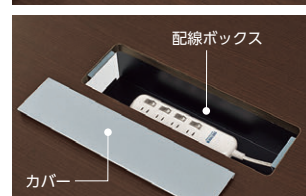

●配線ボックス(ATS共通)

テーブルの天板中央部に、配線ボックスを標準装備。ボックス有効内寸/W430×D140×H100

■共通仕様

天板・天板厚/メラミン化粧板、21mm
天板芯材/ラワン合板
天板エッジ/ABS樹脂エッジ、エッジ巾10mm
脚/アルミ押し成型、アルミダイキャスト、アジャスター付
配線ダクトカバー、タップ用プレート付
●天板上配線カバー(スチール製)、配線ボックス付
(ATS-2412W/WL、2110W/WL、1890W/WL)