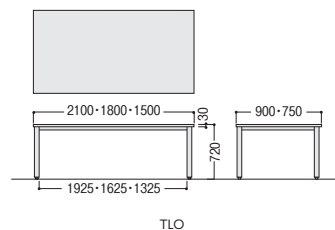

TLO

- ワークステーション
- デスク
- OAテーブルラック
- ハイグレードチェア
- オフィスチェア
- ローテーションスクリーン
- 会議・ミーティングテーブル
- 会議・ミーティングチェア
- 会議・研修器具/備品
- ホワイトボード・掲示板
- ラウンジ・リフレッシュ家具
- システム収納家具・スライド書架
- 収納家具・整理用品
- ロッカー・シューズボックス
- 耐火金庫
- 役員用家具
- 応接用家具
- ロビーチェア・ベンチ
- カウンター
- オフィスアクセサリ
- サインシステム
- 屋外用家具・備品
- ベッド・レセプション家具
- 間仕切り・内装材
- 工場・物流用家具
- 高齢者・医療施設用家具
- 学校・図書館用家具
- 店舗用家具
- 官公庁仕様家具/防災用品