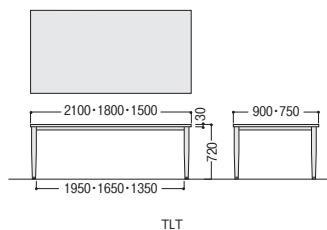

TLF・TLT・TLOシリーズ

■天板カラー

■共通仕様

天板・天板厚/メラミン化粧板・30mm
天板芯材/パーティクルボード
天板エッジ/ABS
脚部/TLF: 40×20スチールパイプ、粉体塗装(ブラック)
TLT: φ50.8テーパーベースチールパイプ、粉体塗装(ブラック)
TLO: 80×25オーバルスチールパイプ、粉体塗装(ブラック)
アジャスター/ABS樹脂

タイプ	寸法W×D×H	質量kg	商品コード	品番	価格
TLFシリーズ (角パイプフレーム脚)	2100×900×720	53.5	50-1204-□	TLF-2190K-□	¥186,500
	1800×900×720	49.0	50-1205-□	TLF-1890K-□	¥162,700
	1800×750×720	43.0	50-1206-□	TLF-1875K-□	¥159,100
	1500×900×720	43.5	50-1207-□	TLF-1590K-□	¥158,300
	1500×750×720	42.5	50-1208-□	TLF-1575K-□	¥157,100
TLTシリーズ (テーパーパイプ脚)	2100×900×720	50.5	50-1214-□	TLT-2190K-□	¥186,500
	1800×900×720	46.0	50-1215-□	TLT-1890K-□	¥162,700
	1800×750×720	40.0	50-1216-□	TLT-1875K-□	¥159,100
	1500×900×720	40.5	50-1217-□	TLT-1590K-□	¥158,300
	1500×750×720	39.5	50-1218-□	TLT-1575K-□	¥157,100
TLOシリーズ (オーバルパイプ脚)	2100×900×720	52.0	50-1209-□	TLO-2190K-□	¥186,500
	1800×900×720	47.5	50-1210-□	TLO-1890K-□	¥162,700
	1800×750×720	41.5	50-1211-□	TLO-1875K-□	¥159,100
	1500×900×720	42.0	50-1212-□	TLO-1590K-□	¥158,300
	1500×750×720	41.0	50-1213-□	TLO-1575K-□	¥157,100

TLT

- ワークステーション
- デスク
- OAテーブルラック
- ハイグレードチェア
- オフィスチェア
- ローテーションスクリーン
- 会議・ミーティングテーブル
- 会議・ミーティングチェア
- 会議・研修器具/備品
- ホワイトボード・掲示板
- ラウンジ・リフレッシュ家具
- システム収納家具・スライド書架
- 収納家具・整理用品
- ロッカー・シューズボックス
- 耐火金庫
- 役員用家具
- 応接用家具
- ロビーチェア・ベンチ
- カウンター
- オフィスアクセサリ
- サインシステム
- 屋外用家具・備品
- ベッド・レセプション家具
- 間仕切り・内装材
- 工場・物流用家具
- 高齢者・医療施設用家具
- 学校・図書館用家具
- 店舗用家具
- 官公庁仕様家具/防災用品