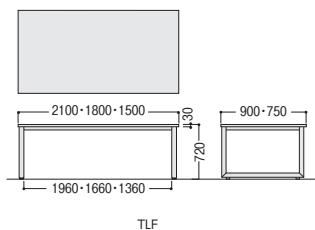

TLF-2190K-M

TLT-1890K-DC

TLO-1590K-LC

タイプ	寸法W×D×H	質量kg	商品コード	品番	価格
TLFシリーズ (角パイプフレーム脚)	2100×900×720	53.5	50-1204-□	TLF-2190K-□	¥186,500
	1800×900×720	49.0	50-1205-□	TLF-1890K-□	¥162,700
	1800×750×720	43.0	50-1206-□	TLF-1875K-□	¥159,100
	1500×900×720	43.5	50-1207-□	TLF-1590K-□	¥158,300
	1500×750×720	42.5	50-1208-□	TLF-1575K-□	¥157,100
TLTシリーズ (テーパーパイプ脚)	2100×900×720	50.5	50-1214-□	TLT-2190K-□	¥186,500
	1800×900×720	46.0	50-1215-□	TLT-1890K-□	¥162,700
	1800×750×720	40.0	50-1216-□	TLT-1875K-□	¥159,100
	1500×900×720	40.5	50-1217-□	TLT-1590K-□	¥158,300
	1500×750×720	39.5	50-1218-□	TLT-1575K-□	¥157,100
TLOシリーズ (オーバルパイプ脚)	2100×900×720	52.0	50-1209-□	TLO-2190K-□	¥186,500
	1800×900×720	47.5	50-1210-□	TLO-1890K-□	¥162,700
	1800×750×720	41.5	50-1211-□	TLO-1875K-□	¥159,100
	1500×900×720	42.0	50-1212-□	TLO-1590K-□	¥158,300
	1500×750×720	41.0	50-1213-□	TLO-1575K-□	¥157,100

TLF

TLT

TLO

- ワークステーション
- デスク
- OAテーブルラック
- ハイグレードチェア
- オフィスチェア
- ローテーションスクリーン
- 会議・ミーティングテーブル
- 会議・ミーティングチェア
- 会議・研修器具/備品
- ホワイトボード・掲示板
- ラウンジ・リフレッシュ家具
- システム収納家具・スライド書架
- 収納家具・整理用品
- ロッカー・シューズボックス
- 耐火金庫
- 役員用家具
- 応接用家具
- ロビーチェア・ベンチ
- カウンター
- オフィスアクセサリ
- サインシステム
- 屋外用家具・備品
- ベッド・レセプション家具
- 間仕切り・内装材
- 工場・物流用家具
- 高齢者・医療施設用家具
- 学校・図書館用家具
- 店舗用家具
- 官公庁仕様家具/防災用品