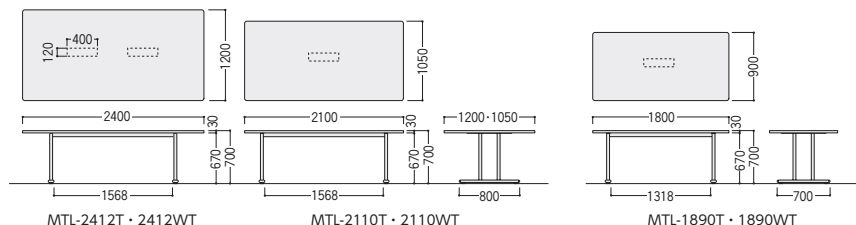

セット写真のテーブル MTL-241 2T-P、チェア MCH-410F-DG

チェア P306

■仕様

天板・天板厚/メラミン化粧板、30mm
 天板芯材/パーティクルボード
 天板エッジ/ソフトエッジ
 脚支柱/φ38.1スチールパイプ、シルバーメタリック粉体塗装
 脚/76.5×32長円パイプ、シルバーメタリック粉体塗装、アジャスター付

■天板カラー (標準メラミン)

W(ホワイト)
-1

P(ベールアルダー)
-2

MTL-241 2T-W(ホワイト)

MTL-2110T-P(ベールアルダー)

■配線ボックス付タイプ

MTL-2412WT-W(ホワイト)

MTL-1890WTL-DL(ダークブラウン)

タイプ	寸法W×D×H/脚間	質量kg	標準メラミン天板タイプ			指紋レスメラミン天板タイプ		
			商品コード	品番	価格	商品コード	品番	価格
配線ボックスなし	2400×1200×700/1568	50.5	50-0563-□	MTL-2412T-□	¥186,400	50-0720-0	MTL-2412TL-DL	¥204,800
	2100×1050×700/1568	43.0	50-0562-□	MTL-2110T-□	¥174,300	50-0721-0	MTL-2110TL-DL	¥191,000
	1800×900×700/1318	33.5	50-0561-□	MTL-1890T-□	¥116,800	50-0722-0	MTL-1890TL-DL	¥130,000
配線ボックス付	2400×1200×700/1568	52.5	50-0965-□	MTL-2412WT-□	¥242,700	50-0964-0	MTL-2412WTL-DL	¥255,100
	2100×1050×700/1568	44.5	50-0966-□	MTL-2110WT-□	¥227,800	50-0963-0	MTL-2110WTL-DL	¥241,000
	1800×900×700/1318	35.0	50-0967-□	MTL-1890WT-□	¥160,200	50-0962-0	MTL-1890WTL-DL	¥171,400

●配線ボックス(配線ボックス付タイプ)

テーブルの天板中央部に、配線ボックスを標準装備。ボックス有効寸/W430×D140×H100