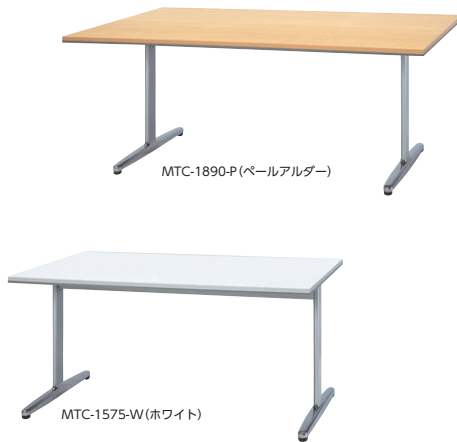

セット写真のテーブル MTC-1890R-W、チェアMCS-311FC-0 チェア P314

セット写真のテーブル MTC-1575-P、チェア MC-211FC-LM チェア P315

角型 H720 H700

●H720タイプは※寸法が20mmプラスとなります。

寸法H	寸法W×D/脚間	質量kg	商品コード	品番	価格
700	1800×900/1370	34	50-0559-□	MTC-1890-□	¥91,800
	1800×750/1370	32.5	50-0558-□	MTC-1875-□	¥90,300
	1500×900/1370	31	50-1181-□	MTC-1590-□	¥91,000
	1500×750/1370	29	50-0556-□	MTC-1575-□	¥85,200
720	1200×750/1060	25	50-0555-□	MTC-1275-□	¥76,400
	1800×900/1370	34	50-0752-□	MTCH-1890-□	¥94,100
	1800×750/1370	32.5	50-0753-□	MTCH-1875-□	¥93,400
	1500×900/1370	31	50-1184-□	MTCH-1590-□	¥93,700
	1500×750/1370	29	50-0754-□	MTCH-1575-□	¥88,000
	1200×750/1060	25	50-0755-□	MTCH-1275-□	¥79,500

片丸型 H720 H700

寸法H	寸法W×D/脚間	質量kg	商品コード	品番	価格
700	1800×900/1370	36.5	50-0622-□	MTC-1890H-□	¥103,300
	1800×750/1370	35.5	50-0623-□	MTC-1875H-□	¥102,200
	1500×900/1060	33.5	50-1182-□	MTC-1590H-□	¥102,800
	1500×750/1060	31.5	50-0557-□	MTC-1575H-□	¥100,200
720	1200×750/700	27	50-0624-□	MTC-1275H-□	¥81,800
	1800×900/1370	36.5	50-0756-□	MTCH-1890H-□	¥106,400
	1800×750/1370	35.5	50-0757-□	MTCH-1875H-□	¥105,700
	1500×900/1060	33.5	50-1185-□	MTCH-1590H-□	¥105,700
	1500×750/1060	31.5	50-0758-□	MTCH-1575H-□	¥103,700
	1200×750/700	27	50-0759-□	MTCH-1275H-□	¥84,900

両丸型 H720 H700

寸法H	寸法W×D/脚間	質量kg	商品コード	品番	価格
700	1800×900/1060	35.5	50-0560-□	MTC-1890R-□	¥104,900
	1800×750/1060	34	50-0625-□	MTC-1875R-□	¥104,100
	1500×900/900	32	50-1183-□	MTC-1590R-□	¥106,400
	1500×750/900	30	50-0626-□	MTC-1575R-□	¥103,700
720	1800×900/1060	35.5	50-0760-□	MTCH-1890R-□	¥107,500
	1800×750/1060	34	50-0761-□	MTCH-1875R-□	¥107,200
	1500×900/900	32	50-1186-□	MTCH-1590R-□	¥108,500
	1500×750/900	30	50-0762-□	MTCH-1575R-□	¥106,400