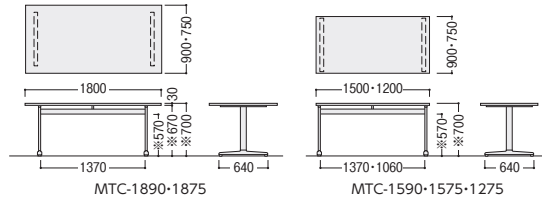

セット写真のテーブル MTC-1890R-W、チェアMCS-311FC-0 チェア P314

セット写真のテーブル MTC-1575-P、チェア MC-211FC-LM チェア P315

角型 H720 H700

●H720タイプは※寸法が20mmプラスとなります。

寸法H	寸法W×D/脚間	質量kg	商品コード	品番	価格
700	1800×900/1370	34	50-0559-□	MTC-1890-□	¥91,800
	1800×750/1370	32.5	50-0558-□	MTC-1875-□	¥90,300
	1500×900/1370	31	50-1181-□	MTC-1590-□	¥91,000
	1500×750/1370	29	50-0556-□	MTC-1575-□	¥85,200
720	1200×750/1060	25	50-0555-□	MTC-1275-□	¥76,400
	1800×900/1370	34	50-0752-□	MTCH-1890-□	¥94,100
	1800×750/1370	32.5	50-0753-□	MTCH-1875-□	¥93,400
	1500×900/1370	31	50-1184-□	MTCH-1590-□	¥93,700
	1500×750/1370	29	50-0754-□	MTCH-1575-□	¥88,000
	1200×750/1060	25	50-0755-□	MTCH-1275-□	¥79,500

片丸型 H720 H700

寸法H	寸法W×D/脚間	質量kg	商品コード	品番	価格
700	1800×900/1370	36.5	50-0622-□	MTC-1890H-□	¥103,300
	1800×750/1370	35.5	50-0623-□	MTC-1875H-□	¥102,200
	1500×900/1060	33.5	50-1182-□	MTC-1590H-□	¥102,800
	1500×750/1060	31.5	50-0557-□	MTC-1575H-□	¥100,200
720	1200×750/700	27	50-0624-□	MTC-1275H-□	¥81,800
	1800×900/1370	36.5	50-0756-□	MTCH-1890H-□	¥106,400
	1800×750/1370	35.5	50-0757-□	MTCH-1875H-□	¥105,700
	1500×900/1060	33.5	50-1185-□	MTCH-1590H-□	¥105,700
	1500×750/1060	31.5	50-0758-□	MTCH-1575H-□	¥103,700
	1200×750/700	27	50-0759-□	MTCH-1275H-□	¥84,900

両丸型 H720 H700

寸法H	寸法W×D/脚間	質量kg	商品コード	品番	価格
700	1800×900/1060	35.5	50-0560-□	MTC-1890R-□	¥104,900
	1800×750/1060	34	50-0625-□	MTC-1875R-□	¥104,100
	1500×900/900	32	50-1183-□	MTC-1590R-□	¥106,400
	1500×750/900	30	50-0626-□	MTC-1575R-□	¥103,700
720	1800×900/1060	35.5	50-0760-□	MTCH-1890R-□	¥107,500
	1800×750/1060	34	50-0761-□	MTCH-1875R-□	¥107,200
	1500×900/900	32	50-1186-□	MTCH-1590R-□	¥108,500
	1500×750/900	30	50-0762-□	MTCH-1575R-□	¥106,400