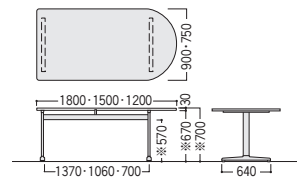

片丸型 H720 H700

寸法H	寸法W×D/脚間	質量kg	商品コード	品番	価格
700	1800×900/1370	36.5	50-0622-□	MTC-1890H-□	¥103,300
	1800×750/1370	35.5	50-0623-□	MTC-1875H-□	¥102,200
	1500×900/1060	33.5	50-1182-□	MTC-1590H-□	¥102,800
	1500×750/1060	31.5	50-0557-□	MTC-1575H-□	¥100,200
720	1200×750/700	27	50-0624-□	MTC-1275H-□	¥81,800
	1800×900/1370	36.5	50-0756-□	MTCH-1890H-□	¥106,400
	1800×750/1370	35.5	50-0757-□	MTCH-1875H-□	¥105,700
	1500×900/1060	33.5	50-1185-□	MTCH-1590H-□	¥105,700
	1500×750/1060	31.5	50-0758-□	MTCH-1575H-□	¥103,700
	1200×750/700	27	50-0759-□	MTCH-1275H-□	¥84,900

両丸型 H720 H700

寸法H	寸法W×D/脚間	質量kg	商品コード	品番	価格
700	1800×900/1060	35.5	50-0560-□	MTC-1890R-□	¥104,900
	1800×750/1060	34	50-0625-□	MTC-1875R-□	¥104,100
	1500×900/900	32	50-1183-□	MTC-1590R-□	¥106,400
	1500×750/900	30	50-0626-□	MTC-1575R-□	¥103,700
720	1800×900/1060	35.5	50-0760-□	MTCH-1890R-□	¥107,500
	1800×750/1060	34	50-0761-□	MTCH-1875R-□	¥107,200
	1500×900/900	32	50-1186-□	MTCH-1590R-□	¥108,500
	1500×750/900	30	50-0762-□	MTCH-1575R-□	¥106,400

■共通仕様

天板・天板厚/メラミン化粧板、30mm  
 天板芯材/パーティクルボード  
 天板エッジ/ABS樹脂エッジ、2色成型  
 脚支柱/25×80スチール長円パイプ、  
 シルバーメタリック粉体塗装  
 脚/アルミダイキャスト、ハイパーシルバー粉体塗装、  
 アジャスター付

■天板カラー

●片丸型

●両丸型

●H720タイプは※寸法が20mmプラスとなります。

- ワークステーション
- デスク
- OAテーブルラック
- ハイレードチェア
- オフィスチェア
- ローテーションスクリーン
- 会議・ミーティングテーブル
- 会議・ミーティングチェア
- 会議・研修型器具/備品
- ホワイトボード・掲示板
- ラウンジ・リフレッシュ家具
- システム収納家具・スライド書架
- 収納家具・整理用品
- ロッカー・シューズボックス
- 耐火金庫
- 役員用家具
- 応接用家具
- ロビーチェア・ベンチ
- カウンター
- オフィスアクセサリ
- サインシステム
- 屋外用家具・備品
- ベッド・レセプション家具
- 間仕切り内装材
- 工場・物流用家具
- 高齢者・医療施設用家具
- 学校・図書館用家具
- 店舗用家具
- 官庁仕様家具/防災用品