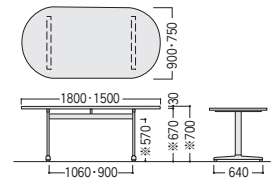

片丸型 H720 H700

寸法H	寸法W×D/脚間	質量kg	商品コード	品番	価格
700	1800×900/1370	36.5	50-0622-□	MTC-1890H-□	¥103,300
	1800×750/1370	35.5	50-0623-□	MTC-1875H-□	¥102,200
	1500×900/1060	33.5	50-1182-□	MTC-1590H-□	¥102,800
	1500×750/1060	31.5	50-0557-□	MTC-1575H-□	¥100,200
720	1200×750/700	27	50-0624-□	MTC-1275H-□	¥81,800
	1800×900/1370	36.5	50-0756-□	MTCH-1890H-□	¥106,400
	1800×750/1370	35.5	50-0757-□	MTCH-1875H-□	¥105,700
	1500×900/1060	33.5	50-1185-□	MTCH-1590H-□	¥105,700
	1500×750/1060	31.5	50-0758-□	MTCH-1575H-□	¥103,700
	1200×750/700	27	50-0759-□	MTCH-1275H-□	¥84,900

両丸型 H720 H700

寸法H	寸法W×D/脚間	質量kg	商品コード	品番	価格
700	1800×900/1060	35.5	50-0560-□	MTC-1890R-□	¥104,900
	1800×750/1060	34	50-0625-□	MTC-1875R-□	¥104,100
	1500×900/900	32	50-1183-□	MTC-1590R-□	¥106,400
	1500×750/900	30	50-0626-□	MTC-1575R-□	¥103,700
720	1800×900/1060	35.5	50-0760-□	MTCH-1890R-□	¥107,500
	1800×750/1060	34	50-0761-□	MTCH-1875R-□	¥107,200
	1500×900/900	32	50-1186-□	MTCH-1590R-□	¥108,500
	1500×750/900	30	50-0762-□	MTCH-1575R-□	¥106,400

■共通仕様

天板・天板厚/メラミン化粧板、30mm  
 天板芯材/パーティクルボード  
 天板エッジ/ABS樹脂エッジ、2色成型  
 脚支柱/25×80スチール長円パイプ、  
 シルバーメタリック粉体塗装  
 脚/アルミダイキャスト、ハイパーシルバー粉体塗装、  
 アジャスター付

■天板カラー

●片丸型

●両丸型

●H720タイプは※寸法が20mmプラスとなります。

- ワークステーション
- デスク
- OAテーブルラック
- ハイレードチェア
- オフィスチェア
- ローテーションスクリーン
- 会議・ミーティングテーブル
- 会議・ミーティングチェア
- 会議・研修型器具/備品
- ホワイトボード・掲示板
- ラウンジ・リフレッシュ家具
- システム収納家具・スライド書架
- 収納家具・整理用品
- ロッカー・シューズボックス
- 耐火金庫
- 役員用家具
- 応接用家具
- ロビーチェア・ベンチ
- カウンター
- オフィスアクセサリ
- サインシステム
- 屋外用家具・備品
- ベッド・レセプション家具
- 間仕切り内装材
- 工場・物流用家具
- 高齢者・医療施設用家具
- 学校・図書館用家具
- 店舗用家具
- 官庁仕様家具/防災用品