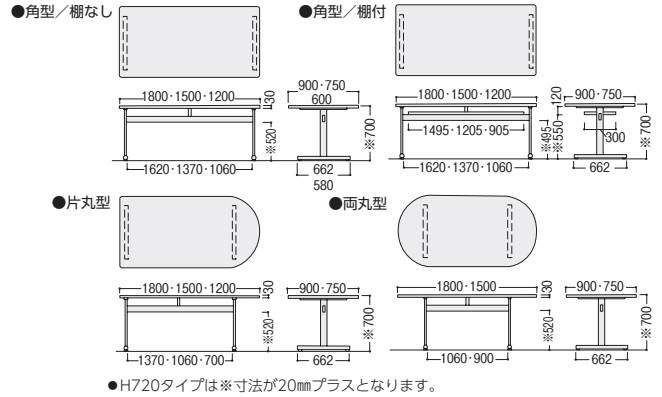

セット写真のテーブル MTV-1575KP、チェア MC-200FC-LM チェア P315

●H720タイプは※寸法が20mmプラスとなります。

角型 H720 H700

●棚なし

MTV-1875KG

●棚付

MTV-1575KTP

棚なし

寸法H	寸法W×D/脚間	質量kg	商品コード	品番	価格
700	1800×900/1620	27.5	50-0067-□	MTV-1890K□	¥79,800
	1800×750/1620	25	50-0068-□	MTV-1875K□	¥72,300
	1500×900/1370	26	50-1175-□	MTV-1590K□	¥78,400
	1500×750/1370	24	50-0069-□	MTV-1575K□	¥70,600
	1200×750/1060	20	50-0070-□	MTV-1275K□	¥65,300
	1800×600/1620	20	50-0739-□	MTV-1860K□	¥67,600
	1500×600/1370	18	50-0740-□	MTV-1560K□	¥65,700
720	1200×600/1060	17	50-0741-□	MTV-1260K□	¥60,100
	1800×900/1620	27.5	50-0763-□	MTVH-1890K□	¥83,300
	1800×750/1620	25	50-0764-□	MTVH-1875K□	¥75,400
	1500×900/1370	26	50-1178-□	MTVH-1590K□	¥81,600
	1500×750/1370	24	50-0765-□	MTVH-1575K□	¥73,200
	1200×750/1060	20	50-0766-□	MTVH-1275K□	¥67,600
	1800×600/1620	20	50-0767-□	MTVH-1860K□	¥70,600
720	1500×600/1370	18	50-0768-□	MTVH-1560K□	¥67,900
	1200×600/1060	17	50-0769-□	MTVH-1260K□	¥63,000

棚付

寸法H	寸法W×D/脚間	質量kg	商品コード	品番	価格
700	1800×900/1620	31	50-0078-□	MTV-1890KT□	¥89,600
	1800×750/1620	28	50-0079-□	MTV-1875KT□	¥85,800
	1500×750/1370	26.5	50-0080-□	MTV-1575KT□	¥83,900
	1200×750/1060	22	50-0081-□	MTV-1275KT□	¥75,400
720	1800×900/1620	31	50-0770-□	MTVH-1890KT□	¥91,700
	1800×750/1620	28	50-0771-□	MTVH-1875KT□	¥88,800
	1500×750/1370	26.5	50-0772-□	MTVH-1575KT□	¥86,100
	1200×750/1060	22	50-0773-□	MTVH-1275KT□	¥78,000

両丸型 H720 H700

MTV-1890RR

寸法H	寸法W×D/脚間	質量kg	商品コード	品番	価格
700	1800×900/1060	28	50-0071-□	MTV-1890R□	¥85,100
	1800×750/1060	26	50-0072-□	MTV-1875R□	¥81,000
	1500×900/900	27	50-1177-□	MTV-1590R□	¥83,700
720	1500×750/900	25	50-0073-□	MTV-1575R□	¥79,100
	1800×900/1060	28	50-0778-□	MTVH-1890R□	¥88,100
	1800×750/1060	26	50-0779-□	MTVH-1875R□	¥83,900
	1500×900/900	27	50-1180-□	MTVH-1590R□	¥86,400
	1500×750/900	25	50-0780-□	MTVH-1575R□	¥82,100