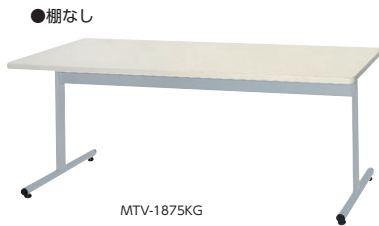

セット写真のテーブル MTV-1575KP、チェア MC-200FC-LM チェア P315

●H720タイプは※寸法が20mmプラスとなります。

角型 H720 H700

●棚なし

MTV-1875KG

●棚付

MTV-1575KTP

棚なし

寸法H	寸法W×D/脚間	質量kg	商品コード	品番	価格
700	1800×900/1620	27.5	50-0067-□	MTV-1890K□	¥79,800
	1800×750/1620	25	50-0068-□	MTV-1875K□	¥72,300
	1500×900/1370	26	50-1175-□	MTV-1590K□	¥78,400
	1500×750/1370	24	50-0069-□	MTV-1575K□	¥70,600
	1200×750/1060	20	50-0070-□	MTV-1275K□	¥65,300
	1800×600/1620	20	50-0739-□	MTV-1860K□	¥67,600
	1500×600/1370	18	50-0740-□	MTV-1560K□	¥65,700
720	1200×600/1060	17	50-0741-□	MTV-1260K□	¥60,100
	1800×900/1620	27.5	50-0763-□	MTVH-1890K□	¥83,300
	1800×750/1620	25	50-0764-□	MTVH-1875K□	¥75,400
	1500×900/1370	26	50-1178-□	MTVH-1590K□	¥81,600
	1500×750/1370	24	50-0765-□	MTVH-1575K□	¥73,200
	1200×750/1060	20	50-0766-□	MTVH-1275K□	¥67,600
	1800×600/1620	20	50-0767-□	MTVH-1860K□	¥70,600
720	1500×600/1370	18	50-0768-□	MTVH-1560K□	¥67,900
	1200×600/1060	17	50-0769-□	MTVH-1260K□	¥63,000

棚付

寸法H	寸法W×D/脚間	質量kg	商品コード	品番	価格
700	1800×900/1620	31	50-0078-□	MTV-1890KT□	¥89,600
	1800×750/1620	28	50-0079-□	MTV-1875KT□	¥85,800
	1500×750/1370	26.5	50-0080-□	MTV-1575KT□	¥83,900
	1200×750/1060	22	50-0081-□	MTV-1275KT□	¥75,400
720	1800×900/1620	31	50-0770-□	MTVH-1890KT□	¥91,700
	1800×750/1620	28	50-0771-□	MTVH-1875KT□	¥88,800
	1500×750/1370	26.5	50-0772-□	MTVH-1575KT□	¥86,100
	1200×750/1060	22	50-0773-□	MTVH-1275KT□	¥78,000