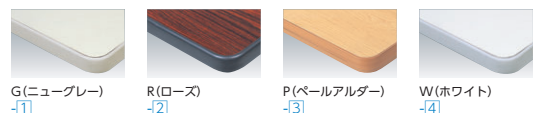

片丸型 H720 H700

MTV-1575HP

寸法H	寸法W×D/脚間	質量kg	商品コード	品番	価格
700	1800×900/1370	30	50-0074-□	MTV-1890H□	¥83,300
	1800×750/1370	28	50-0075-□	MTV-1875H□	¥77,200
	1500×900/1060	28	50-1176-□	MTV-1590H□	¥81,600
	1500×750/1060	26.5	50-0076-□	MTV-1575H□	¥75,400
	1200×750/700	22	50-0077-□	MTV-1275H□	¥69,800
720	1800×900/1370	30	50-0774-□	MTVH-1890H□	¥85,400
	1800×750/1370	28	50-0775-□	MTVH-1875H□	¥79,500
	1500×900/1060	28	50-1179-□	MTVH-1590H□	¥84,000
	1500×750/1060	26.5	50-0776-□	MTVH-1575H□	¥78,300
	1200×750/700	22	50-0777-□	MTVH-1275H□	¥72,300

両丸型 H720 H700

MTV-1890RR

寸法H	寸法W×D/脚間	質量kg	商品コード	品番	価格
700	1800×900/1060	28	50-0071-□	MTV-1890R□	¥85,100
	1800×750/1060	26	50-0072-□	MTV-1875R□	¥81,000
	1500×900/900	27	50-1177-□	MTV-1590R□	¥83,700
720	1500×750/900	25	50-0073-□	MTV-1575R□	¥79,100
	1800×900/1060	28	50-0778-□	MTVH-1890R□	¥88,100
	1800×750/1060	26	50-0779-□	MTVH-1875R□	¥83,900
	1500×900/900	27	50-1180-□	MTVH-1590R□	¥86,400
	1500×750/900	25	50-0780-□	MTVH-1575R□	¥82,100

■共通仕様

天板・天板厚/メラミン化粧板・30mm
天板芯材/パーティクルボード
天板エッジ/ソフトエッジ
脚支柱/25×80長円パイプ、シルバーメタリック粉体塗装

脚/φ42.8スチールパイプ、
シルバーメタリック粉体塗装、
アジャスター付

■天板カラー

G(ニューグレー) -1

R(ローズ) -2

P(パールアルダー) -3

W(ホワイト) -4