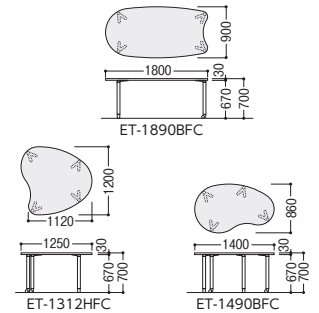

カウンターチェアはイメージ

レイアウトフリーのフリーセットテーブル、壁面に設置するカウンターテーブル、組合せて使用する組合せテーブルとサイズもバリエーションも豊富なETシリーズ。脚仕様には移動に便利な片側キャスター脚と固定式のアジャスター脚があります。

■共通仕様 (ETテーブル)

- 天板・天板厚/メラミン化粧板、30mm
- 天板芯材/パーティクルボード
- 天板エッジ/ABS樹脂、2色成型
- 脚受/アルミダイキャスト、塗装仕上げ
- 脚部/φ50.8スチールパイプ、シルバーメタリック粉体塗装
- 片側キャスター仕様/片側2脚キャスター付、片側2脚アジャスター付
- 全脚アジャスター仕様

●アルミ製脚受

シンプルなV字型フォルムのアルミダイキャスト天板受

●脚仕様

アジャスター 双輪キャスター  
全脚アジャスター付と移動に便利な片側2脚キャスター付があります。

ETフリーセットテーブル (片側キャスター付)

●ハート型

ET-1312HFC-O2 (オレンジ)

●ビーンズ型

ET-1490BFC-M2 (グリーン)

●ボード型

ET-1890BFC-Y3 (イエロー)

タイプ	寸法 W×D×H	質量kg	商品コード	品番	価格
ハート型	1250×1200×700	41.0	50-1011-□	ET-1312HFC-□	¥186,400
ビーンズ型	1400×860×700	22.5	50-1012-□	ET-1490BFC-□	¥122,500
ボード型	1800×900×700	32.0	50-1010-□	ET-1890BFC-□	¥123,700