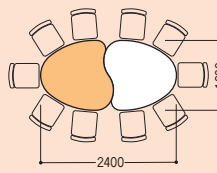

ET-1490BFC-M2 (グリーン)

●ボード型

ET-1890BFC-Y3 (イエロー)

タイプ	寸法 W×D×H	質量kg	商品コード	品番	価格
ハート型	1250×1200×700	41.0	50-1011-□	ET-1312HFC-□	¥186,400
ビーンズ型	1400×860×700	22.5	50-1012-□	ET-1490BFC-□	¥122,500
ボード型	1800×900×700	32.0	50-1010-□	ET-1890BFC-□	¥123,700

■天板カラー

**point** レイアウトがアートになるETフリーセットテーブル

●単独使用例

●フリーセット例

●ジャストセット例 (セット価格/チェアは除く)

¥245,000

¥308,900

¥372,800