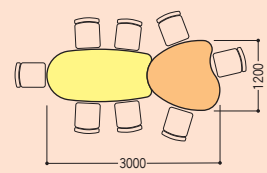

レイアウトフリーのフリーセットテーブル、壁面に設置するカウンターテーブル、組合せて使用する組合せテーブルとサイズもバリエーションも豊富なETシリーズ。脚仕様には移動に便利な片側キャスター脚と固定式のアジャスター脚があります。

■共通仕様 (ETテーブル)

- 天板・天板厚/メラミン化粧板、30mm
- 天板芯材/パーティクルボード
- 天板エッジ/ABS樹脂、2色成型
- 脚受/アルミダイキャスト、塗装仕上げ
- 脚部/φ50.8スチールパイプ、シルバーメタリック粉体塗装
- ●片側キャスター仕様/片側2脚キャスター付、片側2脚アジャスター付
- ●全脚アジャスター仕様

●アルミ製脚受

シンプルなV字型フォルムのアルミダイキャスト天板受

●脚仕様

アジャスター 双輪キャスター
全脚アジャスター付と移動に便利な片側2脚キャスター付があります。

ETフリーセットテーブル (片側キャスター付)

●ハート型

●ビーンズ型

●ボード型

タイプ	寸法 W×D×H	質量kg	商品コード	品番	価格
ハート型	1250×1200×700	41.0	50-1011-□	ET-1312HFC-□	¥186,400
ビーンズ型	1400×860×700	22.5	50-1012-□	ET-1490BFC-□	¥122,500
ボード型	1800×900×700	32.0	50-1010-□	ET-1890BFC-□	¥123,700

■天板カラー

point レイアウトがアートになるETフリーセットテーブル

●単独使用例

●フリーセット例

●ジャストセット例 (セット価格/チェアは除く)

¥245,000

¥308,900

¥372,800

¥367,500

¥310,100