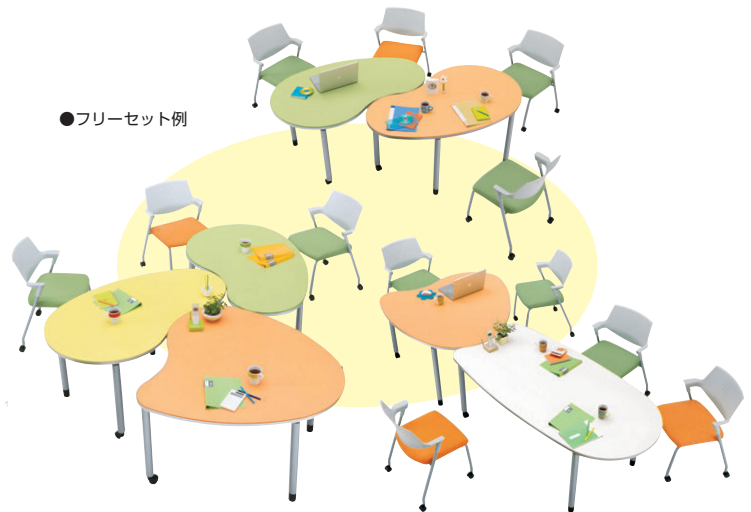

■天板カラー

**point** レイアウトがアートになるETフリーセットテーブル

●単独使用例

●フリーセット例

●ジャストセット例 (セット価格/チェアは除く)

¥245,000

¥308,900

¥372,800