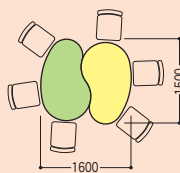

ET-1490BFC-M2 (グリーン)

●ボード型

ET-1890BFC-Y3 (イエロー)

タイプ	寸法 W×D×H	質量kg	商品コード	品番	価格
ハート型	1250×1200×700	41.0	50-1011-□	ET-1312HFC-□	¥186,400
ビーンズ型	1400×860×700	22.5	50-1012-□	ET-1490BFC-□	¥122,500
ボード型	1800×900×700	32.0	50-1010-□	ET-1890BFC-□	¥123,700

■天板カラー

**point** レイアウトがアートになるETフリーセットテーブル

●単独使用例

●フリーセット例

●ジャストセット例 (セット価格/チェアは除く)

¥245,000

¥308,900

¥372,800