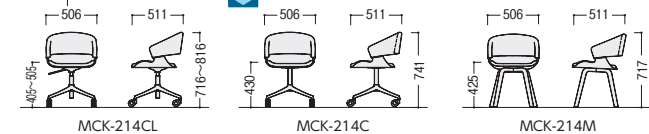

ミーティングチェア MCK-214・MCK-155チェア

08

会議・ミーティングチェア

MCK-214 **NEW**

セット写真のチェア MCK-214CLCKF-LGG テーブル P94

■張地カラー

■シートカラー

■仕様

背・座/布張り、ウレタンフォーム、ブナ成型合板
脚部/キャスター脚:アルミ、ホワイト・ブラック粉体塗装、ナイロンキャスター 4本脚:ブナ成型合板

●ガス圧上下昇降機能付 **ガス圧**

●昇降キャスター脚

シートカラー	キャスターカラー	商品コード	品番	価格
ホワイト	ブラック	81-9056-□	MCK-214CLWKF-□	¥142,900
ウッド	ホワイト	81-9057-□	MCK-214CLWWF-□	¥142,900
カフェ	ブラック	81-9058-□	MCK-214CLCKF-□	¥142,900
ブラウン	ホワイト	81-9059-□	MCK-214CLCWF-□	¥142,900

W506×D511×H716~816 SH405~505 ●7.7kg

●キャスター脚 (座は昇降・回転しません)

シートカラー	キャスターカラー	商品コード	品番	価格
ホワイト	ブラック	81-9050-□	MCK-214CWKF-□	¥137,100
ウッド	ホワイト	81-9051-□	MCK-214CWWF-□	¥137,100
カフェ	ブラック	81-9052-□	MCK-214CCKF-□	¥137,100
ブラウン	ホワイト	81-9055-□	MCK-214CCWF-□	¥137,100

W542×D573×H812 SH440 ●8.8kg