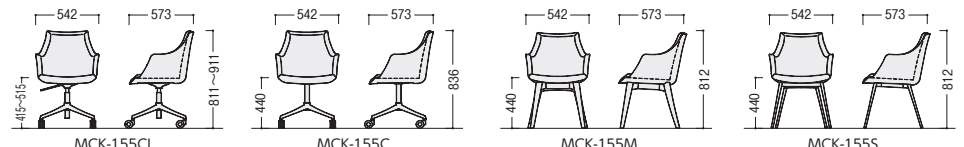

●昇降キャスター脚

キャスターカラー	商品コード	品番	価格
ブラック	81-9045-□	MCK-155CLKF-□	¥105,700
ホワイト	81-9046-□	MCK-155CLWF-□	¥105,700

W542×D573×H811~911 SH415~515 ●10.1kg

●キャスター脚 (座は昇降・回転しません)

キャスターカラー	商品コード	品番	価格
ブラック	81-9043-□	MCK-155CKF-□	¥100,000
ホワイト	81-9044-□	MCK-155CWF-□	¥100,000

W542×D573×H836 SH440 ●9.6kg

●4本脚 (座は回転しません)

タイプ	商品コード	品番	価格
木:ライトブラウン	81-9041-□	MCK-155MLF-□	¥99,300
木:カフェブラウン	81-9042-□	MCK-155MCF-□	¥99,300
スチール:ブラック	81-9047-□	MCK-155SKF-□	¥87,900

W542×D573×H812 SH440 ●8.8kg