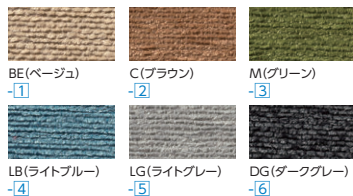

W506×D511×H716~816 SH405~505 ●7.7kg

●キャスター脚 (座は昇降・回転しません)

シートカラー	キャスターカラー	商品コード	品番	価格
ホワイト	ブラック	81-9050-□	MCK-214CWKF-□	¥137,100
ウッド	ホワイト	81-9051-□	MCK-214CWWF-□	¥137,100
カフェ	ブラック	81-9052-□	MCK-214CCKF-□	¥137,100
ブラウン	ホワイト	81-9055-□	MCK-214CCWF-□	¥137,100

W506×D511×H741 SH430 ●7.2kg

●4本脚 (座は回転しません)

シート・脚カラー	商品コード	品番	価格
ホワイトウッド	81-9048-□	MCK-214MWF-□	¥129,300
カフェブラウン	81-9049-□	MCK-214MCF-□	¥129,300

W506×D511×H717 SH425 ●5.9kg

MCK-155 **NEW**

セット写真のチェア MCK-155CLKF-BE テーブル P351

■張地カラー

■木脚カラー

■仕様

背・座/布張り、座面軟質モールドウレタンフォーム
脚部/キャスター脚:アルミ、ホワイト・ブラック粉体塗装、ナイロンキャスター

木製脚:オーク
スチール脚:ブラックメラミン焼付塗装

●ガス圧上下昇降機能付 **ガス圧**

●昇降キャスター脚

キャスターカラー	商品コード	品番	価格
ブラック	81-9045-□	MCK-155CLKF-□	¥105,700
ホワイト	81-9046-□	MCK-155CLWF-□	¥105,700