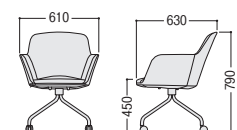

スツールとカラーコーディネートできます。