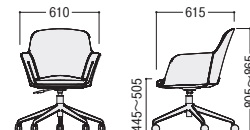

TC-27G **NEW**

24-0229-□ TC-27G-□
¥63,700

W610×D615×H805~865
SH445~505 ●11.5kg

■張地カラー

GL(グレー)
-1

■仕様

- 背・座/布張り、
  モールドウレタンフォーム
- 脚部/アルミダイキャスト、
  φ60ナイロンキャスター
- ●ガス圧上下昇降機能付

TC-27

24-0228-□ TC-27-□
¥58,000

W610×D630×H790 SH450
●10.5kg

■張地カラー

■仕様

- 背・座/布張り、
  モールドウレタンフォーム
- 脚部/スチール、
  φ60ナイロンキャスター

スツール

■張地カラー (布)

■仕様 (TF-01)

- 座/布張り、
  モールドウレタンフォーム
- 芯材/合板

24-0227-□ TF-01-□ ¥30,500

W490×D450×H430 ●6.7kg