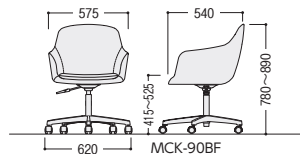

MCK-90BF/80LF

セット写真のチェア MCK-80LF-LG(ライトグレー)、ユニットデスク FNS-2400FMB+FNS-2400FCMB ユニットデスク P44

■MCK-90BF/80LF共通張地カラー(布)

47-0980-□ MCK-90BF-□
¥108,400

W620×D620×H780~890 SH415~525
●10.2kg

■仕様

背・座/布張り、超硬質発泡ウレタン
脚部/アルミ、φ50ウレタン巻キャスター

47-0981-□ MCK-80LF-□
¥98,300

W468×D540×H810 SH430
●8.2kg

■仕様

背・座/布張り、ウレタンフォーム
脚部/アルミダイキャスト
φ50ナイロンキャスター

MCK-90BF-DB(ダークブルー)

MCK-90BF-LM(ライトグリーン)

MCK-90BF-LG(ライトグレー)

MCK-80LF-DG(ダークグリーン)

MCK-80LF-BE(ベージュ)

MCK-80LF-LG(ライトグレー)

SPSローチェア

SH400・H610と高さの低いコンパクトなローチェアで視界広々。
キャスター付ですから、人数に応じてレイアウト変更も自由・自在です。

セット写真のテーブル UDX-45R-W

テーブル P276

■共通張地カラー/布

T(テラコッタ)

47-0656-□ SPS-10R-□
¥52,200

φ510×H400 ●8.5kg
●φ50双輪キャスター6個付

LM(ライトグリーン)

47-0657-□ SPS-11R-□
¥70,000

W525×D535×H610 SH400 ●11.4kg
●φ50双輪キャスター6個付

DC(ダークブラウン)

47-0658-□ SPS-11K-□
¥73,200

W490×D590×H630 SH400 ●10kg
●φ50双輪キャスター4個付