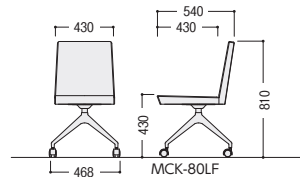

MCK-90BF/80LF

セット写真のチェア MCK-80LF-LG(ライトグレー)、ユニットデスク FNS-2400FMB+FNS-2400FCMB ユニットデスク P44

■MCK-90BF/80LF共通張地カラー(布)

47-0980-□ MCK-90BF-□
¥108,400

W620×D620×H780~890 SH415~525
●10.2kg

■仕様

背・座/布張り、超硬質発泡ウレタン
脚部/アルミ、φ50ウレタン巻キャスター

47-0981-□ MCK-80LF-□
¥98,300

W468×D540×H810 SH430
●8.2kg

■仕様

背・座/布張り、ウレタンフォーム
脚部/アルミダイキャスト
φ50ナイロンキャスター

MCK-90BF-DB(ダークブルー)

MCK-90BF-LM(ライトグリーン)

MCK-90BF-LG(ライトグレー)

MCK-80LF-DG(ダークグリーン)

MCK-80LF-BE(ベージュ)

MCK-80LF-LG(ライトグレー)

SPSローチェア

SH400・H610と高さの低いコンパクトなローチェアで視界広々。
キャスター付ですから、人数に応じてレイアウト変更も自由・自在です。

セット写真のテーブル UDX-45R-W

テーブル P276

■共通張地カラー/布

T(テラコッタ)

47-0656-□ SPS-10R-□
¥52,200

φ510×H400 ●8.5kg
●φ50双輪キャスター6個付

LM(ライトグリーン)

47-0657-□ SPS-11R-□
¥70,000

W525×D535×H610 SH400 ●11.4kg
●φ50双輪キャスター6個付

DC(ダークブラウン)

47-0658-□ SPS-11K-□
¥73,200

W490×D590×H630 SH400 ●10kg
●φ50双輪キャスター4個付