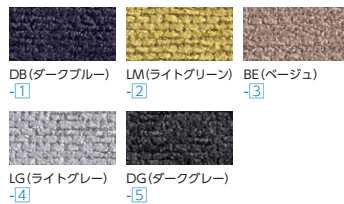

MCK-90BF/80LF

セット写真のチェア MCK-80LF-LG(ライトグレー)、ユニットデスク FNS-2400FMB+FNS-2400FCMB ユニットデスク P44

■MCK-90BF/80LF共通張地カラー(布)

47-0980-□ MCK-90BF-□
¥108,400

W620×D620×H780~890 SH415~525
●10.2kg

■仕様

背・座/布張り、超硬質発泡ウレタン
脚部/アルミ、φ50ウレタン巻キャスター

MCK-80LF-BE(ベージュ)

MCK-80LF-LG(ライトグレー)

SPSローチェア

SH400・H610と高さの低いコンパクトなローチェアで視界広々。
キャスター付ですから、人数に応じてレイアウト変更も自由・自在です。

セット写真のテーブル UDX-45R-W

テーブル P276

■共通張地カラー/布

T(テラコッタ)