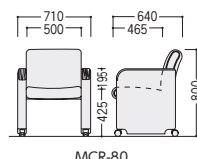

●布カラー

LC3(ライトブラウン)

■仕様 (MCR-80革/布)

背・座/再生70%P.P.樹脂成型芯、
革張り一部ビニールレザー張り・布張り
肘部/表面プナ成型合板
脚部/木枠、キャスター付

背もたれベンディング

MCR-80

MC-750

●ローズ肘

BE(ベージュ)

アームチェア

47-0036-□ MC-750RFC-□ 国産 ¥99,000

W680×D640×H820 SH425 ●17.0kg

●ダークオーク肘

SB(スモークブルー)

アームチェア

47-0037-□ MC-750DFC-□ 国産 ¥99,000

W680×D640×H820 SH425 ●17.0kg

■木肘カラー

R(ローズ11)

D(ダークオーク11)

■張地カラー(布)

LG(ライトグレー)

BE(ベージュ)

SB(スモークブルー)