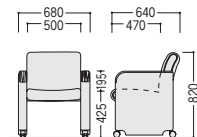

MCR-80

〈革張り〉

●ローズ肘

アームチェア

47-0654-0 MCR-80RLC-K 国産
¥176,800

W710×D640×H800 SH425 ●27.5kg

●ダークオーク肘

アームチェア

47-0655-0 MCR-80DLC-K 国産
¥176,800

W710×D640×H800 SH425 ●27.5kg

〈布張り〉

●ローズ肘

アームチェア

47-0609-2 MCR-80RFC-LG3 国産
¥133,900

W710×D640×H800 SH425 ●27.5kg

●ダークオーク肘

アームチェア

47-0608-2 MCR-80DFC-LC3 国産
¥133,900

W710×D640×H800 SH425 ●27.5kg

■80R(ローズ肘)

●木部カラー

R(ローズ)

●革カラー

K(ブラック)

●布カラー

LG3(ライトグレー)

■80D(ダークオーク肘)

●木部カラー

D(ダークオーク)

●革カラー

K(ブラック)

●布カラー

LC3(ライトブラウン)

■仕様 (MCR-80革/布)

背・座/再生70%P.P.樹脂成型芯、
革張り一部ビニールレザー張り・布張り
肘部/表面プナ成型合板
脚部/木枠、キャスター付

背もたれベンディング

MC-750

●ローズ肘

BE(ベージュ)

アームチェア

47-0036-□ MC-750RFC-□ 国産 ¥99,000

W680×D640×H820 SH425 ●17.0kg

●ダークオーク肘

SB(スモークブルー)

アームチェア

47-0037-□ MC-750DFC-□ 国産 ¥99,000

W680×D640×H820 SH425 ●17.0kg

■木肘カラー

R(ローズ11)

D(ダークオーク11)

■張地カラー(布)

LG(ライトグレー)

BE(ベージュ)

SB(スモークブルー)

K(ブラック)

■仕様

背・座/再生70%P.P.樹脂成型芯
肘部/プナ成型合板
脚部/硬質発泡樹脂成型、
キャスター付

背もたれベンディング

MC-750