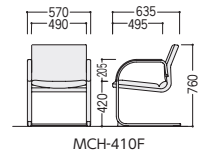

ウィール

セット写真のチェア MCP-70N-DG、テーブル ATS-2412-D3

テーブル P263

■共通仕様

- 背・座 / 成型合板芯材、布張り、ウレタンフォームクッション
- 肘部 / プナ材、ウレタン塗装
- ナイロンメッシュ
- P.P.樹脂メッシュ枠
- 脚部 / 30×16スチール角パイプ、メラミン焼付塗装(シルバー)
- φ75ナイロン双輪キャスター
- 質量 12.5kg/1脚

■張地カラー

- 背・座 ●肘メッシュ
- DG(ダークグレー) ブラック
- NEW

■木肘カラー

- ブラック

22-0146-3 MCP-70N-DG 価格 ¥92,100

W570×D605×H800 SH430

メッシュ肘

510mmのワイドなシートサイズ

φ75の大型双輪キャスター

レキシア MCH-410/400

セット写真のチェア MCH-410F-MB(ミックスブルー)、テーブル OYTN-B2412AY-LCK(ライトブラウン)

テーブル P94

■共通仕様

- 背・座 / 成型合板、布張り、ウレタンフォームクッション
- 肘 / P.P.樹脂成型品
- 脚部 / 40×20スチール槽円パイプ、クロムメッキ
- 質量 MCH-410F : 12.5kg/1脚
- MCH-400F : 12.0kg/1脚