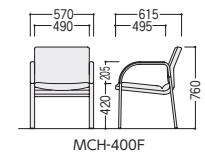

- 背・座 ●肘メッシュ
- DG(ダークグレー) ブラック
- NEW

■木肘カラー

- ブラック

22-0146-3 MCP-70N-DG 価格 ¥92,100

W570×D605×H800 SH430

メッシュ肘

510mmのワイドなシートサイズ

φ75の大型双輪キャスター

レキシア MCH-410/400

セット写真のチェア MCH-410F-MB(ミックスブルー)、テーブル OYTN-B2412AY-LCK(ライトブラウン)

テーブル P94

■共通仕様

- 背・座 / 成型合板、布張り、ウレタンフォームクッション
- 肘 / P.P.樹脂成型品
- 脚部 / 40×20スチール槽円パイプ、クロムメッキ
- 質量 MCH-410F : 12.5kg/1脚
- MCH-400F : 12.0kg/1脚