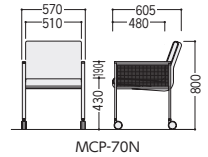

ウィール

セット写真のチェア MCP-70N-DG、テーブル ATS-2412-D3

テーブル P263

■共通仕様

- 背・座 / 成型合板芯材、布張り、ウレタンフォームクッション
- 肘部 / プナ材、ウレタン塗装
- ナイロンメッシュ
- P.P.樹脂メッシュ枠
- 脚部 / 30×16スチール角パイプ、メラミン焼付塗装(シルバー)
- φ75ナイロン双輪キャスター
- 質量 12.5kg/1脚

■張地カラー

- 背・座 ●肘メッシュ
- DG(ダークグレー) ブラック
- NEW

■木肘カラー

- ブラック

22-0146-3 MCP-70N-DG 価格 ¥92,100

W570×D605×H800 SH430

メッシュ肘

510mmのワイドなシートサイズ

φ75の大型双輪キャスター

レキシア MCH-410/400

セット写真のチェア MCH-410F-MB(ミックスブルー)、テーブル OYTN-B2412AY-LCK(ライトブラウン)

テーブル P94

■共通仕様

- 背・座 / 成型合板、布張り、ウレタンフォームクッション
- 肘 / P.P.樹脂成型品
- 脚部 / 40×20スチール槽円パイプ、クロムメッキ
- 質量 MCH-410F : 12.5kg/1脚
- MCH-400F : 12.0kg/1脚