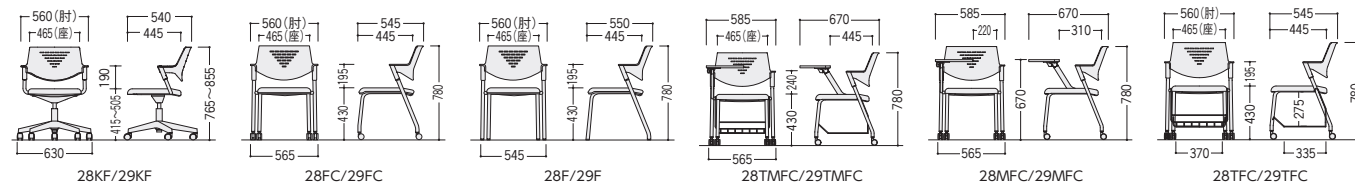

●網棚

手荷物が置ける網棚は、かかとが当たり邪魔にならないよう足元スペースを確保しています。(網棚有効寸法W370×D335×H275mm)

●背カバー付

M(グリーン)

22-0164-□ MCY-29FC-□
¥56,100

W565×D545×H780 SH430

●スタッキング(MCY-28F・FC/29F・FC)

キャスター付・なし共に
平積み4脚可能

●背カバー付

M(グリーン)

22-0167-□ MCY-29MFC-□
¥79,600

W585×D670×H780 SH430

網棚・キャスター付タイプ

●背カバーなし

●背カバー付

G(グレー)

C(ブラウン)

背カバーなし 22-0160-□ MCY-28TFC-□ ¥62,300

背カバー付 22-0166-□ MCY-29TFC-□ ¥67,400

W565×D545×H780 SH430

- ワークステーション
- デスク
- OAテーブルラック
- ハイグレードチェア
- オフィスチェア
- ローテーブルスクリーン
- 会議・ミーティングテーブル
- 会議・ミーティングチェア
- 会議・研修用家具・備品
- ホワイトボード・掲示板
- ラウンジ・リフレッシュ家具
- システム収納家具・スライド書架
- 収納家具・整理用品
- ロッカー・シューズボックス
- 耐火金庫
- 役員用家具
- 応接用家具
- ロビーチェア・ベンチ
- カウンター
- オフィスアクセサリ
- サインシステム
- 屋外用家具・備品
- ベッド・リセッシュ用家具
- 間仕切り・内装材
- 工場・物流用家具
- 高齢者・医療施設用家具
- 学校・図書館用家具
- 店舗用家具
- 官庁仕様家具 / 防災用品