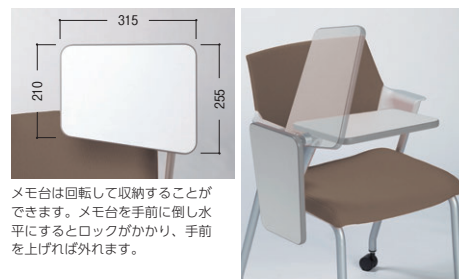

セット写真のチェア MCY-28MFC(ブラウン)

オフィスでの活発なコミュニケーションを促す様々なシーンに対応するMCY-28・29シリーズチェア。回転脚・メモ台付・網棚付タイプなどバリエーションも豊富です。ミーティング・コラボレーション・研修など、用途に応じてお選びいただけます。

point 長時間の着座に最適

座の芯材にはデュボン社製のダイメトロールを使用。適度な柔らかさと反発力をバランスよく保ち、快適な着座感を実現。長時間の着座に最適です。

ワークステーション	デスク
OAテーブルラック	ハイグレードチェア
ハイグレードチェア	オフィスチェア
ローテーブルスクリーン	会議・ミーティングテーブル
ガス圧上下調節 (回転脚タイプのみ)	背もたれベンディング 適度なしなりが優しく背中をサポートします。

●背カバー

背カバーが汚れた場合には交換ができます。洗濯はできません。

●メモ台

メモ台は回転して収納することができます。メモ台を手前に倒し水平にするとロックがかり、手前を上げれば外れます。

●網棚

手荷物が置ける網棚は、かかとが当たり邪魔にならないよう足元スペースを確保しています。(網棚有効寸法W370×D335×H275mm)

●背カバー付

M(グリーン)

22-0164-□ MCY-29FC-□
¥56,100

W565×D545×H780 SH430

●スタッキング(MCY-28F・FC/29F・FC)

キャスター付・なし共に
平積み4脚可能