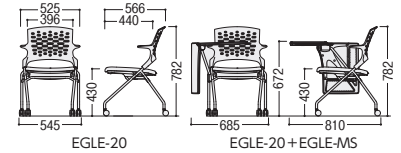

EGLE水平スタッキングチェア **NEW**

■張地カラー

●水平スタッキング

■共通仕様

背/布張り(背パッド)、P.P.樹脂成型品  
座/布張り、P.P.樹脂成型品、  
弾性ポリウレタンフォーム  
脚部/φ19.1スチールパイプ、φ双輪キャスター  
クロムメッキ(20BC・25BC・20WC・25WC)  
ブラック粉体塗装(20BK・25BK・20WK・25WK)  
シルバー粉体塗装(20BS・25BS・20WS・25WS)

●メモ台(オプション)

A3サイズ対応の大型タイプ

44-1016-□  
EGLE-MS□  
¥35,700 ●3.4kg

カラー/×(ブラック)-[1]  
W(ホワイト)-[2]

EGLE-20

EGLE-20+EGLE-MS

EGLE-25

EGLE-25+EGLE-MS