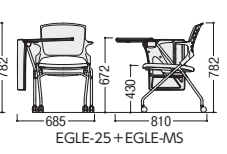

EGLE水平スタッキングチェア **NEW**

■張地カラー

●水平スタッキング

■共通仕様

背/布張り(背パッド)、P.P.樹脂成型品  
座/布張り、P.P.樹脂成型品、  
弾性ポリウレタンフォーム  
脚部/φ19.1スチールパイプ、φ双輪キャスター  
クロムメッキ(20BC・25BC・20WC・25WC)  
ブラック粉体塗装(20BK・25BK・20WK・25WK)  
シルバー粉体塗装(20BS・25BS・20WS・25WS)

●メモ台(オプション)

A3サイズ対応の大型タイプ

44-1016-□  
EGLE-MS□  
¥35,700 ●3.4kg

カラー/×(ブラック)-[1]  
W(ホワイト)-[2]

EGLE-20

EGLE-20+EGLE-MS

EGLE-25

EGLE-25+EGLE-MS