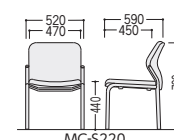

背/P.P.樹脂成型品、ウレタンフォームクッション  
座/成型合板、ウレタンフォームクッション  
肘/P.P.樹脂成型品 ●梱包1脚入(肘付)  
2脚入(肘なし)  
脚部/φ25.4スチールパイプ、クロムメッキ

■張地カラー(再生67%ポリエステル)

タイプ	寸法W×D×H SH	質量kg	商品コード	品番	価格
肘付	キャスター付	570×590×790 440	9.5	22-0151-□	MC-S221FC-□ ¥54,800
	キャスターなし	570×590×790 440	9.4	22-0154-□	MC-S221F-□ ¥52,300
肘なし	カンチレバー脚	570×590×790 440	10.2	22-0156-□	MC-S223F-□ ¥56,500
	キャスター付	520×590×790 440	8.6	22-0152-□	MC-S220FC-□ ¥46,200
	キャスターなし	520×590×790 440	8.4	22-0153-□	MC-S220F-□ ¥43,300
カンチレバー脚	520×590×790 440	9.7	22-0155-□	MC-S222F-□ ¥46,700	

MC-S221

MC-S223

MC-S220

MC-S222

ワークステーション  
デスク  
OAテーブルラック  
ハイグレードチェア  
オフィスチェア  
ローテーブルスクリーン  
会議・ミーティングテーブル

会議・ミーティングチェア  
会議・研修用器具/備品  
ホワイトボード・掲示板  
ラウンジ・リフレッシュ家具  
システム収納家具・スライド書架  
収納家具・整理用品  
ロッカー・シューズボックス  
耐火金庫  
役員用家具  
応接用家具