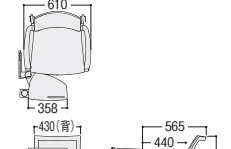

W525×D566×H782 SH430

SW-1602

●4本脚  
キャスター付

●メモ台付  
(オプション)

●背バンディング

SW-1602

SW-1602

SW-1602+SW-16T

24-0211-□ SW-1602-□ ¥34,800

W610×D565×H850 SH450 ●8.5kg

■張地カラー

■共通仕様

背/メッシュポリエステル張り、  
PA樹脂成型品  
座/ポリエステル布張り、  
モールドウレタン、  
肘/P.P.樹脂成型品  
脚部/φ35×21スチール異形パイプ  
ブラック粉体塗装

●スタッキング収納

SW-1602-□+SW-16T ¥50,400

ミーティング中、メモをとるのに便利なメモ台です。