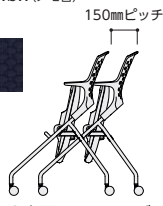

EGLE水平スタッキングチェア **NEW**

■張地カラー

●水平スタッキング

■共通仕様

背/布張り(背パッド)、P.P.樹脂成型品  
座/布張り、P.P.樹脂成型品、  
弾性ポリウレタンフォーム  
脚部/φ19.1スチールパイプ、φ双輪キャスター  
クロムメッキ(20BC・25BC・20WC・25WC)  
ブラック粉体塗装(20BK・25BK・20WK・25WK)  
シルバー粉体塗装(20BS・25BS・20WS・25WS)

●メモ台(オプション)

A3サイズ対応の大型タイプ

44-1016-□  
EGLE-MS□  
¥35,700 ●3.4kg

カラー/×(ブラック)-[1]  
W(ホワイト)-[2]

EGLE-20

EGLE-20+EGLE-MS

EGLE-25

EGLE-25+EGLE-MS

シェルカラー	背パッド	脚フレーム	質量kg	商品コード	品番	価格
ブラック	クロムメッキ	クロムメッキ	7.0	44-1017-□	EGLE-25BC□	¥66,200
	背パッド付	ブラック塗装	7.0	44-1030-□	EGLE-25BK□	¥59,700
	背パッドなし	シルバー塗装	7.0	44-1031-□	EGLE-25BS□	¥59,700
ホワイト	クロムメッキ	クロムメッキ	6.5	44-1013-□	EGLE-20BC□	¥57,200
	背パッド付	ブラック塗装	6.5	44-1014-□	EGLE-20BK□	¥50,700
ブラック	クロムメッキ	シルバー塗装	6.5	44-1015-□	EGLE-20BS□	¥50,700
	背パッドなし	クロムメッキ	7.0	44-1035-□	EGLE-25WC□	¥66,200
ホワイト	クロムメッキ	ブラック塗装	7.0	44-1036-□	EGLE-25WK□	¥59,700
	背パッド付	シルバー塗装	7.0	44-1037-□	EGLE-25WS□	¥59,700
ブラック	クロムメッキ	クロムメッキ	6.5	44-1032-□	EGLE-20WC□	¥57,200
	背パッドなし	ブラック塗装	6.5	44-1033-□	EGLE-20WK□	¥50,700
ホワイト	クロムメッキ	シルバー塗装	6.5	44-1034-□	EGLE-20WS□	¥50,700
	背パッドなし	シルバー塗装	6.5	44-1034-□	EGLE-20WS□	¥50,700