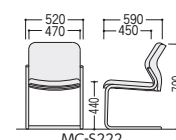

MC-S222

ワークステーション
デスク
OAテーブルラック
ハイグレードチェア
オフィスチェア
ローテーブルスクリーン
会議・ミーティングテーブル

会議・ミーティングチェア
会議・研修用器具/備品
ホワイトボード・掲示板
ラウンジ・リフレッシュ家具
システム収納家具・スライド書架
収納家具・整理用品
ロッカー・シューズボックス
耐火金庫
役員用家具
応接用家具

ロビーチェア/ベンチ
カウンター
オフィスアクセサリ
サインシステム
屋外用家具・備品
ベッド・レセプション家具
間仕切り内装材
工場・物流用家具
高齢者・医療施設用家具
学校・図書館用家具
店舗用家具
官庁仕様家具/防災用品