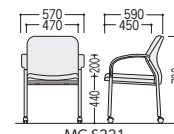

24-0211-□ SW-1602-□ ¥34,800

W610×D565×H850 SH450 ●8.5kg

■張地カラー

■共通仕様

背/メッシュポリエステル張り、  
PA樹脂成型品  
座/ポリエステル布張り、  
モールドウレタン、  
肘/P.P.樹脂成型品  
脚部/φ35×21スチール異形パイプ  
ブラック粉体塗装

●スタッキング収納

SW-1602-□+SW-16T ¥50,400

ミーティング中、メモをとるのに便利なメモ台です。

●メモ台 (W358)

24-0212-0 SW-16T ¥15,600

天板/P.P.樹脂成型品、カップホルダー付  
天板受/アルミダイキャスト

MC-S220

●4本脚  
(キャスター付)

●4本脚(キャスターなし)

●カンチレバー脚

■共通仕様

背/P.P.樹脂成型品、ウレタンフォームクッション  
座/成型合板、ウレタンフォームクッション  
肘/P.P.樹脂成型品 ●梱包1脚入(肘付)  
2脚入(肘なし)  
脚部/φ25.4スチールパイプ、クロムメッキ

■張地カラー(再生67%ポリエステル)

タイプ	寸法W×D×H SH	質量kg	商品コード	品番	価格
肘付	キャスター付	570×590×790 440	9.5	22-0151-□	MC-S221FC-□ ¥54,800
	キャスターなし	570×590×790 440	9.4	22-0154-□	MC-S221F-□ ¥52,300
肘なし	カンチレバー脚	570×590×790 440	10.2	22-0156-□	MC-S223F-□ ¥56,500
	キャスター付	520×590×790 440	8.6	22-0152-□	MC-S220FC-□ ¥46,200
	キャスターなし	520×590×790 440	8.4	22-0153-□	MC-S220F-□ ¥43,300
カンチレバー脚	520×590×790 440	9.7	22-0155-□	MC-S222F-□ ¥46,700	