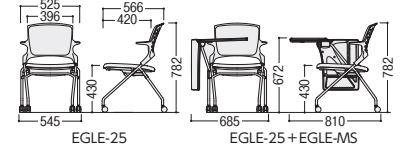

EGLE水平スタッキングチェア **NEW**

■張地カラー

●水平スタッキング

■共通仕様

背/布張り(背パッド)、P.P.樹脂成型品  
座/布張り、P.P.樹脂成型品、  
弾性ポリウレタンフォーム  
脚部/φ19.1スチールパイプ、φ双輪キャスター  
クロムメッキ(20BC・25BC・20WC・25WC)  
ブラック粉体塗装(20BK・25BK・20WK・25WK)  
シルバー粉体塗装(20BS・25BS・20WS・25WS)

●メモ台(オプション)

A3サイズ対応の大型タイプ

44-1016-□  
EGLE-MS□  
¥35,700 ●3.4kg

カラー/×(ブラック)-[1]  
W(ホワイト)-[2]

EGLE-20

EGLE-20+EGLE-MS

EGLE-25

EGLE-25+EGLE-MS

シェルカラー	背パッド	脚フレーム	質量kg	商品コード	品番	価格
ブラック	クロムメッキ	クロムメッキ	7.0	44-1017-□	EGLE-25BC□	¥66,200
	背パッド付	ブラック塗装	7.0	44-1030-□	EGLE-25BK□	¥59,700
	背パッドなし	シルバー塗装	7.0	44-1031-□	EGLE-25BS□	¥59,700
ホワイト	クロムメッキ	クロムメッキ	6.5	44-1013-□	EGLE-20BC□	¥57,200
	背パッド付	ブラック塗装	6.5	44-1014-□	EGLE-20BK□	¥50,700
ブラック	クロムメッキ	シルバー塗装	6.5	44-1015-□	EGLE-20BS□	¥50,700
	背パッドなし	クロムメッキ	7.0	44-1035-□	EGLE-25WC□	¥66,200
ホワイト	クロムメッキ	ブラック塗装	7.0	44-1036-□	EGLE-25WK□	¥59,700
	背パッド付	シルバー塗装	7.0	44-1037-□	EGLE-25WS□	¥59,700
ブラック	クロムメッキ	クロムメッキ	6.5	44-1032-□	EGLE-20WC□	¥57,200
	背パッドなし	ブラック塗装	6.5	44-1033-□	EGLE-20WK□	¥50,700
ホワイト	クロムメッキ	シルバー塗装	6.5	44-1034-□	EGLE-20WS□	¥50,700
	背パッドなし	シルバー塗装	6.5	44-1034-□	EGLE-20WS□	¥50,700