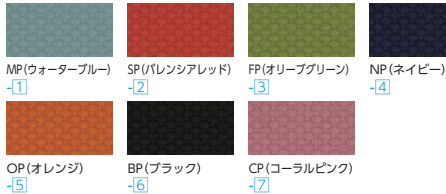

EGLE水平スタッキングチェア **NEW**

■張地カラー

●水平スタッキング

■共通仕様

背/布張り(背パッド)、P.P.樹脂成型品  
座/布張り、P.P.樹脂成型品、  
弾性ポリウレタンフォーム  
脚部/φ19.1スチールパイプ、φ双輪キャスター  
クロムメッキ(20BC・25BC・20WC・25WC)  
ブラック粉体塗装(20BK・25BK・20WK・25WK)  
シルバー粉体塗装(20BS・25BS・20WS・25WS)

●メモ台(オプション)

A3サイズ対応の大型タイプ

44-1016-□  
EGLE-MS□  
¥35,700 ●3.4kg

カラー/×(ブラック)-[1]  
W(ホワイト)-[2]

EGLE-20

EGLE-20+EGLE-MS

EGLE-25

EGLE-25+EGLE-MS

シェルカラー	背パッド	脚フレーム	質量kg	商品コード	品番	価格
ブラック	クロムメッキ	クロムメッキ	7.0	44-1017-□	EGLE-25BC□	¥66,200
	背パッド付	ブラック塗装	7.0	44-1030-□	EGLE-25BK□	¥59,700
	背パッドなし	シルバー塗装	7.0	44-1031-□	EGLE-25BS□	¥59,700
ホワイト	クロムメッキ	クロムメッキ	6.5	44-1013-□	EGLE-20BC□	¥57,200
	背パッド付	ブラック塗装	6.5	44-1014-□	EGLE-20BK□	¥50,700
ブラック	クロムメッキ	シルバー塗装	6.5	44-1015-□	EGLE-20BS□	¥50,700
	背パッドなし	クロムメッキ	7.0	44-1035-□	EGLE-25WC□	¥66,200
ホワイト	クロムメッキ	ブラック塗装	7.0	44-1036-□	EGLE-25WK□	¥59,700
	背パッド付	シルバー塗装	7.0	44-1037-□	EGLE-25WS□	¥59,700
ブラック	クロムメッキ	クロムメッキ	6.5	44-1032-□	EGLE-20WC□	¥57,200
	背パッドなし	ブラック塗装	6.5	44-1033-□	EGLE-20WK□	¥50,700
ホワイト	クロムメッキ	シルバー塗装	6.5	44-1034-□	EGLE-20WS□	¥50,700
	背パッドなし	シルバー塗装	6.5	44-1034-□	EGLE-20WS□	¥50,700