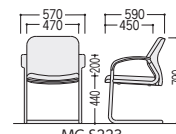

EGLE水平スタッキングチェア **NEW**

■張地カラー

■共通仕様

背/布張り(背パッド)、P.P.樹脂成型品
座/布張り、P.P.樹脂成型品、
弾性ポリウレタンフォーム
脚部/φ19.1スチールパイプ、φ双輪キャスター
クロムメッキ(20BC・25BC・20WC・25WC)
ブラック粉体塗装(20BK・25BK・20WK・25WK)
シルバー粉体塗装(20BS・25BS・20WS・25WS)

●メモ台(オプション)

A3サイズ対応の大型タイプ

44-1016-□
EGLE-MS□
¥35,700 ●3.4kg

カラー/×(ブラック)-[1]
W(ホワイト)-[2]

シェルカラー	背パッド	脚フレーム	質量kg	商品コード	品番	価格
ブラック	クロムメッキ	クロムメッキ	7.0	44-1017-□	EGLE-25BC□	¥66,200
	背パッド付	ブラック塗装	7.0	44-1030-□	EGLE-25BK□	¥59,700
	背パッドなし	シルバー塗装	7.0	44-1031-□	EGLE-25BS□	¥59,700
ホワイト	クロムメッキ	クロムメッキ	6.5	44-1013-□	EGLE-20BC□	¥57,200
	背パッド付	ブラック塗装	6.5	44-1014-□	EGLE-20BK□	¥50,700
ブラック	クロムメッキ	シルバー塗装	6.5	44-1015-□	EGLE-20BS□	¥50,700
	背パッドなし	クロムメッキ	7.0	44-1035-□	EGLE-25WC□	¥66,200
ホワイト	クロムメッキ	ブラック塗装	7.0	44-1036-□	EGLE-25WK□	¥59,700
	背パッド付	シルバー塗装	7.0	44-1037-□	EGLE-25WS□	¥59,700
ブラック	クロムメッキ	クロムメッキ	6.5	44-1032-□	EGLE-20WC□	¥57,200
	背パッドなし	ブラック塗装	6.5	44-1033-□	EGLE-20WK□	¥50,700
ホワイト	クロムメッキ	シルバー塗装	6.5	44-1034-□	EGLE-20WS□	¥50,700
	背パッドなし	シルバー塗装	6.5	44-1034-□	EGLE-20WS□	¥50,700

W525×D566×H782 SH430

SW-1602

●4本脚
キャスター付

●メモ台付
(オプション)

●背バンディング

24-0211-□ SW-1602-□ ¥34,800

W610×D565×H850 SH450 ●8.5kg

■張地カラー

■共通仕様

背/メッシュポリエステル張り、
PA樹脂成型品
座/ポリエステル布張り、
モールドウレタン、
肘/P.P.樹脂成型品
脚部/φ35×21スチール異形パイプ
ブラック粉体塗装

●スタッキング収納

SW-1602-□+SW-16T ¥50,400

ミーティング中、メモをとるのに便利なメモ台です。

●メモ台 (W358)

24-0212-0 SW-16T ¥15,600

天板/P.P.樹脂成型品、カップホルダー付
天板受/アルミダイキャスト

MC-S220

●4本脚
(キャスター付)

●4本脚(キャスターなし)

●カンチレバー脚

■共通仕様

背/P.P.樹脂成型品、ウレタンフォームクッション
座/成型合板、ウレタンフォームクッション
肘/P.P.樹脂成型品 ●梱包1脚入(肘付)
2脚入(肘なし)
脚部/φ25.4スチールパイプ、クロムメッキ

■張地カラー(再生67%ポリエステル)