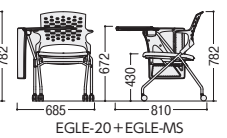

EGLE水平スタッキングチェア **NEW**

■張地カラー

●水平スタッキング

■共通仕様

背/布張り(背パッド)、P.P.樹脂成型品  
座/布張り、P.P.樹脂成型品、  
弾性ポリウレタンフォーム  
脚部/φ19.1スチールパイプ、φ双輪キャスター  
クロムメッキ(20BC・25BC・20WC・25WC)  
ブラック粉体塗装(20BK・25BK・20WK・25WK)  
シルバー粉体塗装(20BS・25BS・20WS・25WS)

●メモ台(オプション)

A3サイズ対応の大型タイプ

44-1016-□  
EGLE-MS□  
¥35,700 ●3.4kg

カラー/×(ブラック)-[1]  
W(ホワイト)-[2]

EGLE-20

EGLE-20+EGLE-MS

EGLE-25

EGLE-25+EGLE-MS

シェルカラー	背パッド	脚フレーム	質量kg	商品コード	品番	価格
ブラック	クロムメッキ	クロムメッキ	7.0	44-1017-□	EGLE-25BC□	¥66,200
	背パッド付	ブラック塗装	7.0	44-1030-□	EGLE-25BK□	¥59,700
	背パッドなし	シルバー塗装	7.0	44-1031-□	EGLE-25BS□	¥59,700
ホワイト	クロムメッキ	クロムメッキ	6.5	44-1013-□	EGLE-20BC□	¥57,200
	背パッド付	ブラック塗装	6.5	44-1014-□	EGLE-20BK□	¥50,700
ブラック	クロムメッキ	シルバー塗装	6.5	44-1015-□	EGLE-20BS□	¥50,700
	背パッドなし	クロムメッキ	7.0	44-1035-□	EGLE-25WC□	¥66,200
ホワイト	クロムメッキ	ブラック塗装	7.0	44-1036-□	EGLE-25WK□	¥59,700
	背パッド付	シルバー塗装	7.0	44-1037-□	EGLE-25WS□	¥59,700
ブラック	クロムメッキ	クロムメッキ	6.5	44-1032-□	EGLE-20WC□	¥57,200
	背パッドなし	ブラック塗装	6.5	44-1033-□	EGLE-20WK□	¥50,700
ホワイト	クロムメッキ	シルバー塗装	6.5	44-1034-□	EGLE-20WS□	¥50,700
	背パッドなし	シルバー塗装	6.5	44-1034-□	EGLE-20WS□	¥50,700