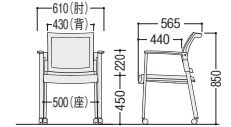

W525×D566×H782 SH430

SW-1602

●4本脚  
キャスター付

●メモ台付  
(オプション)

●背バンディング

SW-1602

SW-1602

SW-1602+SW-16T

24-0211-□ SW-1602-□ ¥34,800

W610×D565×H850 SH450 ●8.5kg

■張地カラー

■共通仕様

背/メッシュポリエステル張り、  
PA樹脂成型品  
座/ポリエステル布張り、  
モールドウレタン、  
肘/P.P.樹脂成型品  
脚部/φ35×21スチール異形パイプ  
ブラック粉体塗装

●スタッキング収納

SW-1602-□+SW-16T ¥50,400

ミーティング中、メモをとるのに便利なメモ台です。