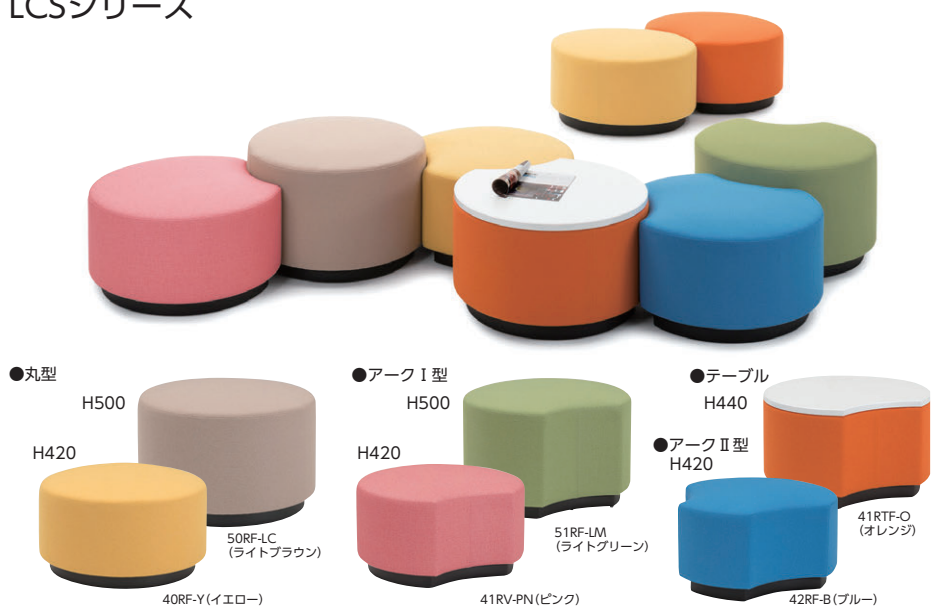

スマートラウンジ LS-840シリーズ

**point** コンパクトに収納できる省スペース型ラウンジです。

コンパクト収納  
テーブルとチェアが一体化してコンパクトに収納。チェアはキャスター付きでスムーズに引き出せます。

■張地カラー  
(布：上段/背、下段/座)

LB(ライトブルー/ダークブルー) -5	LM(ライトグリーン/グリーン) -6
LC(ベージュ/ダークブラウン) -7	LG(ライトブルー/ダークブルー) -8

■テーブル天板カラー

NO(ナチュラルオーク) -1	CO(ブラウンオーク) -2
--------------------	-------------------

●チェア

LS-840FC

■仕様  
本体/布張り、ウレタンフォームクッション、木枠、双輪キャスター×4ケ

47-0924-□ LS-840FC-□ ¥88,200  
W560×D560×H750 SH450

●テーブル

LS-1000T

■仕様  
天板/メラミン化粧板、小口MDFウレタン塗装(同色) 脚部/スチール角パイプ、メラミン焼付塗装、アジャスター付

47-0925-□ LS-1000T-□ ¥137,400  
φ1000×H720

LCSシリーズ

■張地カラー(F:布)

B(ブルー) -1	LM(ライトグリーン) -2	LC(ライトブラウン) -3
Y(イエロー) -4	O(オレンジ) -5	

(V: ビニールレザー/防汚・抗菌・耐アルコール・耐次亜塩素酸性)

M2(グリーン) -6	PN2(ピンク) -7	O2(オレンジ) -8
BE2(ライトベージュ) -9	C2(ブラウン) -10	

LS-40/50R (750x400x90), LCS-41/51R (750x420x90), LCS-42/52R (750x400x90), LCS-41RT (750x400x70)

タイプ(φ750)	布		ビニールレザー		価格
	商品コード	品番	商品コード	品番	
H420	丸型	47-0898-□ LCS-40RF-□	47-0891-□ LCS-40RV-□	¥ 95,200	
	アークⅠ型	47-0899-□ LCS-41RF-□	47-0892-□ LCS-41RV-□	¥ 95,200	
	アークⅡ型	47-0900-□ LCS-42RF-□	47-0893-□ LCS-42RV-□	¥ 95,200	
H500	丸型	47-0895-□ LCS-50RF-□	47-0888-□ LCS-50RV-□	¥100,500	
	アークⅠ型	47-0896-□ LCS-51RF-□	47-0889-□ LCS-51RV-□	¥100,500	
	アークⅡ型	47-0897-□ LCS-52RF-□	47-0890-□ LCS-52RV-□	¥100,500	
H440	テーブル	47-0901-□ LCS-41RTF-□	47-0894-□ LCS-41RTV-□	¥147,000	