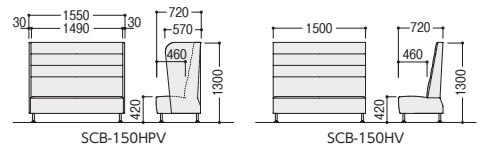

W1500×D720×H1300 SH420 ●42.7kg

■共通仕様(セミクローズベンチ)

背・座/ビニールレザー張り、ウレタンフォームクッション、木枠(合板)パネル(-150HPV)/ビニールレザー張り、ウレタンフォームクッション、合板芯脚部/φ30アルミパイプ、アジャスター付

■張地カラー

●背張地(防汚・耐アルコール・耐次亜塩素酸性ビニールレザー)

LM(ライトグリーン)
-1

O(オレンジ)
-2

R(レッド)
-3

DC(ダークブラウン)
-4

●座張地

(防汚・耐アルコール性ビニールレザー)

ライトブラウン

テーブル(H600)

P(パールアルダー)

両丸型

50-1013-□ LTC-1466R-□
¥135,900

W1400×D600×H600 ●32kg

W(ホワイト)

片丸型

50-1014-□ LTC-1466H-□
¥135,900

W1400×D600×H600 ●36kg

■仕様(テーブル)

天板・天板厚/メラミン化粧板・30mm、
パーティクルボード芯
天板エッジ/ABS樹脂
脚部/支柱: φ76スチールパイプ、
ベース: φ450スチール、アジャスター付
シルバーメタリック粉体塗装

R(レッド)

●タイヤタイプ

24-0156-□ BC-S-□
¥16,400

φ435×H480
●1.9kg

●回転タイプ

24-0158-□ BC-B-□
¥23,000

φ500×H510
●4.6kg

■共通仕様