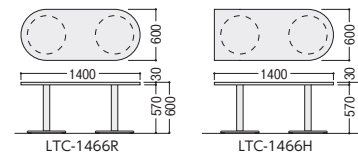

セミクローズベンチ

パネル付

47-0670-□ SCB-150HPV-□
¥304,200

W1550×D720×H1300 SH420 ●60.9kg

パネルなし

47-0671-□ SCB-150HV-□
¥270,300

W1500×D720×H1300 SH420 ●42.7kg

■共通仕様(セミクローズベンチ)

背・座/ビニールレザー張り、ウレタンフォームクッション、木枠(合板)パネル(-150HPV)/ビニールレザー張り、ウレタンフォームクッション、合板芯脚部/φ30アルミパイプ、アジャスター付

■張地カラー

●背張地(防汚・耐アルコール・耐次亜塩素酸性ビニールレザー)

LM(ライトグリーン)
-1

O(オレンジ)
-2

R(レッド)
-3

DC(ダークブラウン)
-4

●座張地

(防汚・耐アルコール性ビニールレザー)

ライトブラウン

テーブル(H600)

両丸型

50-1013-□ LTC-1466R-□
¥135,900

W1400×D600×H600 ●32kg

片丸型

50-1014-□ LTC-1466H-□
¥135,900

W1400×D600×H600 ●36kg

■仕様(テーブル)

天板・天板厚/メラミン化粧板・30mm、
パーティクルボード芯
天板エッジ/ABS樹脂
脚部/支柱: φ76スチールパイプ、
ベース: φ450スチール、アジャスター付
シルバーメタリック粉体塗装

■天板カラー

W(ホワイト)
-1

P(パールアルダー)
-2

座 BALL

エクササイズ効果でワーカーに健康をもたらすバランスチェア。

ボールに座る新しい感覚のチェア。付属の空気入れにて空気を注入し、お好みに合わせてクッションの硬さを調整できます。オフィスのみならず、インテリアとしてショップ・ショールームなどにお使いいただけます。

●タイヤタイプ

24-0156-□ BC-S-□
¥16,400

φ435×H480
●1.9kg

●回転タイプ

24-0158-□ BC-B-□
¥23,000

φ500×H510
●4.6kg

■共通仕様

表面材/PVC、ボール/PVC、タイヤタイプ/タイヤ: ゴム、
回転タイプ/ベース: 樹脂(底面緩衝材付)
カラー/O(オレンジ)-1、M(グリーン)-2、R(レッド)-3
●空気入れ付 ※商品寸法は空気量により異なります。

スタッキングバスケット

A4 ファイルやカバン・手荷物などをまとめて置く丈夫なスチール製バスケット。

- ●A4 ファイルボックスも収納できるサイズ
- ●収納性に優れたスタッキング設計

●スタッキング例

43-0526-0 SB-242 ¥21,200

外寸法: W242×D425×H240 ●1.5kg
内寸法: W340×D140

■仕様

ラック/スチール、粉体塗装(ホワイト)
フレーム/φ12.7パイプ、粉体塗装(ホワイト)
脚キャップ/PVCクリア ●スタッキング4台可能