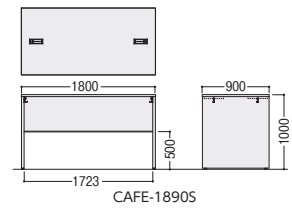

カフェカウンター NEW

セット写真のチェア CN-05GRFB-DGR

チェア P303

セット写真のチェア DCK-046H-DC

チェア P353

モバイルワークから、ミーティング、ランチタイムと、さまざまなシーンに対応するカフェカウンターです。

両面カウンター

11-5878-0 CAFE-1890S-MB ¥205,200

W1800×D900×H1000 ●73.0kg

CAFE-1890S

片面カウンター

11-5879-0 CAFE-1850S-MB ¥151,200

W1800×D500×H1000 ●42.6kg

CAFE-1850S

point 使わない時は角度を変えられる便利なフック付

使用例