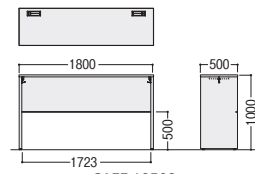

カフェカウンター NEW

セット写真のチェア CN-05GRFB-DGR

チェア P303

セット写真のチェア DCK-046H-DC

チェア P353

モバイルワークから、ミーティング、ランチタイムと、さまざまなシーンに対応するカフェカウンターです。

両面カウンター

11-5878-0 CAFE-1890S-MB ¥205,200

W1800×D900×H1000 ●73.0kg

CAFE-1890S

片面カウンター

11-5879-0 CAFE-1850S-MB ¥151,200

W1800×D500×H1000 ●42.6kg

CAFE-1850S

point 使わない時は角度を変えられる便利なフック付

使用例

使用時

収納時

■天板カラー

モカブラウン

■本体カラー

ブラック

■仕様

天板・天板厚/メラミン化粧板、27mm
天板エッジ/ABS樹脂
天板芯材/パーティクルボード
脚・幕板/スチール、粉体塗装(ブラック)
●フック付/4ヶ(両面) 2ヶ(片面)