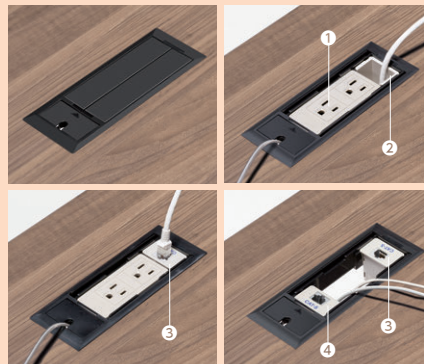

使用時

収納時

■天板カラー

モカブラウン

■本体カラー

ブラック

■仕様

天板・天板厚/メラミン化粧板、27mm
天板エッジ/ABS樹脂
天板芯材/パーティクルボード
脚・幕板/スチール、粉体塗装(ブラック)
●フック付/4ヶ(両面) 2ヶ(片面)

point デスクには便利な開閉カバー付コードホールを標準装備。

コードホールカバーは落とし込み式。机上面との段差が少ないフラットなデザイン。電源コンセントなどのオプションの取付ができます。

〈標準装備〉

●オプション使用例

①アース付2口コンセント
11-0002-0 AC-2E ¥5,900
●コード長さ3m ●合計1500ワット

②LANジャックホルダー
11-0193-0 AC-LH ¥1,700
●1ホルダーに2ヶジャック取付可