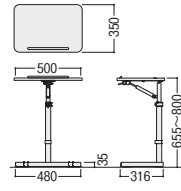

■天板カラー

■共通仕様

天板・天板厚/メラミン化粧板・30mm
天板芯材/パーティクルボード
天板エッジ/ABS樹脂
脚部/50×26スチールパイプ、粉体塗装(ブラック)
パネル/メラミン化粧板・20mm厚、共貼
アジャスター/ABS樹脂

パーソナルスタンド チェアやソファを選ばず、パーソナルワークが可能。

チェア・ツール P347

●天板サイズ

24-0223-0 PST-5035-C
¥40,000

W500×D350×H655~800(ストッパー+12.5) ●6.9kg

■仕様

天板・天板厚/塩ビシート貼りMDF、18mm
支柱/φ38スチールパイプ、粉体塗装(ブラック)
ベース/60×30スチール角パイプ、粉体塗装(ブラック)

point ワークに合わせた調節機能