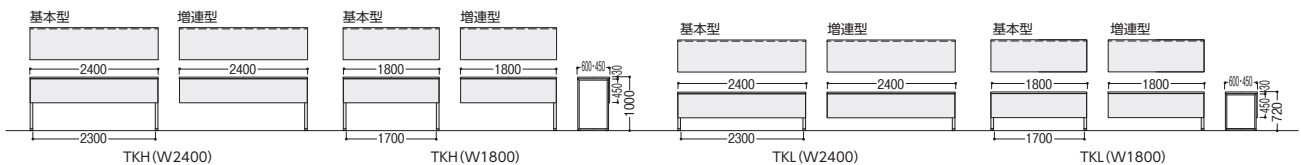

ロータイプ(H720)

W	D	タイプ	質量kg	商品コード	品番	価格
2400	600	基本型	48.5	50-1219-□	TKL-2460AK-□	¥197,200
		増連型	43.5	50-1220-□	TKL-2460BK-□	¥158,700
	450	基本型	41.5	50-1223-□	TKL-2445AK-□	¥184,100
		増連型	36.5	50-1224-□	TKL-2445BK-□	¥151,200
1800	600	基本型	39.0	50-1221-□	TKL-1860AK-□	¥182,500
		増連型	34.0	50-1222-□	TKL-1860BK-□	¥144,000
	450	基本型	34.0	50-1225-□	TKL-1845AK-□	¥160,300
		増連型	29.0	50-1226-□	TKL-1845BK-□	¥127,400

■天板カラー

■共通仕様

天板・天板厚/メラミン化粧板・30mm
天板芯材/パーティクルボード
天板エッジ/ABS樹脂
脚部/50×26スチールパイプ、粉体塗装(ブラック)
パネル/メラミン化粧板・20mm厚、共貼
アジャスター/ABS樹脂

パーソナルスタンド チェアやソファを選ばず、パーソナルワークが可能。

チェア・ツール P347

●天板サイズ

24-0223-0 PST-5035-C
¥40,000

W500×D350×H655~800(ストッパー+12.5) ●6.9kg