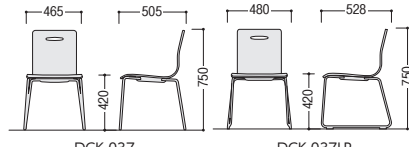

DCK-037

DCK-037LP