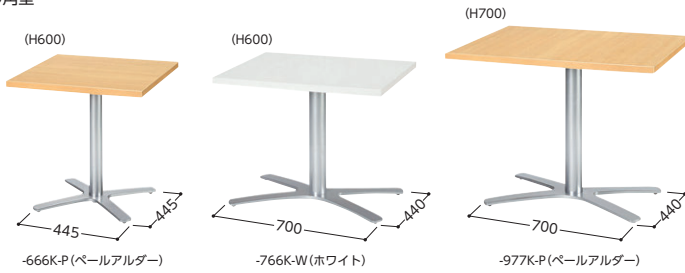

リフレッシュ・ラウンジテーブル

11 ラウンジ・リフレッシュ家具

セット写真のテーブル LTK-766K-WS、LTC-606R-WS チェア P302

セット写真のテーブル LTC-907R-MK チェア P302

コンパクトで軽快なデザインの単柱型ラウンジテーブル。
サイズ・カラー・脚バリエーションを豊富に揃え、
食堂の喫茶コーナーやリフレッシュ・ラウンジコーナーに最適です。

■カラー
(上段：天板/下段：本体)

W (ホワイト) S (シルバー)	P (パールアルダー) S (シルバー)	M (モカブラウン) K (ブラック)
WS-1	PS-2	MK-3

LTKテーブル

●角型

●丸型

LTCテーブル

●角型

●丸型

天板	寸法	LTK (Xベース脚)					LTC (丸ベース脚)				
		H	W×D	ベースW×D	質量kg	商品コード	品番	価格	ベースφ	質量kg	商品コード
角型	600	600×600	445×445	19.5	50-0878-□ LTK-666K-□	¥69,200	φ450	20.0	50-0899-□ LTC-666K-□	¥68,400	
		750×750	520×520	23.0	50-0877-□ LTK-776K-□	¥74,600	φ500	23.5	50-0898-□ LTC-776K-□	¥73,000	
		800×800	520×520	25.0	50-0876-□ LTK-886K-□	¥77,200	φ600	26.0	50-0897-□ LTC-886K-□	¥75,700	
	700	600×750	440×700	23.5	50-0874-□ LTK-766K-□	¥76,400	φ450	20.5	50-0893-□ LTC-667K-□	¥68,400	
		900×700	700×440	25.0	50-0875-□ LTK-976K-□	¥80,000	φ500	24.0	50-0892-□ LTC-777K-□	¥73,100	
		800×800	520×520	25.5	50-0884-□ LTK-887K-□	¥77,200	φ600	26.5	50-0891-□ LTC-887K-□	¥75,800	
丸型	600	600×750	440×700	24.0	50-0882-□ LTK-767K-□	¥76,400	φ400	19.5	50-0900-□ LTC-606R-□	¥69,500	
		900×700	700×440	25.5	50-0883-□ LTK-977K-□	¥80,000	φ500	22.5	50-0901-□ LTC-706R-□	¥76,100	
		600×600	445×445	20.0	50-0886-□ LTK-667K-□	¥69,200	φ600	24.0	50-0902-□ LTC-806R-□	¥81,100	
	700	750×750	520×520	23.5	50-0885-□ LTK-777K-□	¥74,600	φ600	27.0	50-1037-□ LTC-906R-□	¥86,000	
		800×800	520×520	25.5	50-0884-□ LTK-887K-□	¥77,200	φ400	20.0	50-0894-□ LTC-607R-□	¥69,500	
		600×750	440×700	24.0	50-0882-□ LTK-767K-□	¥76,400	φ500	23.0	50-0895-□ LTC-707R-□	¥76,100	
1000	900×700	700×440	25.5	50-0883-□ LTK-977K-□	¥80,000	φ600	24.5	50-0896-□ LTC-807R-□	¥81,100		
	600×600	445×445	19.0	50-0879-□ LTK-606R-□	¥70,200	φ600	27.5	50-1038-□ LTC-907R-□	¥86,000		
	750×750	520×520	22.0	50-0880-□ LTK-706R-□	¥78,400	φ500	22.0	50-0903-□ LTC-601R-□	¥74,600		
	800×800	520×520	23.5	50-0881-□ LTK-806R-□	¥80,700	φ600	27.0				