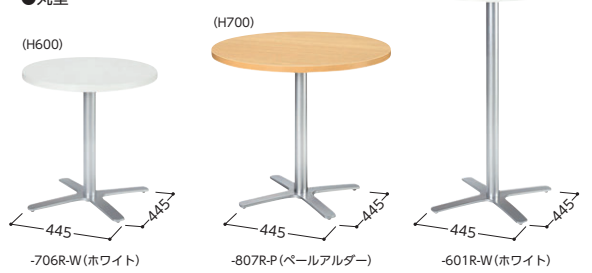

リフレッシュ・ラウンジテーブル

11 ラウンジ・リフレッシュ家具

セット写真のテーブル LTK-766K-WS、LTC-606R-WS チェア P302

セット写真のテーブル LTC-907R-MK チェア P302

コンパクトで軽快なデザインの単柱型ラウンジテーブル。
サイズ・カラー・脚バリエーションを豊富に揃え、
食堂の喫茶コーナーやリフレッシュ・ラウンジコーナーに最適です。

■カラー
(上段：天板/下段：本体)

W (ホワイト) S (シルバー)	P (パールアルダー) S (シルバー)	M (モカブラウン) K (ブラック)
WS-1	PS-2	MK-3

LTKテーブル

●角型

●丸型

LTCテーブル

●角型

●丸型

天板	寸法	LTK (Xベース脚)					LTC (丸ベース脚)				
		H	W×D	ベースW×D	質量kg	商品コード	品番	価格	ベースφ	質量kg	商品コード
角型	600	600×600	445×445	19.5	50-0878-□ LTK-666K-□	¥69,200	φ450	20.0	50-0899-□ LTC-666K-□	¥68,400	
		750×750	520×520	23.0	50-0877-□ LTK-776K-□	¥74,600	φ500	23.5	50-0898-□ LTC-776K-□	¥73,000	
		800×800	520×520	25.0	50-0876-□ LTK-886K-□	¥77,200	φ600	26.0	50-0897-□ LTC-886K-□	¥75,700	
	700	600×750	440×700	23.5	50-0874-□ LTK-766K-□	¥76,400	φ450	20.5	50-0893-□ LTC-667K-□	¥68,400	
		900×700	700×440	25.0	50-0875-□ LTK-976K-□	¥80,000	φ500	24.0	50-0892-□ LTC-777K-□	¥73,100	
		800×800	520×520	25.5	50-0884-□ LTK-887K-□	¥77,200	φ600	26.5	50-0891-□ LTC-887K-□	¥75,800	
丸型	600	600×750	440×700	24.0	50-0882-□ LTK-767K-□	¥76,400	φ400	19.5	50-0900-□ LTC-606R-□	¥69,500	
		900×700	700×440	25.5	50-0883-□ LTK-977K-□	¥80,000	φ500	22.5	50-0901-□ LTC-706R-□	¥76,100	
		600×600	445×445	20.0	50-0886-□ LTK-667K-□	¥69,200	φ600	24.0	50-0902-□ LTC-806R-□	¥81,100	
	700	750×750	520×520	23.5	50-0885-□ LTK-777K-□	¥74,600	φ600	27.0	50-1037-□ LTC-906R-□	¥86,000	
		800×800	520×520	25.5	50-0884-□ LTK-887K-□	¥77,200	φ400	20.0	50-0894-□ LTC-607R-□	¥69,500	
		600×750	440×700	24.0	50-0882-□ LTK-767K-□	¥76,400	φ500	23.0	50-0895-□ LTC-707R-□	¥76,100	
1000	900×700	700×440	25.5	50-0883-□ LTK-977K-□	¥80,000	φ600	24.5	50-0896-□ LTC-807R-□	¥81,100		
	600×600	445×445	19.0	50-0879-□ LTK-606R-□	¥70,200	φ600	27.5	50-1038-□ LTC-907R-□	¥86,000		
	750×750	520×520	22.0	50-0880-□ LTK-706R-□	¥78,400	φ500	22.0	50-0903-□ LTC-601R-□	¥74,600		
	800×800	520×520	23.5	50-0881-□ LTK-806R-□	¥80,700	φ600	27.0				