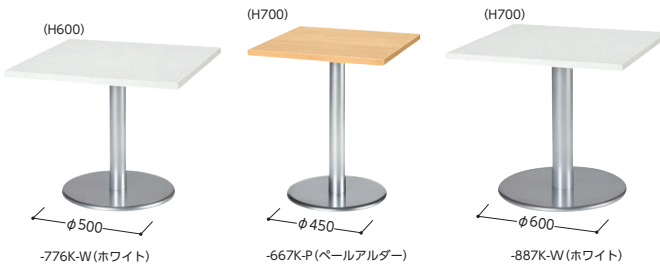

リフレッシュ・ラウンジテーブル

11 ラウンジ・リフレッシュ家具

セット写真のテーブル LTK-766K-WS、LTC-606R-WS チェア P302

セット写真のテーブル LTC-907R-MK チェア P302

コンパクトで軽快なデザインの単柱型ラウンジテーブル。
サイズ・カラー・脚バリエーションを豊富に揃え、
食堂の喫茶コーナーやリフレッシュ・ラウンジコーナーに最適です。

■カラー
(上段：天板/下段：本体)

W (ホワイト) S (シルバー)	P (パールアルダー) S (シルバー)	M (モカブラウン) K (ブラック)
WS-1	PS-2	MK-3

LTKテーブル

●角型

●丸型

LTCテーブル

●角型

●丸型

天板	寸法	LTK (Xベース脚)					LTC (丸ベース脚)				
		H	W×D	ベースW×D	質量kg	商品コード	品番	価格	ベースφ	質量kg	商品コード
角型	600	600×600	445×445	19.5	50-0878-□ LTK-666K-□	¥69,200	φ450	20.0	50-0899-□ LTC-666K-□	¥68,400	
		750×750	520×520	23.0	50-0877-□ LTK-776K-□	¥74,600	φ500	23.5	50-0898-□ LTC-776K-□	¥73,000	
		800×800	520×520	25.0	50-0876-□ LTK-886K-□	¥77,200	φ600	26.0	50-0897-□ LTC-886K-□	¥75,700	
	700	600×750	440×700	23.5	50-0874-□ LTK-766K-□	¥76,400	φ450	20.5	50-0893-□ LTC-667K-□	¥68,400	
		900×700	700×440	25.0	50-0875-□ LTK-976K-□	¥80,000	φ500	24.0	50-0892-□ LTC-777K-□	¥73,100	
		800×800	520×520	25.5	50-0884-□ LTK-887K-□	¥77,200	φ600	26.5	50-0891-□ LTC-887K-□	¥75,800	
丸型	600	600×750	440×700	24.0	50-0882-□ LTK-767K-□	¥76,400	φ400	19.5	50-0900-□ LTC-606R-□	¥69,500	
		900×700	700×440	25.5	50-0883-□ LTK-977K-□	¥80,000	φ500	22.5	50-0901-□ LTC-706R-□	¥76,100	
		600×600	445×445	20.0	50-0886-□ LTK-667K-□	¥69,200	φ600	24.0	50-0902-□ LTC-806R-□	¥81,100	
	700	750×750	520×520	23.5	50-0885-□ LTK-777K-□	¥74,600	φ600	27.0	50-1037-□ LTC-906R-□	¥86,000	
		800×800	520×520	25.5	50-0884-□ LTK-887K-□	¥77,200	φ400	20.0	50-0894-□ LTC-607R-□	¥69,500	
		600×750	440×700	24.0	50-0882-□ LTK-767K-□	¥76,400	φ500	23.0	50-0895-□ LTC-707R-□	¥76,100	
1000	900×700	700×440	25.5	50-0883-□ LTK-977K-□	¥80,000	φ600	24.5	50-0896-□ LTC-807R-□	¥81,100		
	600×600	445×445	19.0	50-0879-□ LTK-606R-□	¥70,200	φ600	27.5	50-1038-□ LTC-907R-□	¥86,000		
	750×750	520×520	22.0	50-0880-□ LTK-706R-□	¥78,400	φ500	22.0	50-0903-□ LTC-601R-□	¥74,600		
	800×800	520×520	23.5	50-0881-□ LTK-806R-□	¥80,700	φ600	27.0				