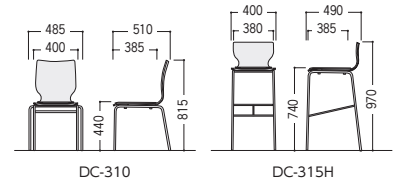

DC-310/315H

セット写真のテーブル RTP-900RP、チェア DC-310F-B1

テーブル P351

■張地カラー

●布張地(再生51%ポリエステル、撥水・防汚加工)

●ビニールレザー張地(防汚・耐アルコール・耐次亜塩素酸)

■共通仕様(DC-310/315H)

背・座/ブナ成型合板、ウレタン塗装
座パッド/再生布張り、ビニールレザー張り、ウレタンフォームクッション
脚部/φ15.9パイプ、クロムメッキ

●質量 DC-310 : 5.6kg/1脚

DC-315 : 6.4kg/1脚

●梱包4脚入(DC-310)

DC-310
平積み4脚まで

セット写真のカウンター RTP-1845CTP、
カウンターチェア DC-315HF-R1

テーブル P351

●スタッキング例
(DC-310)

F-B1 (ブルー)

F-LM1 (ライトグリーン)

V-LM (ライトグリーン)

48-0303-□ DC-310F-□ 布 ¥57,800

W485×D510×H815 SH440

48-0235-□ DC-310V-□ 布 ¥57,800

W485×D510×H815 SH440

●カウンターチェア

F-Y1 (イエロー)