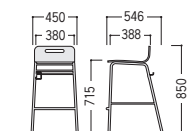

DC2 (ダークブラウン)

point 座面下や背面に手荷物を収納

背面には手荷物をかけるフックが標準装備。
傘ホルダーとしても使用できます。

■共通仕様

背・座/成形合板
メラミン化粧板(表・裏面)
脚部/φ19.1パイプ、クロムメッキ

●質量 6.8kg/1脚

ワーク
ステーション

デスク

OAテーブル
ラック

ハイグレード
チェア

オフィス
チェア

ローテーション
スクリーン

会議・
ミーティングテーブル

会議・
ミーティングチェア

会議・
研修室家具/備品

ホワイトボード・
掲示板