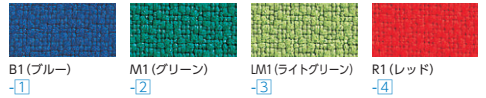

DC-310/315H

セット写真のテーブル RTP-900RP、チェア DC-310F-B1

テーブル P351

■張地カラー

●布張地(再生51%ポリエステル、撥水・防汚加工)

●ビニールレザー張地(防汚・耐アルコール・耐次亜塩素酸)

■共通仕様(DC-310/315H)

背・座/ブナ成型合板、ウレタン塗装
座パッド/再生布張り、ビニールレザー張り、ウレタンフォームクッション
脚部/φ15.9パイプ、クロムメッキ

F-LM1 (ライトグリーン)

V-LM (ライトグリーン)

48-0303-□ DC-310F-□ 布 ¥57,800

W485×D510×H815 SH440

48-0235-□ DC-310V-□ 布 ¥57,800

W485×D510×H815 SH440

●カウンターチェア

F-Y1 (イエロー)