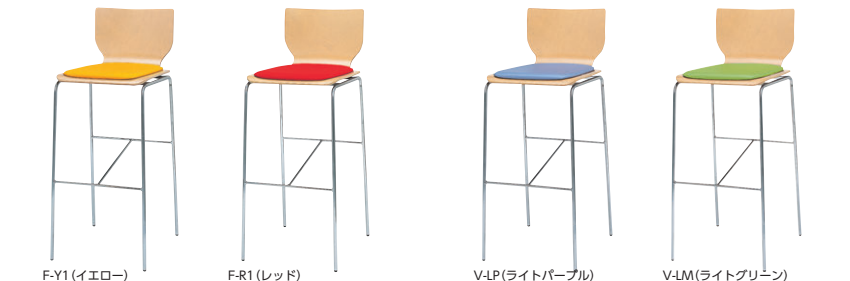

DC-310/315H

セット写真のテーブル RTP-900RP、チェア DC-310F-B1

テーブル P351

■張地カラー

●布張地(再生51%ポリエステル、撥水・防汚加工)

●ビニールレザー張地(防汚・耐アルコール・耐次亜塩素酸)

■共通仕様(DC-310/315H)

背・座/ブナ成型合板、ウレタン塗装
座パッド/再生布張り、ビニールレザー張り、ウレタンフォームクッション
脚部/φ15.9パイプ、クロムメッキ

F-LM1 (ライトグリーン)

V-LM (ライトグリーン)

48-0303-□ DC-310F-□ 布 ¥57,800

W485×D510×H815 SH440

48-0235-□ DC-310V-□ 布 ¥57,800

W485×D510×H815 SH440

●カウンターチェア

F-Y1 (イエロー)

F-R1 (レッド)

V-LP (ライトパープル)

V-LM (ライトグリーン)

48-0304-□ DC-315HF-□ 布 ¥68,700

W400×D490×H970 SH740

48-0237-□ DC-315HV-□ 布 ¥68,700

W400×D490×H970 SH740

DCK-046H