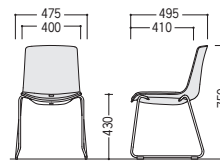

DCJ-250TVチェア

LM(ライトグリーン) O(オレンジ) PB(パールブルー)

47-0946-□ DCJ-250TV-□ ¥25,400

W470×D485×H750 SH430

仕様

本体/P.P.樹脂成型品
座パッド/防汚・耐アルコール性ビニールレザー張り、P.P.樹脂成型品、ウレタンフォームクッション
脚部/φ15.9パイプ、シルバー塗装
●質量5.2kg/1脚

平積み4脚まで

DCJ-250TV

DCJ-255TVチェア

LM(ライトグリーン) O(オレンジ) PB(パールブルー)

47-0947-□ DCJ-255TV-□ ¥25,100

W475×D495×H750 SH430

仕様

背・座/P.P.樹脂成型品
背パッド/ビニールレザー張り、P.P.樹脂成型品
ウレタンフォームクッション
脚部/φ13.8パイプ、シルバー塗装
●質量5.3kg/1脚

平積み4脚まで

DCJ-255TV

W510×D525×H758 SH430

48-0272-□ DC-10KTV-□ ¥11,200

W510×D525×H758 SH430

■共通仕様(DC-10SV/MV/TV)

背・座/P.P.樹脂成型品、ウレタンフォームクッション
脚/φ13.0ステンレスパイプ(-10SV)、φ12.7ハイテンションパイプ、クロムメッキ(-10MV) ライトグレー粉体塗装(-10TV/KTV)
●連結パーツ付 ●梱包5脚入 ●質量 3.9kg/1脚