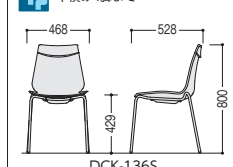

WH(ホワイト) -1

DCK-136S

●シートカラー(10色)