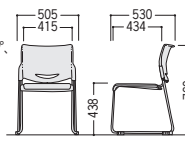

●ホワイトシェル

-10KTV PN (ピンク)

●ブラックシェル

-10KTV LM (ライトグリーン)

■共通仕様(MCD-10)

背/P.P.樹脂成型品
座/弾性ポリエステルメッシュ
ビニールレザー張り
脚部/φ12.7ハイテンションパイプ、
シルバー粉体塗装
●連結パーツ付
●梱包5脚入

平積み8脚まで

MCD-10

48-0301-□ MCD-10TV-□ ¥22,400

W505×D530×H760 SH438 ●4.2kg

48-0300-□ MCD-10KTV-□ ¥21,400

W505×D530×H760 SH438 ●4.2kg

DCK-136チェア

choice シートカラーは10色よりお選びいただけます。

■座パッド付(ビニールレザー:アイボリー)

座パッドの別色・別張地も対応可能です。納期・価格等については、担当営業までお問い合わせください。