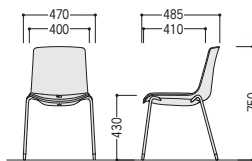

DCJ-250TVチェア

LM(ライトグリーン) O(オレンジ) PB(パールブルー)

47-0946-□ DCJ-250TV-□ ¥25,400

W470×D485×H750 SH430

仕様

本体/P.P.樹脂成型品
座パッド/防汚・耐アルコール性ビニールレザー張り、P.P.樹脂成型品、ウレタンフォームクッション
脚部/φ15.9パイプ、シルバー塗装
●質量5.2kg/1脚

平積み4脚まで

DCJ-250TV

DCJ-255TVチェア

LM(ライトグリーン) O(オレンジ) PB(パールブルー)

47-0947-□ DCJ-255TV-□ ¥25,100

W475×D495×H750 SH430

仕様

背・座/P.P.樹脂成型品
背パッド/ビニールレザー張り、P.P.樹脂成型品
ウレタンフォームクッション
脚部/φ13.8パイプ、シルバー塗装
●質量5.3kg/1脚

平積み4脚まで

DCJ-255TV

W510×D525×H758 SH430

48-0272-□ DC-10KTV-□ ¥11,200

W510×D525×H758 SH430

■共通仕様(DC-10SV/MV/TV)

背・座/P.P.樹脂成型品、ウレタンフォームクッション
脚/φ13.0ステンレスパイプ(-10SV)、φ12.7ハイテンションパイプ、クロムメッキ(-10MV) ライトグレー粉体塗装(-10TV/KTV)
●連結パーツ付 ●梱包5脚入 ●質量 3.9kg/1脚