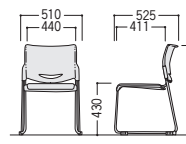

DC-10SV/MV/TV

48-0249-□ DC-10SV-□ ¥20,600

W510×D525×H758 SH430

48-0248-□ DC-10MV-□ ¥14,400

W510×D525×H758 SH430

48-0250-□ DC-10TV-□ ¥11,800

W510×D525×H758 SH430

48-0272-□ DC-10KTV-□ ¥11,200

W510×D525×H758 SH430

■共通仕様(DC-10SV/MV/TV)

背・座/P.P.樹脂成型品、ウレタンフォームクッション
脚/φ13.0ステンレスパイプ(-10SV)、φ12.7ハイテンションパイプ、クロムメッキ(-10MV) ライトグレー粉体塗装(-10TV/KTV)
●連結パーツ付 ●梱包5脚入 ●質量 3.9kg/1脚

平積み10脚まで

■張地カラー DC-10・MCD-10 共通 (ビニールレザー、耐次亜塩素酸)