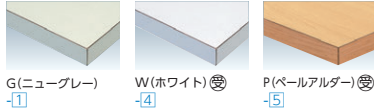

MTS型・MTT型テーブル

セット写真のテーブル MTS-15751MMG(ニューグレー)、チェア DC-45MV-LM(ライトグリーン)

■天板カラー

(MTS/メラミン化粧板、ソフトエッジ)

G(ニューグレー) -1

W(ホワイト) -4

P(パールアルダー) -5

(MTT/メラミン化粧板、共巻エッジ)

G(ニューグレー) -1

W(ホワイト) -4

P(パールアルダー) -5

■共通仕様

天板・天板厚/メラミン化粧板、30mm
天板エッジ/ソフトエッジ(MTS)
共巻(MTT)
天板芯材/パーティクルボード
棚/メラミン焼付塗装(シルバー)
脚部/アジャスター付

- ステンレスラッド脚/φ32ステンレスラッドパイプ
- メッキ脚/φ31.8スチールパイプ、クロムメッキ
- ※天板カラーは下記のほかにT(チーク)-12、R(ローズ)-13があります。詳しくはP281