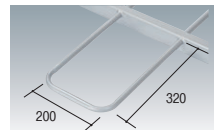

THGS-1545

THGS-1245

■仕様

天板/メラミン化粧板(ホワイト)、ソフトエッジ巻、28mm厚
脚部/φ50.8スチールパイプ
シルバー塗装、アジャスター付

●チェアハンギングテーブル対応チェア (THGSテーブル)

テーブル	対応チェア
THGSテーブル(チェア座前部のハンギング)	HC-700、HC-710、SC-510、SC-610、KM-810、KM-820、DC-10、MC-10

ハンギング状態
ループ脚チェア
のハンギングが
可能です。

TRSS (イス掛けタイプ)

TRSS-1875

TORS (イス掛けタイプ)

TORS-1575

イス掛けハンガー
(TRSS・TORS共通)

イス掛け使用例
(テーブル/TORS-1875
チェア/TCUPPO P329)

寸法W×D×H/脚間	人数	商品コード	品番	価格
1800×750×700/1660	6人掛	66-0371-0	TRSS-1875	¥77,200
1500×750×700/1360	4人掛	66-0372-0	TRSS-1575	¥74,300
1200×750×700/1060	4人掛	66-0373-0	TRSS-1275	¥65,300

■仕様 天板/メラミン化粧板、ソフトエッジ巻、28mm厚
脚部/φ31×31スチール角パイプ、メラミン焼付塗装、アジャスター付

寸法W×D×H/脚間	人数	商品コード	品番	価格
1800×750×700/1615	6人掛	66-0374-0	TORS-1875	¥76,000
1500×750×700/1315	4人掛	66-0375-0	TORS-1575	¥71,600
1200×750×700/1015	4人掛	66-0376-0	TORS-1275	¥63,500