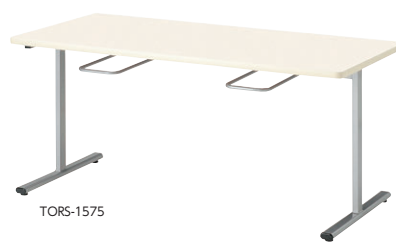

THGS-1545

THGS-1245

■仕様

天板/メラミン化粧板(ホワイト)、ソフトエッジ巻、28mm厚
脚部/φ50.8スチールパイプ
シルバー塗装、アジャスター付

●チェアハンギングテーブル対応チェア (THGSテーブル)

テーブル	対応チェア
THGSテーブル(チェア座前部のハンギング)	HC-700、HC-710、SC-510、SC-610、KM-810、KM-820、DC-10、MC-10

ハンギング状態
ループ脚チェア
のハンギングが
可能です。

TRSS (イス掛けタイプ)

TRSS-1875

TORS (イス掛けタイプ)

TORS-1575

イス掛けハンガー
(TRSS・TORS共通)

イス掛け使用例
(テーブル/TORS-1875
チェア/TCUPPO P329)

寸法W×D×H/脚間	人数	商品コード	品番	価格
1800×750×700/1660	6人掛	66-0371-0	TRSS-1875	¥77,200
1500×750×700/1360	4人掛	66-0372-0	TRSS-1575	¥74,300
1200×750×700/1060	4人掛	66-0373-0	TRSS-1275	¥65,300