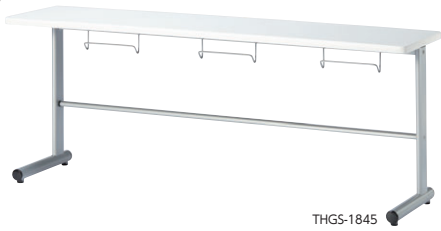

食堂テーブル

THGS (チェア座前部のハンギング)

●両面タイプ

THGS-1875S

●片面タイプ

THGS-1845

寸法W×D×H	人数	商品コード	品番	価格
1800×750×700	6人掛	66-0517-0	THGS-1875S	¥90,400
1500×750×700	4人掛	66-0518-0	THGS-1575S	¥88,900
1200×750×700	4人掛	66-0519-0	THGS-1275S	¥83,000

寸法W×D×H	人数	商品コード	品番	価格
1800×450×700	3人掛	66-0520-0	THGS-1845	¥79,300
1500×450×700	2人掛	66-0521-0	THGS-1545	¥77,800
1200×450×700	2人掛	66-0522-0	THGS-1245	¥74,100

●両面タイプ

THGS-1875S

THGS-1575S

THGS-1275S

●片面タイプ

THGS-1845

THGS-1545

THGS-1245

■仕様

天板/メラミン化粧板(ホワイト)、ソフトエッジ巻、28mm厚
脚部/φ50.8スチールパイプ
シルバー塗装、アジャスター付

●チェアハンギングテーブル対応チェア (THGSテーブル)

テーブル	対応チェア
THGSテーブル(チェア座前部のハンギング)	HC-700、HC-710、SC-510、SC-610、KM-810、KM-820、DC-10、MC-10

ハンギング状態
ループ脚チェア
のハンギングが
可能です。