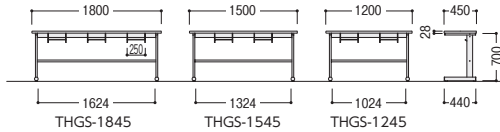

食堂テーブル

THGS (チェア座前部のハンギング)

●両面タイプ

THGS-1875S

●片面タイプ

THGS-1845

寸法W×D×H	人数	商品コード	品番	価格
1800×750×700	6人掛	66-0517-0	THGS-1875S	¥90,400
1500×750×700	4人掛	66-0518-0	THGS-1575S	¥88,900
1200×750×700	4人掛	66-0519-0	THGS-1275S	¥83,000

寸法W×D×H	人数	商品コード	品番	価格
1800×450×700	3人掛	66-0520-0	THGS-1845	¥79,300
1500×450×700	2人掛	66-0521-0	THGS-1545	¥77,800
1200×450×700	2人掛	66-0522-0	THGS-1245	¥74,100

●両面タイプ

THGS-1875S

THGS-1575S

THGS-1275S

●片面タイプ

THGS-1845

THGS-1545

THGS-1245

■仕様

天板/メラミン化粧板(ホワイト)、ソフトエッジ巻、28mm厚
脚部/φ50.8スチールパイプ
シルバー塗装、アジャスター付

●チェアハンギングテーブル対応チェア (THGSテーブル)

テーブル	対応チェア
THGSテーブル(チェア座前部のハンギング)	HC-700、HC-710、SC-510、SC-610、KM-810、KM-820、DC-10、MC-10

ハンギング状態
ループ脚チェア
のハンギングが
可能です。

TRSS (イス掛けタイプ)

TRSS-1875

TORS (イス掛けタイプ)

TORS-1575

イス掛けハンガー
(TRSS・TORS共通)

イス掛け使用例
(テーブル/TORS-1875
チェア/TCUPPO P329)

寸法W×D×H/脚間	人数	商品コード	品番	価格
1800×750×700/1660	6人掛	66-0371-0	TRSS-1875	¥77,200
1500×750×700/1360	4人掛	66-0372-0	TRSS-1575	¥74,300
1200×750×700/1060	4人掛	66-0373-0	TRSS-1275	¥65,300