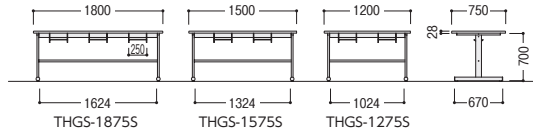

食堂テーブル

THGS (チェア座前部のハンギング)

●両面タイプ

THGS-1875S

●片面タイプ

THGS-1845

寸法W×D×H	人数	商品コード	品番	価格
1800×750×700	6人掛	66-0517-0	THGS-1875S	¥90,400
1500×750×700	4人掛	66-0518-0	THGS-1575S	¥88,900
1200×750×700	4人掛	66-0519-0	THGS-1275S	¥83,000

寸法W×D×H	人数	商品コード	品番	価格
1800×450×700	3人掛	66-0520-0	THGS-1845	¥79,300
1500×450×700	2人掛	66-0521-0	THGS-1545	¥77,800
1200×450×700	2人掛	66-0522-0	THGS-1245	¥74,100

●両面タイプ

THGS-1875S

THGS-1575S

THGS-1275S

●片面タイプ

THGS-1845

TRSS (イス掛けタイプ)

TRSS-1875

TORS (イス掛けタイプ)

TORS-1575

イス掛けハンガー
(TRSS・TORS共通)

イス掛け使用例
(テーブル/TORS-1875
チェア/TCUPPO P329)

寸法W×D×H/脚間	人数	商品コード	品番	価格
1800×750×700/1660	6人掛	66-0371-0	TRSS-1875	¥77,200
1500×750×700/1360	4人掛	66-0372-0	TRSS-1575	¥74,300
1200×750×700/1060	4人掛	66-0373-0	TRSS-1275	¥65,300