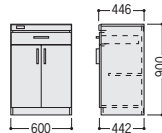

※背面は化粧仕上げしてないため、必ず壁面に使用してください。