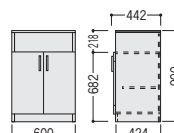

### ■両開きボックス

93-5039-0 OKW-609H-PM  
¥82,200

W600×D442×H900 ●20kg  
●可動棚2枚付●アジャスター付  
※背面化粧仕上げ (ホワイト)