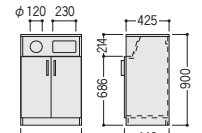

■分別ダストボックス