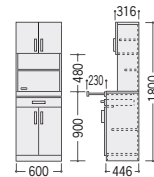

オフィスキッチン

明るく軽快なイメージのメイプル柄とホワイトのツートンタイプ。
同シリーズの雑誌架・分別ダストボックスと合わせてリフレッシュコーナーが展開できます。

■共通仕様 (OKWシリーズ・OKWユニット)

- 本体/プリントMDF (EBコート仕様、ホワイト)
- 扉/オレフィン系樹脂シート貼りMDF (メイプル柄)
- 天板/ポリエステル化粧合板 (ホワイト)
- 芯材/パーティクルボード
- スライド天板/ベアリング式スライドレール付 (OKW-918K/618K)
- ●布巾掛け、2口コンセント、ドアポケット付 (OKW-918K/618K/609K)

point OKWオフィスキッチンの特長

スライド天板
(OKW-918K/618K)
作業スペースが広がるスライド天板。前板と中天板は同じ高さなので、大きなトレイでも水平に置けます。

ドアポケット
(OKW-918K/618K/609K)
開きドアの内側に便利なポケットがついています。

2口コンセント付
(OKW-918K/618K/609K)

OKW-609K

OKWシリーズ (木製・スライド天板付)

※背面は化粧仕上げしてないため、必ず壁面に使用してください。

93-5029-0 OKW-918K-PM
¥187,300

W900×D446×H1800 ●46kg
●2口コンセント付●可動棚6枚付

※背面は化粧仕上げしてないため、必ず壁面に使用してください。

93-5030-0 OKW-618K-PM
¥139,400

W600×D446×H1800 ●33kg
●2口コンセント付●可動棚3枚付

OKWユニット (木製)

■オフィスキッチン

※背面は化粧仕上げしてないため、必ず壁面に使用してください。

93-5031-0 OKW-609K-PM
¥88,700

W600×D446×H900 ●20kg
●2口コンセント、布巾掛け、ドアポケット付
●可動棚1枚付●アジャスター付

■両開きボックス

93-5039-0 OKW-609H-PM
¥82,200

W600×D442×H900 ●20kg
●可動棚2枚付●アジャスター付
※背面化粧仕上げ (ホワイト)

■分別ダストボックス

93-5033-0 OKW-609D-PM
¥103,600

W600×D442×H900 ●20kg
●<不入 (30ℓ) 2ヶ付、P.P.樹脂 (市販の45ℓポリ袋使用可)
●アジャスター付
※背面化粧仕上げ (ホワイト)

■雑誌架

93-5032-0 OKW-709Z-PM
¥95,400

W700×D442×H900 ●26kg
●A4判3列3段収容可●アジャスター付
※背面化粧仕上げ (ホワイト)

■オープンラック

93-5040-0 OKW-609R-W
¥66,100

W600×D424×H900 ●16kg
●可動棚4枚付●アジャスター付
※背面化粧仕上げ (ホワイト)

■分別表示 (609D)

分別ラベル (別売り) で分別表示ができます。 P582

分別ラベル (別売り)

23-0017-□ LA-4□
¥320

W170×H55 (厚さ0.15mm)

●ユポシール+PPラミネート
LA-41 (もえるゴミ) ①、LA-42 (もえないゴミ) ②、LA-43 (あきビン) ③、LA-44 (あきカン) ④、LA-45 (カン・ビン) ⑤、LA-46 (ペットボトル) ⑥