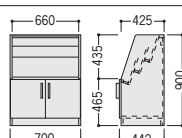

オフィスキッチン

明るく軽快なイメージのメイプル柄とホワイトのツートンタイプ。
同シリーズの雑誌架・分別ダストボックスと合わせてリフレッシュコーナーが展開できます。

■共通仕様 (OKWシリーズ・OKWユニット)

- 本体/プリントMDF (EBコート仕様、ホワイト)
- 扉/オレフィン系樹脂シート貼りMDF (メイプル柄)
- 天板/ポリエステル化粧合板 (ホワイト)
- 芯材/パーティクルボード
- スライド天板/ベアリング式スライドレール付 (OKW-918K/618K)
- ●布巾掛け、2口コンセント、ドアポケット付 (OKW-918K/618K/609K)

point OKWオフィスキッチンの特長

スライド天板
(OKW-918K/618K)
作業スペースが広がるスライド天板。前板と中天板は同じ高さなので、大きなトレイでも水平に置けます。

ドアポケット
(OKW-918K/618K/609K)
開きドアの内側に便利なポケットがついています。

2口コンセント付
(OKW-918K/618K/609K)

OKW-609K

OKWシリーズ (木製・スライド天板付)

※背面は化粧仕上げしてないため、必ず壁面に使用してください。

93-5029-0 OKW-918K-PM
¥187,300

W900×D446×H1800 ●46kg
●2口コンセント付●可動棚6枚付

※背面は化粧仕上げしてないため、必ず壁面に使用してください。

93-5030-0 OKW-618K-PM
¥139,400

W600×D446×H1800 ●33kg
●2口コンセント付●可動棚3枚付

OKWユニット (木製)

■オフィスキッチン

※背面は化粧仕上げしてないため、必ず壁面に使用してください。

93-5031-0 OKW-609K-PM
¥88,700

W600×D446×H900 ●20kg
●2口コンセント、布巾掛け、ドアポケット付
●可動棚1枚付●アジャスター付

■両開きボックス

93-5039-0 OKW-609H-PM
¥82,200

W600×D442×H900 ●20kg
●可動棚2枚付●アジャスター付
※背面化粧仕上げ (ホワイト)

■分別ダストボックス

93-5033-0 OKW-609D-PM
¥103,600

W600×D442×H900 ●20kg
●<不入 (30ℓ) 2ヶ付、P.P.樹脂 (市販の45ℓポリ袋使用可)
●アジャスター付
※背面化粧仕上げ (ホワイト)

■雑誌架

93-5032-0 OKW-709Z-PM
¥95,400

W700×D442×H900 ●26kg
●A4判3列3段収容可●アジャスター付
※背面化粧仕上げ (ホワイト)

■オープンラック

93-5040-0 OKW-609R-W
¥66,100

W600×D424×H900 ●16kg
●可動棚4枚付●アジャスター付
※背面化粧仕上げ (ホワイト)

■分別表示 (609D)

分別ラベル (別売り) で分別表示ができます。 P582

分別ラベル (別売り)

23-0017-□ LA-4□
¥320

W170×H55 (厚さ0.15mm)

●ユポシール+PPラミネート
LA-41 (もえるゴミ) ①、LA-42 (もえないゴミ) ②、LA-43 (あきビン) ③、LA-44 (あきカン) ④、LA-45 (カン・ビン) ⑤、LA-46 (ペットボトル) ⑥