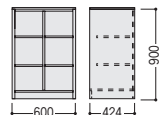

オフィスキッチン

明るく軽快なイメージのメイプル柄とホワイトのツートンタイプ。
同シリーズの雑誌架・分別ダストボックスと合わせてリフレッシュコーナーが展開できます。

■共通仕様 (OKWシリーズ・OKWユニット)

- 本体/プリントMDF (EBコート仕様、ホワイト)
- 扉/オレフィン系樹脂シート貼りMDF (メイプル柄)
- 天板/ポリエステル化粧合板 (ホワイト)
- 芯材/パーティクルボード
- スライド天板/ベアリング式スライドレール付 (OKW-918K/618K)
- ●布巾掛け、2口コンセント、ドアポケット付 (OKW-918K/618K/609K)

point OKWオフィスキッチンの特長

スライド天板
(OKW-918K/618K)
作業スペースが広がるスライド天板。前板と中天板は同じ高さなので、大きなトレイでも水平に置けます。

ドアポケット
(OKW-918K/618K/609K)
開きドアの内側に便利なポケットがついています。

2口コンセント付
(OKW-918K/618K/609K)

OKW-609K

OKWシリーズ (木製・スライド天板付)

※背面は化粧仕上げしてないため、必ず壁面に使用してください。

93-5029-0 OKW-918K-PM
¥187,300

W900×D446×H1800 ●46kg
●2口コンセント付●可動棚6枚付

※背面は化粧仕上げしてないため、必ず壁面に使用してください。

93-5030-0 OKW-618K-PM
¥139,400

W600×D446×H1800 ●33kg
●2口コンセント付●可動棚3枚付

OKWユニット (木製)

■オフィスキッチン

※背面は化粧仕上げしてないため、必ず壁面に使用してください。

93-5031-0 OKW-609K-PM
¥88,700

W600×D446×H900 ●20kg
●2口コンセント、布巾掛け、ドアポケット付
●可動棚1枚付●アジャスター付

■両開きボックス

93-5039-0 OKW-609H-PM
¥82,200

W600×D442×H900 ●20kg
●可動棚2枚付●アジャスター付
※背面化粧仕上げ (ホワイト)

■分別ダストボックス

93-5033-0 OKW-609D-PM
¥103,600

W600×D442×H900 ●20kg
●<不入 (30ℓ) 2ヶ付、P.P.樹脂 (市販の45ℓポリ袋使用可)
●アジャスター付
※背面化粧仕上げ (ホワイト)

■雑誌架

93-5032-0 OKW-709Z-PM
¥95,400

W700×D442×H900 ●26kg
●A4判3列3段収容可●アジャスター付
※背面化粧仕上げ (ホワイト)

■オープンラック

93-5040-0 OKW-609R-W
¥66,100

W600×D424×H900 ●16kg
●可動棚4枚付●アジャスター付
※背面化粧仕上げ (ホワイト)

■分別表示 (609D)

分別ラベル (別売り) で分別表示ができます。 P582

分別ラベル (別売り)

23-0017-□ LA-4□
¥320

W170×H55 (厚さ0.15mm)

●ユポシール+PPラミネート
LA-41 (もえるゴミ) ①、LA-42 (もえないゴミ) ②、LA-43 (あきビン) ③、LA-44 (あきカン) ④、LA-45 (カン・ビン) ⑤、LA-46 (ペットボトル) ⑥