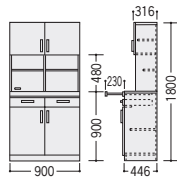

93-5029-0 OKW-918K-PM
¥187,300

W900×D446×H1800 ●46kg
●2口コンセント付●可動棚6枚付