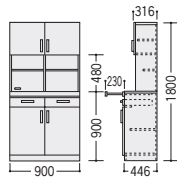

93-5029-0 OKW-918K-PM
¥170,300

W900×D446×H1800 ●46kg
●2口コンセント付●可動棚6枚付