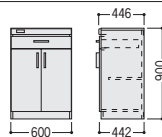

※背面は化粧仕上げしてないため、必ず壁面に使用してください。