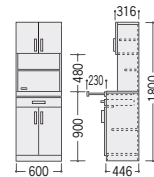

オフィスキッチン

明るく軽快なイメージのメイプル柄とホワイトのツートンタイプ。
同シリーズの雑誌架・分別ゴミボックスと合わせてリフレッシュコーナーが展開できます。

■共通仕様 (OKWシリーズ・OKWユニット)

- 本体/プリントMDF (EBコート仕様、ホワイト)
- 扉/オレフィン系樹脂シート貼りMDF (メイプル柄)
- 天板/ポリエステル化粧合板 (ホワイト)
- 芯材/パーティクルボード
- スライド天板/ベアリング式スライドレール付 (OKW-918K/618K)
- ●布巾掛け、2口コンセント、ドアポケット付 (OKW-918K/618K/609K)

point OKWオフィスキッチンの特長

スライド天板
(OKW-918K/618K)
作業スペースが広がるスライド天板。前板と中天板は同じ高さなので、大きなトレイでも水平に置けます。

ドアポケット
(OKW-918K/618K/609K)
開きドアの内側に便利なポケットがついています。

2口コンセント付
(OKW-918K/618K/609K)

OKWシリーズ (木製・スライド天板付) 不要材料 エコ材料

※背面は化粧仕上げしてないため、必ず壁面に使用してください。

93-5029-0 OKW-918K-PM
¥170,300

W900×D446×H1800 ●46kg
●2口コンセント付●可動棚6枚付

※背面は化粧仕上げしてないため、必ず壁面に使用してください。

93-5030-0 OKW-618K-PM
¥126,700

W600×D446×H1800 ●33kg
●2口コンセント付●可動棚3枚付

OKWユニット (木製) 不要材料 エコ材料

■オフィスキッチン

※背面は化粧仕上げしてないため、必ず壁面に使用してください。

93-5031-0 OKW-609K-PM
¥80,600

W600×D446×H900 ●20kg
●2口コンセント、布巾掛け、ドアポケット付
●可動棚1枚付●アジャスター付

■両開きボックス

93-5039-0 OKW-609H-PM
¥74,700

W600×D424×H900 ●20kg
●可動棚2枚付●アジャスター付
※背面化粧仕上げ (ホワイト)

■分別ゴミボックス

93-5033-0 OKW-609D-PM
¥94,200

W600×D424×H900 ●20kg
●<ず入れ (30ℓ) 2ヶ付、P.P.樹脂 (市販の45ℓポリ袋使用可)
●アジャスター付
※背面化粧仕上げ (ホワイト)

■雑誌架

93-5032-0 OKW-709Z-PM
¥86,700

W700×D442×H900 ●26kg
●A4判3列3段収容可●アジャスター付
※背面化粧仕上げ (ホワイト)

■オープンラック

93-5040-0 OKW-609R-W
¥60,100

W600×D424×H900 ●16kg
●可動棚4枚付●アジャスター付
※背面化粧仕上げ (ホワイト)

■分別表示 (609D)

分別ラベル (別売り) で分別表示ができます。 P582

分別ラベル (別売り)

23-0017-□ LA-4□
¥320

W170×H55 (厚さ0.15mm)
●ユポシール+PPラミネート
LA-41 (もえるゴミ) ①、LA-42 (もえないゴミ) ②、LA-43 (あきビン) ③、LA-44 (あきカン) ④、LA-45 (カン・ビン) ⑤、LA-46 (ペットボトル) ⑥