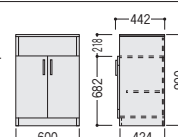

### ■両開きボックス

93-5039-0 OKW-609H-PM  
¥74,700

W600×D424×H900 ●20kg  
●可動棚2枚付●アジャスター付  
※背面化粧仕上げ (ホワイト)