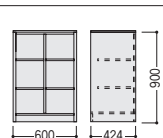

オフィスキッチン

明るく軽快なイメージのメイプル柄とホワイトのツートンタイプ。
同シリーズの雑誌架・分別ゴミボックスと合わせてリフレッシュコーナーが展開できます。

■共通仕様 (OKWシリーズ・OKWユニット)

- 本体/プリントMDF (EBコート仕様、ホワイト)
- 扉/オレフィン系樹脂シート貼りMDF (メイプル柄)
- 天板/ポリエステル化粧合板 (ホワイト)
- 芯材/パーティクルボード
- スライド天板/ベアリング式スライドレール付 (OKW-918K/618K)
- ●布巾掛け、2口コンセント、ドアポケット付 (OKW-918K/618K/609K)

point OKWオフィスキッチンの特長

スライド天板
(OKW-918K/618K)
作業スペースが広がるスライド天板。前板と中天板は同じ高さなので、大きなトレイでも水平に置けます。

ドアポケット
(OKW-918K/618K/609K)
開きドアの内側に便利なポケットがついています。

2口コンセント付
(OKW-918K/618K/609K)

OKWシリーズ (木製・スライド天板付) 不要材料 エコ材料

※背面は化粧仕上げしてないため、必ず壁面に使用してください。

93-5029-0 OKW-918K-PM
¥170,300

W900×D446×H1800 ●46kg
●2口コンセント付●可動棚6枚付

※背面は化粧仕上げしてないため、必ず壁面に使用してください。

93-5030-0 OKW-618K-PM
¥126,700

W600×D446×H1800 ●33kg
●2口コンセント付●可動棚3枚付

OKWユニット (木製) 不要材料 エコ材料

■オフィスキッチン

※背面は化粧仕上げしてないため、必ず壁面に使用してください。

93-5031-0 OKW-609K-PM
¥80,600

W600×D446×H900 ●20kg
●2口コンセント、布巾掛け、ドアポケット付
●可動棚1枚付●アジャスター付

■両開きボックス

93-5039-0 OKW-609H-PM
¥74,700

W600×D424×H900 ●20kg
●可動棚2枚付●アジャスター付
※背面化粧仕上げ (ホワイト)

■分別ゴミボックス

93-5033-0 OKW-609D-PM
¥94,200

W600×D424×H900 ●20kg
●<ず入れ (30ℓ) 2ヶ付、P.P.樹脂 (市販の45ℓポリ袋使用可)
●アジャスター付
※背面化粧仕上げ (ホワイト)

■雑誌架

93-5032-0 OKW-709Z-PM
¥86,700

W700×D442×H900 ●26kg
●A4判3列3段収容可●アジャスター付
※背面化粧仕上げ (ホワイト)

■オープンラック

93-5040-0 OKW-609R-W
¥60,100

W600×D424×H900 ●16kg
●可動棚4枚付●アジャスター付
※背面化粧仕上げ (ホワイト)

■分別表示 (609D)

分別ラベル (別売り) で分別表示ができます。 P582

分別ラベル (別売り)

23-0017-□ LA-4□
¥320

W170×H55 (厚さ0.15mm)
●ユポシール+PPラミネート
LA-41 (もえるゴミ) ①、LA-42 (もえないゴミ) ②、LA-43 (あきビン) ③、LA-44 (あきカン) ④、LA-45 (カン・ビン) ⑤、LA-46 (ペットボトル) ⑥