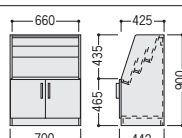

オフィスキッチン

明るく軽快なイメージのメイプル柄とホワイトのツートンタイプ。
同シリーズの雑誌架・分別ゴミボックスと合わせてリフレッシュコーナーが展開できます。

■共通仕様 (OKWシリーズ・OKWユニット)

- 本体/プリントMDF (EBコート仕様、ホワイト)
- 扉/オレフィン系樹脂シート貼りMDF (メイプル柄)
- 天板/ポリエステル化粧合板 (ホワイト)
- 芯材/パーティクルボード
- スライド天板/ベアリング式スライドレール付 (OKW-918K/618K)
- ●布巾掛け、2口コンセント、ドアポケット付 (OKW-918K/618K/609K)

point OKWオフィスキッチンの特長

スライド天板
(OKW-918K/618K)
作業スペースが広がるスライド天板。前板と中天板は同じ高さなので、大きなトレイでも水平に置けます。

ドアポケット
(OKW-918K/618K/609K)
開きドアの内側に便利なポケットがついています。

2口コンセント付
(OKW-918K/618K/609K)

OKWシリーズ (木製・スライド天板付) 不要材料 エコ材料

※背面は化粧仕上げしてないため、必ず壁面に使用してください。

93-5029-0 OKW-918K-PM
¥170,300

W900×D446×H1800 ●46kg
●2口コンセント付●可動棚6枚付

※背面は化粧仕上げしてないため、必ず壁面に使用してください。

93-5030-0 OKW-618K-PM
¥126,700

W600×D446×H1800 ●33kg
●2口コンセント付●可動棚3枚付

OKWユニット (木製) 不要材料 エコ材料

■オフィスキッチン

※背面は化粧仕上げしてないため、必ず壁面に使用してください。

93-5031-0 OKW-609K-PM
¥80,600

W600×D446×H900 ●20kg
●2口コンセント、布巾掛け、ドアポケット付
●可動棚1枚付●アジャスター付

■両開きボックス

93-5039-0 OKW-609H-PM
¥74,700

W600×D424×H900 ●20kg
●可動棚2枚付●アジャスター付
※背面化粧仕上げ (ホワイト)

■分別ゴミボックス

93-5033-0 OKW-609D-PM
¥94,200

W600×D424×H900 ●20kg
●<ず入れ (30ℓ) 2ヶ付、P.P.樹脂 (市販の45ℓポリ袋使用可)
●アジャスター付
※背面化粧仕上げ (ホワイト)

■雑誌架

93-5032-0 OKW-709Z-PM
¥86,700

W700×D442×H900 ●26kg
●A4判3列3段収容可●アジャスター付
※背面化粧仕上げ (ホワイト)

■オープンラック

93-5040-0 OKW-609R-W
¥60,100

W600×D424×H900 ●16kg
●可動棚4枚付●アジャスター付
※背面化粧仕上げ (ホワイト)

■分別表示 (609D)

分別ラベル (別売り) で分別表示ができます。 P582

分別ラベル (別売り)

23-0017-□ LA-4□
¥320

W170×H55 (厚さ0.15mm)
●ユポシール+PPラミネート
LA-41 (もえるゴミ) ①、LA-42 (もえないゴミ) ②、LA-43 (あきビン) ③、LA-44 (あきカン) ④、LA-45 (カン・ビン) ⑤、LA-46 (ペットボトル) ⑥