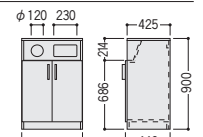

オフィスキッチン

明るく軽快なイメージのメイプル柄とホワイトのツートンタイプ。
同シリーズの雑誌架・分別ゴミボックスと合わせてリフレッシュコーナーが展開できます。

■共通仕様 (OKWシリーズ・OKWユニット)

- 本体/プリントMDF (EBコート仕様、ホワイト)
- 扉/オレフィン系樹脂シート貼りMDF (メイプル柄)
- 天板/ポリエステル化粧合板 (ホワイト)
- 芯材/パーティクルボード
- スライド天板/ベアリング式スライドレール付 (OKW-918K/618K)
- ●布巾掛け、2口コンセント、ドアポケット付 (OKW-918K/618K/609K)

point OKWオフィスキッチンの特長

スライド天板
(OKW-918K/618K)
作業スペースが広がるスライド天板。前板と中天板は同じ高さなので、大きなトレイでも水平に置けます。

ドアポケット
(OKW-918K/618K/609K)
開きドアの内側に便利なポケットがついています。

2口コンセント付
(OKW-918K/618K/609K)

OKWシリーズ (木製・スライド天板付) 不要材料 エコ材料

※背面は化粧仕上げしてないため、必ず壁面に使用してください。

93-5029-0 OKW-918K-PM
¥170,300

W900×D446×H1800 ●46kg
●2口コンセント付●可動棚6枚付

※背面は化粧仕上げしてないため、必ず壁面に使用してください。

93-5030-0 OKW-618K-PM
¥126,700

W600×D446×H1800 ●33kg
●2口コンセント付●可動棚3枚付

OKWユニット (木製) 不要材料 エコ材料

■オフィスキッチン

※背面は化粧仕上げしてないため、必ず壁面に使用してください。

93-5031-0 OKW-609K-PM
¥80,600

W600×D446×H900 ●20kg
●2口コンセント、布巾掛け、ドアポケット付
●可動棚1枚付●アジャスター付

■両開きボックス

93-5039-0 OKW-609H-PM
¥74,700

W600×D424×H900 ●20kg
●可動棚2枚付●アジャスター付
※背面化粧仕上げ (ホワイト)

■分別ゴミボックス

93-5033-0 OKW-609D-PM
¥94,200

W600×D424×H900 ●20kg
●<ず入れ (30ℓ) 2ヶ付、P.P.樹脂 (市販の45ℓポリ袋使用可)
●アジャスター付
※背面化粧仕上げ (ホワイト)

■雑誌架

93-5032-0 OKW-709Z-PM
¥86,700

W700×D442×H900 ●26kg
●A4判3列3段収容可●アジャスター付
※背面化粧仕上げ (ホワイト)

■オープンラック

93-5040-0 OKW-609R-W
¥60,100

W600×D424×H900 ●16kg
●可動棚4枚付●アジャスター付
※背面化粧仕上げ (ホワイト)

■分別表示 (609D)

分別ラベル (別売り) で分別表示ができます。 P582

分別ラベル (別売り)

23-0017-□ LA-4□
¥320

W170×H55 (厚さ0.15mm)
●ユポシール+PPラミネート
LA-41 (もえるゴミ) ①、LA-42 (もえないゴミ) ②、LA-43 (あきビン) ③、LA-44 (あきカン) ④、LA-45 (カン・ビン) ⑤、LA-46 (ペットボトル) ⑥