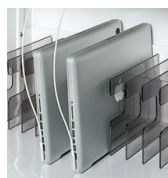

H1050下置用 (W900×D450/400) 専用ベース(H60)が必要となります。				
W ホワイト				
	3段引出し	3段各錠付引出し	4段引出し	5段引出し
D450	11-5084-0 HSR45W-103D★ ¥108,400 内寸/W823×D402×H314(上) ●58.6kg W823×D402×H310(中) W823×D402×H310(下)	11-5086-0 HSR45W-103KD ¥130,100 内寸/W823×D402×H314(上) ●58.7kg W823×D402×H310(中) W823×D402×H310(下)	11-5083-0 HSR45W-104D ¥143,400 内寸/W823×D402×H227.5(上) ●70.0kg W823×D402×H225.5(中) W823×D402×H225.5(下)	11-5082-0 HSR45W-105D ¥185,700 内寸/W823×D402×H171(上) ●73.7kg W823×D402×H167(中) W823×D402×H167(下)
D400	11-5013-0 HSR40W-103D★ ¥108,400 内寸/W823×D334×H314(上) ●53.0kg W823×D334×H310(中) W823×D334×H310(下)			
●仕切板6枚付 ●ラッチ付 ●錠付 ●仕切板6枚付 ●ラッチ付 ●錠付 ●仕切板8枚付 ●ラッチ付 ●錠付 ●ラッチ付 ●錠付				

H1050下置用 (W900×D450)		H1050上下兼用 (W900×D450/400)		H1110耐火金庫 (W900×D450)	
W ホワイト					
	専用ベース(H60)が必要となります。	下置使用の場合は専用ベース(H60)が必要となります。		下置専用/ベース(アジャスター)付	
	トラッシュボックス	ノートPC保管庫 (40台収納)		耐火金庫	
D450	11-5736-0 HSR45W-10TH ¥73,300 内寸/W863×D416×H1000 ●本体：26.5kg	11-5093-0 HSR45W-10P ¥125,200 PC仕切板有効内寸/W34×D405×H330 ●本体：41.0kg		11-5095-0 HSR45W-10TK ¥797,000 内寸/W709×D230×H851 ●本体：28kg、金庫：245kg	 一般紙用1時間 耐火性能試験合格品
●ラッチ付 ●錠付 ※クズ入れは付属していません。		●電源アダプター受け棚2枚付 ●仕切り板42枚付 ●コードホール2ヶ(背面) ●マット付		●棚板2枚付、ダイヤル式金庫 ●錠付 ※単体での使用はできません。	

point 機能的なノートPC保管庫

PC仕切板
内部にはPC仕切板、マットが装備され、効率よくPCを保管できます。(40台収納)

仕切板の取り出し
仕切板は取り外し可能なので、ファイルボックス等も効率よく収納できます。

アダプター受け(棚)
充電保管に便利な電源アダプター受け(棚)があります。(OAタップは市販)

コードホール
本体背面下部にはコードホールを装備。外部から保管庫内部に電源供給ができます。