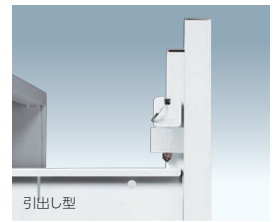

フルスライド引出し

引出し型は専用レールを使用して奥まで引き出すことができるので、書類の検索や出し入れがしやすくなっています。

広い開口の3枚引戸

開口が広く中央部が使いやすいとなっている3枚引戸型。3枚の引戸が連動するパンタグラフ式でスムーズに開閉します。

ダブルベース

ベースが2重構造になっており、設置時のレベル調整による隙間が発生しません。オフィスの景観を損なわず、書類などがもぐり込むことも防ぎます。

使いやすい鍵

上下方向のないリバーシルキーを使用。持ち手をキーカバーで保護し、鍵が持ちやすくなりました。

鍵の保管

鍵を使用しない場合の紛失を防ぐため、鍵の保管場所を設けました。

引戸型

引出し型

Design (扉と一体感のあるプレーンなデザイン)

大型引手

使いやすい大型引手。引手を引く動作とラッチ操作が融合した感性の高い操作感が特徴です。

使いやすい引手位置

上置専用と下置専用を分けて、引手を使いやすい位置に配置しました。

フラットサーフェス

ヒンジ・引手・錠前とフラット感にこだわったサーフェスデザインです。

Spec (バリアス・シスト共通仕様)

■本体仕様

本体/スチール・粉体塗装
棚板/ピッチ16.6mm
扉/180°開閉フラットヒンジ
●棚板耐荷重(均等荷重)/
W 900×D310用: 31kg
W 900×D400用: 43kg
W 900×D450用: 50kg
W 900×D500用: 56kg
W 800×D400用: 38kg
W 800×D450用: 44kg
W 1200×D450用: 50kg
●引出し耐荷重/50kg(均等荷重)
●上下連結ビス付
●左右連結ビス・ナット付