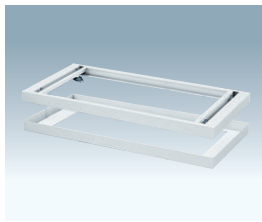

Various Syst 場をつくり出すバリアス・シスト

Usability (使いやすさへの配慮)

フラットヒンジ

フラットサーフェスにこだわった扉ヒンジ。扉表面に出っ張らないのでオフィスの景観を損ないません。

180度オープン扉

扉には180度開くヒンジを採用。開けた扉が通路の邪魔にならないよう配慮しています。

細かい棚ピッチ&薄型棚板

16.6mm間隔で収納物に合わせて最適な高さ位置が設定できます。厚さ13mmの薄型棚板で収納スペースを最大限に利用します。

フルスライド引出し

引出し型は専用レールを使用して奥まで引き出すことができるので、書類の検索や出し入れがしやすくなっています。

広い開口の3枚引戸

開口が広く中央部が使いやすいとなっている3枚引戸型。3枚の引戸が連動するパンタグラフ式でスムーズに開閉します。

ダブルベース

ベースが2重構造になっており、設置時のレベル調整による隙間が発生しません。オフィスの景観を損なわず、書類などがもぐり込むことも防ぎます。

使いやすい鍵

上下方向のないリバーシルキーを使用。持ち手をキーカバーで保護し、鍵が持ちやすくなりました。

鍵の保管

鍵を使用しない場合の紛失を防ぐため、鍵の保管場所を設けました。

引戸型

引出し型

Design (扉と一体感のあるプレーンなデザイン)

大型引手

使いやすい大型引手。引手を引く動作とラッチ操作が融合した感性の高い操作感が特徴です。

使いやすい引手位置

上置専用と下置専用を分けて、引手を使いやすい位置に配置しました。

フラットサーフェス

ヒンジ・引手・錠前とフラット感にこだわったサーフェスデザインです。

Spec (バリアス・シスト共通仕様)

■本体仕様

本体/スチール・粉体塗装
棚板/ピッチ16.6mm
扉/180°開閉フラットヒンジ
●棚板耐荷重(均等荷重)/
W 900×D310用: 31kg
W 900×D400用: 43kg
W 900×D450用: 50kg
W 900×D500用: 56kg
W 800×D400用: 38kg
W 800×D450用: 44kg
W 1200×D450用: 50kg
●引出し耐荷重/50kg(均等荷重)
●上下連結ビス付
●左右連結ビス・ナット付