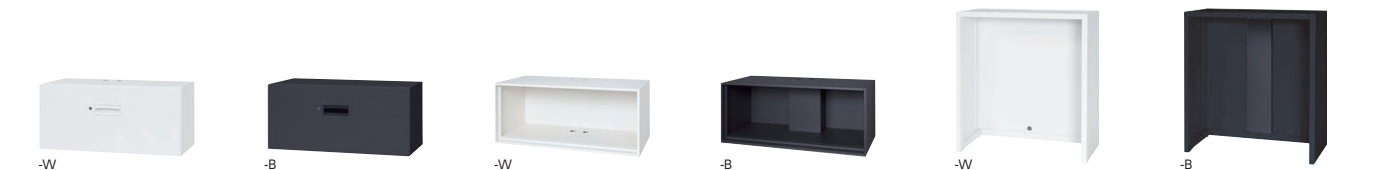

ワークロッカー

さまざまなワークスタイルとビジネスツールに対応し効率よく収納できます。

柔軟な働き方が増え、フリーアドレスやABW（アクティビティ・ベースド・ワーキング）などオフィスの形態が変わってきています。ノートPCやファイルなどのビジネスツールを毎日出し入れし、仕事をするのに有効な収納庫としてオフィスワークを支援します。

●品番の見方

L945-07PLS-

本体カラー

■本体カラー

■ワークロッカー共通仕様

メール投入口はヨコタイプとタテタイプの二種類。高さが高く手が届きにくい場合にはタテタイプが有効です。

メールポケット

投入口のあるタイプには扉裏面にポケットを装備。メール類をためたり小物類を効率よく収納できます。

コンセント付きPCトレイ

ノートパソコンを収納しつつ、充電をすることが出来ます。庫内を仕切ることが出来るので、機能的な収納が可能。

コンセント付きPCトレイ

ノートパソコンを収納しつつ、充電をすることが出来ます。庫内を仕切ることが出来るので、機能的な収納が可能。

配線カバー(オプション)

(L945ワークロッカー用)
26-1884-□
L945-LC-□
¥5,800 ●0.3kg

●W900×D450×H380

●W900×D450×H810

1段引出し	1段引出し(配線カバー付)	オープン型	オープン型(コンセント付)	ワゴンドック	ワゴンドック(配線カバー付)
26-1999-□ L945-104D-□ ¥73,400 ●20.6kg	26-2000-□ L945-104DC-□ ¥77,200 ●21.4kg	26-1881-□ L945-03K-□ ¥36,500 ●13.8kg	26-1998-□ L945-03KC-□ ¥42,600 ●14.6kg	26-2001-□ L945-07FB-□ ¥57,400 ●17.1kg	26-2002-□ L945-07FBC-□ ¥67,500 ●19.4kg
内寸/W823×D334×H321 ●仕切板2枚付 ●ラッチ付 ●錠付	内寸/W823×D334×H321 ●仕切板2枚付 ●ラッチ付 ●錠付	内寸/W865×D449×H340 ●棚板2枚付 ●ラッチ付 ●錠付	内寸/W865×D449×H340 ●棚板2枚付 ●ラッチ付 ●錠付	内寸/W829×D397×H775 ●アジャスター付 ※単品使用不可	内寸/W829×D397×H775 ●アジャスター付 ※単品使用不可