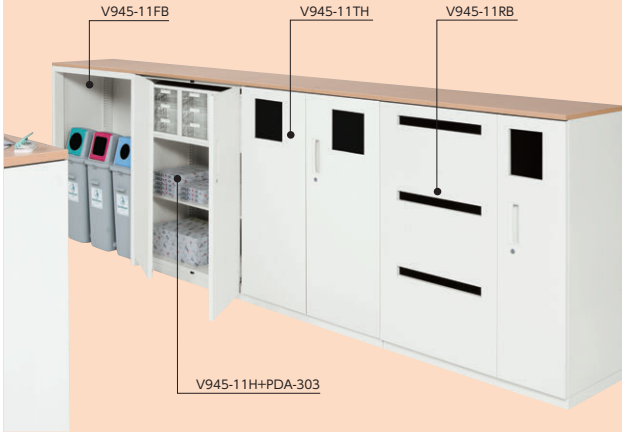

point プリントスペースやダストスペースなど
オフィスワークを支援するユニットです。

ユーティリティーを一元管理することで、オフィスの整理・整頓を促進。
偶然の出会いを誘発するマグネットスペース効果も得られます。

point バリアス・シストに災害時非常開錠機能の
付いた防災収納庫を追加しました。

通常は鍵での施錠管理をし、災害時には非常開錠で収納してある防災用品を持ち出す事ができます。
防災用(蓄光)マグネットシートがついていますので
夜間・停電時でも防災用品を見つけ出すことができます。

■H1030下置専用

■H1080下置専用(ベース一体型)

■H1030上下兼用

リサイクルボックス	トラッシュボックス	フリーボックス	オープンロッカー
26-1091-0 V945-11RB ¥94,400 内寸/左W565×D416×H983 ●38.4kg 右W265×D416×H983 ●投入口付 ●ラッチ付 ●錠付 ●棚板(左用)2枚付 ※庫内用分別容器は別売です。別途お問い合わせください。 (推奨: 積水テクノ/成型(株)/SRESH・DS2H)	26-1714-0 V945-11TH ¥87,900 内寸/W865×D416×H983 ●34.4kg ●投入口付 ●ラッチ付 ●錠付	26-1093-0 V945-11FB ¥63,000 内寸/W829×D432×H1045 ●20.6kg ●ベース一体型 (注意: 単体では使用しないでください) ※庫内用分別容器は別売です。別途お問い合わせください。 (推奨: 積水テクノ(株)/DS2H)	26-1054-0 V945-10KL ¥53,200 内寸/W865×D449×H983 ●24.8kg ●パイプ付棚板1枚付

カウンターユニット (W1800×D900×H770/970/1110)

カウンター天板と収納ユニットがコラボレーションしたカウンターユニット。
収納ユニットの豊富なバリエーションを利用して、場面や場所に合わせた
カウンターをつくりだし、コミュニケーションを活性化します。

組み合わせイメージ
カフェカウンター

【ブリッジ型】
開放感のある
リフレッシュスペースに
最適な組合せパターン

★印に配置する収納ユニットは
W900×D400/D450×H690/H890/H1030/H1080の
下置専用/上下兼用よりベースを組み合わせることでお選びください。