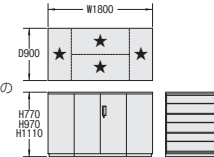

■H1030下置専用

■H1080下置専用(ベース一体型)

■H1030上下兼用

リサイクルボックス	トラッシュボックス	フリーボックス	オープンロッカー
26-1091-0 V945-11RB ¥94,400 内寸/左W565×D416×H983 ●38.4kg 右W265×D416×H983 ●投入口付 ●ラッチ付 ●錠付 ●棚板(左用)2枚付 ※庫内用分別容器は別売です。別途お問い合わせください。 (推奨: 積水テクノ/成型(株)/SRESH・DS2H)	26-1714-0 V945-11TH ¥87,900 内寸/W865×D416×H983 ●34.4kg ●投入口付 ●ラッチ付 ●錠付	26-1093-0 V945-11FB ¥63,000 内寸/W829×D432×H1045 ●20.6kg ●ベース一体型 (注意: 単体では使用しないでください) ※庫内用分別容器は別売です。別途お問い合わせください。 (推奨: 積水テクノ(株)/DS2H)	26-1054-0 V945-10KL ¥53,200 内寸/W865×D449×H983 ●24.8kg ●パイプ付棚板1枚付

カウンターユニット (W1800×D900×H770/970/1110)

カウンター天板と収納ユニットがコラボレーションしたカウンターユニット。
収納ユニットの豊富なバリエーションを利用して、場面や場所に合わせた
カウンターをつくりだし、コミュニケーションを活性化します。

組み合わせイメージ
カフェカウンター

【ブリッジ型】
開放感のある
リフレッシュスペースに
最適な組合せパターン

★印に配置する収納ユニットは
W900×D400/D450×H690/H890/H1030/H1080の
下置専用/上下兼用よりベースを組み合わせることでお選びください。

組み合わせイメージ
閲覧カウンター

【4方向型】
どの方向からも
収納ユニットにアクセス
する雑誌・資料閲覧向けの
組合せパターン

★印に配置する収納ユニットは
W900×D450×H690/H890/H1030/H1080の
下置専用/上下兼用よりベースを組み合わせることでお選びください。

■カウンター天板

ホワイト	木目/ナチュラル
26-1121-0 V1890-WT30 ¥84,700 W1800×D900×H30 ●40.2kg	26-1122-0 V1890-MT30 ¥84,700 W1800×D900×H30 ●40.2kg

天板/メラミン化粧板30mm厚、ABS樹脂エッジ 芯材/パーチクルボード

セーフティユニット (W900/W450×D450)

下置使用の場合は、ベース(H50)が必要となります。

■H1030下置専用 (D450)

およそ5名で3日分の
防災用品の備蓄が可能です。

およそ2名で3日分の
防災用品の備蓄が可能です。

両開き (W900×D450)	片開き (W450×D450)
26-1457-0 V945-11ESH ¥103,800 ●34.5kg 内寸/W865×D416×H983 ●棚板2枚付	26-1459-0 V445-11ESH ¥87,900 ●21.2kg 内寸/W415×D416×H983 ●棚板2枚付