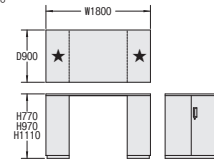

■H1030下置専用

■H1080下置専用(ベース一体型)

■H1030上下兼用

リサイクルボックス	トラッシュボックス	フリーボックス	オープンロッカー
26-1091-0 V945-11RB ¥94,400 内寸/左W565×D416×H983 ●38.4kg 右W265×D416×H983 ●投入口付 ●ラッチ付 ●錠付 ●棚板(左用)2枚付 ※庫内用分別容器は別売です。別途お問い合わせください。 (推奨: 積水テクノ/成型(株)/SRESH・DS2H)	26-1714-0 V945-11TH ¥87,900 内寸/W865×D416×H983 ●34.4kg ●投入口付 ●ラッチ付 ●錠付	26-1093-0 V945-11FB ¥63,000 内寸/W829×D432×H1045 ●20.6kg ●ベース一体型 (注意: 単体では使用しないでください) ※庫内用分別容器は別売です。別途お問い合わせください。 (推奨: 積水テクノ(株)/DS2H)	26-1054-0 V945-10KL ¥53,200 内寸/W865×D449×H983 ●24.8kg ●パイプ付棚板1枚付

カウンターユニット (W1800×D900×H770/970/1110)

カウンター天板と収納ユニットがコラボレーションしたカウンターユニット。
収納ユニットの豊富なバリエーションを利用して、場面や場所に合わせた
カウンターをつくりだし、コミュニケーションを活性化します。

組み合わせイメージ
カフェカウンター

【ブリッジ型】
開放感のある
リフレッシュスペースに
最適な組合せパターン

★印に配置する収納ユニットは
W900×D400/D450×H690/H890/H1030/H1080の
下置専用/上下兼用よりベースを組み合わせることでお選びください。

組み合わせイメージ
閲覧カウンター

【4方向型】
どの方向からも
収納ユニットにアクセス
する雑誌・資料閲覧向けの
組合せパターン

★印に配置する収納ユニットは
W900×D450×H690/H890/H1030/H1080の
下置専用/上下兼用よりベースを組み合わせることでお選びください。

■カウンター天板

ホワイト	木目/ナチュラル
26-1121-0 V1890-WT30 ¥84,700 W1800×D900×H30 ●40.2kg	26-1122-0 V1890-MT30 ¥84,700 W1800×D900×H30 ●40.2kg