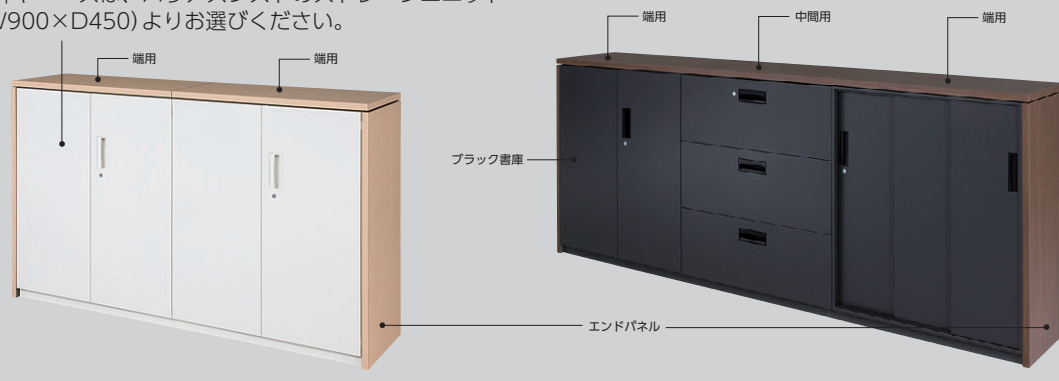

1. ■カラー (メラミン化粧板)
2. ホワイトメープル
   - ウォールナット

- ワークステーション
- デスク
- OAテーブルラック
- ハイグレードチェア
- オフィスチェア
- ローテーブル/スクリーン
- 会議・ミーティングテーブル
- 会議・ミーティングチェア
- 会議・研修型家具/備品
- ホワイトボード・掲示板
- ラウンジ・リフレッシュ家具
- システム収納家具・スライド書架
- 収納家具・整理用品
- ロッカー・シューズボックス
- 耐火金庫
- 役員用家具
- 応接用家具
- ロビーチェア/ベンチ
- カウンター
- オフィスアクセサリ
- サインシステム
- 屋外用家具・備品
- ベッド・レセプション家具
- 間仕切り内装材
- 工場・物流用家具
- 高齢者・医療施設用家具
- 学校・図書館用家具
- 店舗用家具
- 官庁仕様家具/防災用品