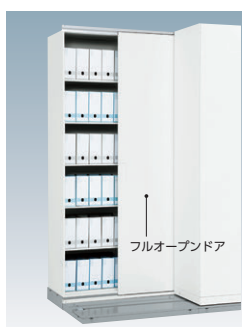

■オプション

フルオープンドア

W900	H2060用	26-1374-0 S9-21SSD ¥46,000 ●19.4kg
	H1720用	26-1375-0 S9-18SSD ¥42,800 ●16.8kg
	H500用	26-1376-0 S9-05SSD ¥32,400 ●5.4kg
	H400用	26-1377-0 S9-04SSD ¥31,700 ●4.7kg
W800	H2060用	26-1503-0 S8-21SSD ¥46,800 ●17.3kg

※フルオープンドアはベースロックと同時に施錠されるダブルロック式。ベースセットは鍵付をご使用ください。
※フルオープンドアをご使用の場合は、後列収納ユニットはオープン型となります。